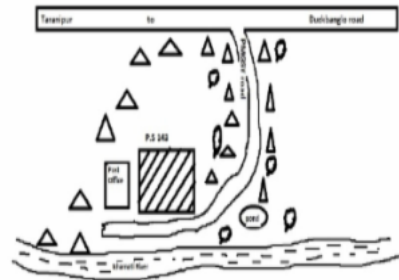

Key MAP View