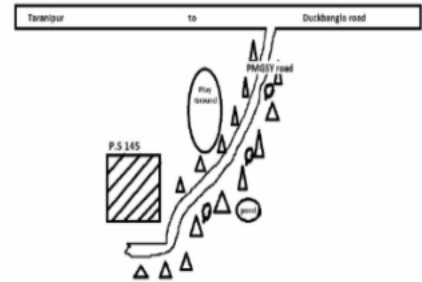

নির্বাচক নিবন্ধন আধিকারিকের স্বাক্ষর

Nazri Naksha

Google Map View

Polling Station Building Front View

Polling Station Front View

Cad View

Key MAP View

বিধানসভা নির্বাচনক্ষেত্রের নং, নাম : 98-স্বরূপনগর
ভাগ নং, নাম : 1-দুর্গাপুর পশ্চিম পাড়া