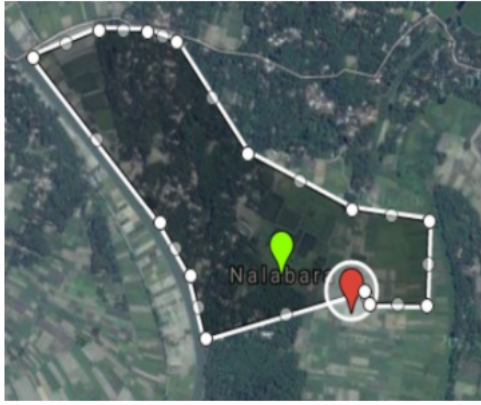

নির্বাচক নিবন্ধন আধিকারিকের স্বাক্ষর

Nazri Naksha

Google Map View

Polling Station Building Front View

Polling Station Front View

Cad View

Key MAP View

বিধানসভা নির্বাচনক্ষেত্রের নং, নাম : 98-স্বরূপনগর
ভাগ নং, নাম : 1-দুর্গাপুর পশ্চিম পাড়া