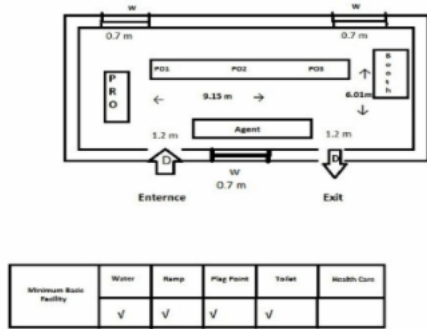

নির্বাচক নিবন্ধন আধিকারিকের স্বাক্ষর

Nazri Naksha

Google Map View

Polling Station Building Front View

Polling Station Front View

Cad View

Key MAP View

বিধানসভা নির্বাচনক্ষেত্রের নং, নাম : 98-স্বরূপনগর
ভাগ নং, নাম : 1-দুর্গাপুর পশ্চিম পাড়া