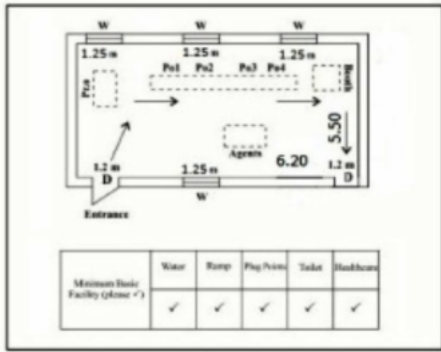

নির্বাচক নিবন্ধন আধিকারিকের স্বাক্ষর

Nazri Naksha

Google Map View

Polling Station Building Front View

Polling Station Front View

Cad View

Key MAP View

1	YDY1281377	নাম : ফতেমা খাতুন পিতার নাম: আব্দুল মালিক মন্ডল বাড়ির নং : n0277 বয়স : 29 লিঙ্গ : মহিলা	ফটো উপলব্ধ	2	YDY1519677	নাম : রাহাত আহসান পিতার নাম: গোলাম মোস্তফা মন্ডল বাড়ির নং : এন0193 বয়স : 23 লিঙ্গ : পুরুষ	ফটো উপলব্ধ	3	LLQ2353126	নাম : বিষ্ণু খাঁ পিতার নাম: কুশচন্দ্র খাঁ বাড়ির নং : n0051 বয়স : 46 লিঙ্গ : পুরুষ	ফটো উপলব্ধ
4	LLQ0868034	নাম : অনিমা খা স্বামীর নাম: কুশ খা বাড়ির নং : n0051 বয়স : 63 লিঙ্গ : মহিলা	ফটো উপলব্ধ	5	LLQ1562438	নাম : ইন্দ্রজিৎ খাঁ পিতার নাম: শঙ্কর খাঁ বাড়ির নং : n0008 বয়স : 49 লিঙ্গ : পুরুষ	ফটো উপলব্ধ	6	YDY0475574	নাম : ঝন্টু খাঁ পিতার নাম: কুমার চন্দ্র খাঁ বাড়ির নং : n0048 বয়স : 38 লিঙ্গ : পুরুষ	ফটো উপলব্ধ
7	LLQ0868372	নাম : তরুন খাঁ পিতার নাম: শিবু খাঁ বাড়ির নং : n0009 বয়স : 54 লিঙ্গ : পুরুষ	ফটো উপলব্ধ	8	LLQ0868364	নাম : চাঁদো খাঁ স্বামীর নাম: শিবু খাঁ বাড়ির নং : n0009 বয়স : 86 লিঙ্গ : মহিলা	ফটো উপলব্ধ	9	LLQ1562446	নাম : উন্নতি খাঁ স্বামীর নাম: ইন্দ্রজিৎ খাঁ বাড়ির নং : n0008 বয়স : 44 লিঙ্গ : মহিলা	ফটো উপলব্ধ
10	LLQ0868265	নাম : অঞ্জলি খাঁ স্বামীর নাম: কুমারচন্দ্র খাঁ বাড়ির নং : n0048 বয়স : 62 লিঙ্গ : মহিলা	ফটো উপলব্ধ	11	LLQ0868257	নাম : কুমারচন্দ্র খাঁ পিতার নাম: সুবল খাঁ বাড়ির নং : n0048 বয়স : 69 লিঙ্গ : পুরুষ	ফটো উপলব্ধ	12	LLQ1203124	নাম : দেব খাঁ পিতার নাম: রামপদ খাঁ বাড়ির নং : n0044 বয়স : 49 লিঙ্গ : পুরুষ	ফটো উপলব্ধ
13	LLQ2719862	নাম : পুষ্প খাঁ স্বামীর নাম: শম্ভু খাঁ বাড়ির নং : 044 বয়স : 39 লিঙ্গ : মহিলা	ফটো উপলব্ধ	14	LLQ0868208	নাম : রেণু খাঁ স্বামীর নাম: উত্তম খাঁ বাড়ির নং : n0043 বয়স : 51 লিঙ্গ : মহিলা	ফটো উপলব্ধ	15	LLQ0868190	নাম : উত্তম খাঁ পিতার নাম: গোপাল খাঁ বাড়ির নং : n0043 বয়স : 71 লিঙ্গ : পুরুষ	ফটো উপলব্ধ
16	YDY1044395	নাম : সমরজিত খাঁ পিতার নাম: উত্তম খাঁ বাড়ির নং : n0042 বয়স : 29 লিঙ্গ : পুরুষ	ফটো উপলব্ধ	17	YDY1044379	নাম : রাজকুমার খাঁ পিতার নাম: উত্তম খাঁ বাড়ির নং : n0042 বয়স : 32 লিঙ্গ : পুরুষ	ফটো উপলব্ধ	18	LLQ2088201	নাম : সীতা খাঁ স্বামীর নাম: কালিদাস খাঁ বাড়ির নং : n0042 বয়স : 51 লিঙ্গ : মহিলা	ফটো উপলব্ধ
19	LLQ0868224	নাম : কালিদাস খাঁ পিতার নাম: মাদার খাঁ বাড়ির নং : n0042 বয়স : 52 লিঙ্গ : পুরুষ	ফটো উপলব্ধ	20	LLQ0868638	নাম : বাসন্তী খাঁ স্বামীর নাম: সমীর খাঁ বাড়ির নং : n0036 বয়স : 56 লিঙ্গ : মহিলা	ফটো উপলব্ধ	21	LLQ2088219	নাম : দেবকুমার গাইন পিতার নাম: সুনীল গাইন বাড়ির নং : n0035 বয়স : 45 লিঙ্গ : পুরুষ	ফটো উপলব্ধ
22	LLQ0868562	নাম : সাবিত্রী খাঁ স্বামীর নাম: রবীন খাঁ বাড়ির নং : n0035 বয়স : 61 লিঙ্গ : মহিলা	ফটো উপলব্ধ	23	LLQ0868554	নাম : রবীন খাঁ পিতার নাম: শক্তি খাঁ বাড়ির নং : n0035 বয়স : 66 লিঙ্গ : পুরুষ	ফটো উপলব্ধ	24	LLQ2353167	নাম : পিণ্টু খাঁ পিতার নাম: শিবুপদ খাঁ বাড়ির নং : n0009 বয়স : 40 লিঙ্গ : পুরুষ	ফটো উপলব্ধ
25	LLQ2456424	নাম : জ্যোৎস্না মন্ডল খাঁ স্বামীর নাম: তরুন বাড়ির নং : n0009 বয়স : 45 লিঙ্গ : মহিলা	ফটো উপলব্ধ	26	LLQ0868174	নাম : সবিতা খাঁ স্বামীর নাম: অমর খাঁ বাড়ির নং : n0044 বয়স : 48 লিঙ্গ : মহিলা	ফটো উপলব্ধ	27	LLQ0868166	নাম : অমর খাঁ পিতার নাম: রামপদ খাঁ বাড়ির নং : n0044 বয়স : 56 লিঙ্গ : পুরুষ	ফটো উপলব্ধ
28	LLQ0868158	নাম : আহলাদী খাঁ স্বামীর নাম: রামপদ খাঁ বাড়ির নং : n0044 বয়স : 76 লিঙ্গ : মহিলা	ফটো উপলব্ধ	29	LLQ0868141	নাম : রামপদ খাঁ পিতার নাম: নেপাল খাঁ বাড়ির নং : n0044 বয়স : 81 লিঙ্গ : পুরুষ	ফটো উপলব্ধ	30	YDY0727693	নাম : তাপস খাঁ মায়ের নাম: রাসমনি খাঁ বাড়ির নং : n0078 বয়স : 39 লিঙ্গ : পুরুষ	ফটো উপলব্ধ