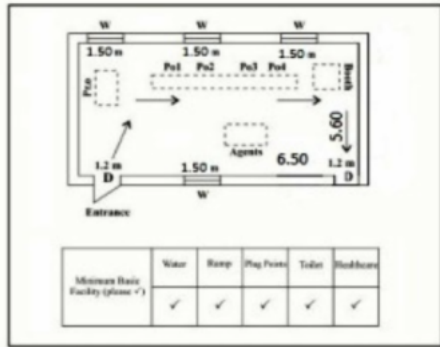

নির্বাচক নিবন্ধন আধিকারিকের স্বাক্ষর

Nazri Naksha

Google Map View

Polling Station Building Front View

Polling Station Front View

Cad View

Key MAP View

বিধানসভা নির্বাচনক্ষেত্রের নং, নাম : 98-স্বরূপনগর
ভাগ নং, নাম : 1-চারঘাট গড় পাড়া