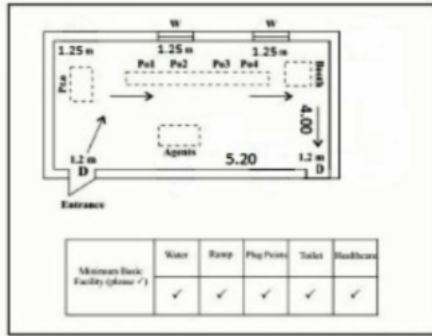

নির্বাচক নিবন্ধন আধিকারিকের স্বাক্ষর

Nazri Naksha

Google Map View

Polling Station Building Front View

Polling Station Front View

Cad View

Key MAP View

বিধানসভা নির্বাচনক্ষেত্রের নং, নাম : 98-স্বরূপনগর  
ভাগ নং, নাম : 1-চারঘাট কাহার পাড়া পূর্ব