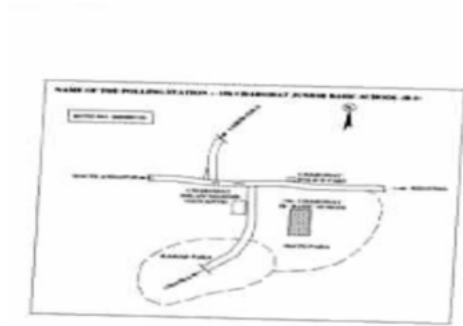

নির্বাচক নিবন্ধন আধিকারিকের স্বাক্ষর

Nazri Naksha

Google Map View

Polling Station Building Front View

Polling Station Front View

Cad View

Key MAP View

বিধানসভা নির্বাচনক্ষেত্রের নং, নাম : 98-স্বরূপনগর  
ভাগ নং, নাম : 1-চারঘাট কাহার পাড়া পূর্ব