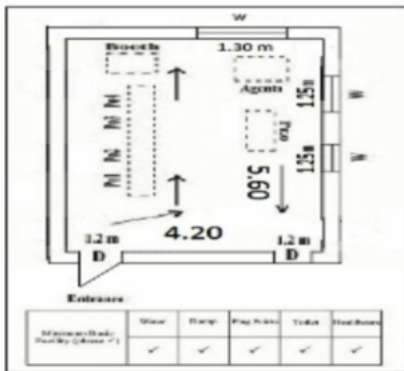

নির্বাচক নিবন্ধন আধিকারিকের স্বাক্ষর

Nazri Naksha

Google Map View

Polling Station Building Front View

Polling Station Front View

Cad View

Key MAP View

বিধানসভা নির্বাচনক্ষেত্রের নং, নাম : 98-স্বরূপনগর  
ভাগ নং, নাম : 1-চারঘাট মাঠ পাড়া