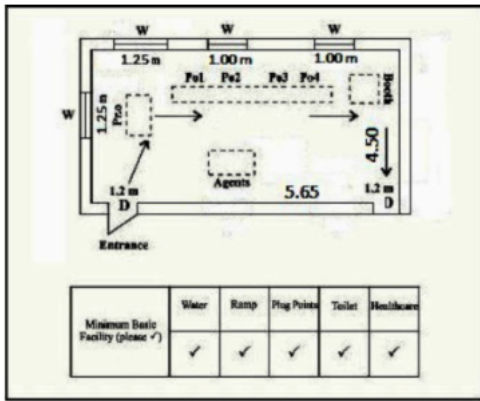

নির্বাচক নিবন্ধন আধিকারিকের স্বাক্ষর

Nazri Naksha

Google Map View

Polling Station Building Front View

Polling Station Front View

Cad View

Key MAP View

1 নাম : মৌসুমী (মন্ডল)মল্লিক স্বামীর নাম: উজ্জল মল্লিক বাড়ির নং : 0221 বয়স : 27 লিঙ্গ : মহিলা	YDY1255538 ফটো উপলব্ধ	2 নাম : মঙ্গল গাইন পিতার নাম: ভীষ্ম গাইন বাড়ির নং : 0002 বয়স : 26 লিঙ্গ : পুরুষ	YDY1358506 ফটো উপলব্ধ	3 নাম : গীতা গাইন স্বামীর নাম: ভীষ্ম গাইন বাড়ির নং : n0002 বয়স : 59 লিঙ্গ : মহিলা	LLQ2093425 ফটো উপলব্ধ
4 নাম : বিশ্বজিৎ গাইন পিতার নাম: শুকচাঁদ গাইন বাড়ির নং : n0002 বয়স : 41 লিঙ্গ : পুরুষ	LLQ2358661 ফটো উপলব্ধ	5 নাম : অশোক গাইন পিতার নাম: শুকচাঁদ গাইন বাড়ির নং : n0002 বয়স : 52 লিঙ্গ : পুরুষ	LLQ0893149 ফটো উপলব্ধ	6 নাম : শৈব্যা গাইন স্বামীর নাম: শুকচাঁদ গাইন বাড়ির নং : n0002 বয়স : 63 লিঙ্গ : মহিলা	LLQ0893131 ফটো উপলব্ধ
7 নাম : মনীয় সরকার পিতার নাম: সুভাষ সরকার বাড়ির নং : n0002 বয়স : 34 লিঙ্গ : পুরুষ	YDY0729327 ফটো উপলব্ধ	8 নাম : জয়ন্তি গাইন স্বামীর নাম: কার্তিক গাইন বাড়ির নং : n0002 বয়স : 56 লিঙ্গ : মহিলা	LLQ0893172 ফটো উপলব্ধ	9 নাম : কার্তিক গাইন পিতার নাম: মাদার গাইন বাড়ির নং : n0002 বয়স : 61 লিঙ্গ : পুরুষ	LLQ0893164 ফটো উপলব্ধ
10 নাম : পূজা খামারে(গাইন) স্বামীর নাম: বিশ্বজিৎ গাইন বাড়ির নং : n0002 বয়স : 28 লিঙ্গ : মহিলা	YDY1216449 ফটো উপলব্ধ	11 নাম : রাজু গাইন পিতার নাম: কার্তিক গাইন বাড়ির নং : 0002 বয়স : 27 লিঙ্গ : পুরুষ	YDY1255587 ফটো উপলব্ধ	12 নাম : সুকচাঁদ গাইন পিতার নাম: মাদার গাইন বাড়ির নং : n0002 বয়স : 74 লিঙ্গ : পুরুষ	LLQ0893123 ফটো উপলব্ধ
13 নাম : রাহুল বাছাড় পিতার নাম: রাজু বাছাড় বাড়ির নং : N0025 বয়স : 23 লিঙ্গ : পুরুষ	YDY1514595 ফটো উপলব্ধ	14 নাম : বিশ্বনাথ ঘোষ পিতার নাম: নন্দলাল ঘোষ বাড়ির নং : n0025 বয়স : 37 লিঙ্গ : পুরুষ	YDY0729467 ফটো উপলব্ধ	15 নাম : সুমিত্রা বাছাড় স্বামীর নাম: রাজু বাড়ির নং : n0025 বয়স : 46 লিঙ্গ : মহিলা	LLQ2644847 ফটো উপলব্ধ
16 নাম : মীনা (বাইন)বাছাড় স্বামীর নাম: সুকুমার বাছাড় বাড়ির নং : n0025 বয়স : 43 লিঙ্গ : মহিলা	YDY0729558 ফটো উপলব্ধ	17 নাম : সুকুমার বাছাড় পিতার নাম: কালীপদ বাছাড় বাড়ির নং : n0025 বয়স : 47 লিঙ্গ : পুরুষ	LLQ1195619 ফটো উপলব্ধ	18 নাম : রাজু বাছাড় পিতার নাম: কালীপদ বাছাড় বাড়ির নং : n0025 বয়স : 51 লিঙ্গ : পুরুষ	LLQ1195585 ফটো উপলব্ধ
19 নাম : দিপালী বাছাড় স্বামীর নাম: অসিত বাছাড় বাড়ির নং : n0025 বয়স : 53 লিঙ্গ : মহিলা	LLQ0893602 ফটো উপলব্ধ	20 নাম : অসিত বাছাড় পিতার নাম: কালীপদ বাছাড় বাড়ির নং : n0025 বয়স : 60 লিঙ্গ : পুরুষ	LLQ0893594 ফটো উপলব্ধ	21 নাম : বিভা ঘোষ স্বামীর নাম: নন্দলাল ঘোষ বাড়ির নং : n0025 বয়স : 56 লিঙ্গ : মহিলা	YDY0610311 ফটো উপলব্ধ
22 নাম : নন্দলাল ঘোষ পিতার নাম: শিবনাথ ঘোষ বাড়ির নং : n0025 বয়স : 61 লিঙ্গ : পুরুষ	YDY0610303 ফটো উপলব্ধ	23 নাম : রেখা সেন স্বামীর নাম: উৎকল কান্তি সেন বাড়ির নং : 0025 বয়স : 54 লিঙ্গ : মহিলা	YDY1190982 ফটো উপলব্ধ	24 নাম : তৃপ্তি ঢালি সরকার স্বামীর নাম: নবো কুমার ঢালি বাড়ির নং : 0180 বয়স : 30 লিঙ্গ : মহিলা	YDY1358472 ফটো উপলব্ধ
25 নাম : সঞ্জীব ঢালী পিতার নাম: সুভাষ বাড়ির নং : n0127 বয়স : 38 লিঙ্গ : পুরুষ	LLQ2644888 ফটো উপলব্ধ	26 নাম : নবকুমার ঢালী পিতার নাম: প্রভাষ ঢালী বাড়ির নং : n0127 বয়স : 29 লিঙ্গ : পুরুষ	YDY1045749 ফটো উপলব্ধ	27 নাম : প্রভাষ ঢালী পিতার নাম: সন্তোষ ঢালী বাড়ির নং : n0127 বয়স : 54 লিঙ্গ : পুরুষ	LLQ0893248 ফটো উপলব্ধ
28 নাম : সঞ্জয় ঢালী পিতার নাম: সুভাষ ঢালী বাড়ির নং : n0127 বয়স : 40 লিঙ্গ : পুরুষ	LLQ2458289 ফটো উপলব্ধ	29 নাম : সুভাষ ঢালী পিতার নাম: সন্তোষ ঢালী বাড়ির নং : n0127 বয়স : 65 লিঙ্গ : পুরুষ	LLQ0893222 ফটো উপলব্ধ	30 নাম : ঋতু ঢালী সরকার স্বামীর নাম: সঞ্জীব ঢালী বাড়ির নং : এন0127 বয়স : 27 লিঙ্গ : মহিলা	YDY1197300 ফটো উপলব্ধ