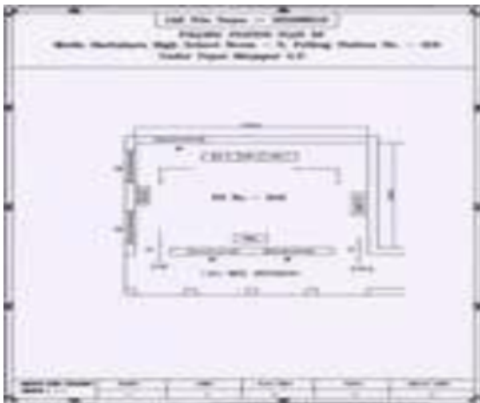

নির্বাচক নিবন্ধন আধিকারিকের স্বাক্ষর

Nazri Naksha

Google Map View

Polling Station Building Front View

Polling Station Front View

Cad View

Key MAP View

1 নাম : নয়ন রায় পিতার নাম: রুণজিৎ রায় বাড়ির নং : 232 বয়স : 33 লিঙ্গ : পুরুষ	NAH1175967 ফটো উপলব্ধ	2 নাম : শম্ভু নাথ কুণ্ড পিতার নাম: নারায়ন কুন্ড বাড়ির নং : n0053 বয়স : 42 লিঙ্গ : পুরুষ	LLQ2179034 ফটো উপলব্ধ	3 নাম : সঞ্জয় কুণ্ড পিতার নাম: নিরঞ্জন বাড়ির নং : n0021 বয়স : 41 লিঙ্গ : পুরুষ	LLQ2178960 ফটো উপলব্ধ
4 নাম : সন্তু কুন্ড পিতার নাম: নিরঞ্জন কুন্ড বাড়ির নং : n0021 বয়স : 40 লিঙ্গ : পুরুষ	LLQ2472785 ফটো উপলব্ধ	5 নাম : সন্ধ্যা কুন্ড স্বামীর নাম: মাধবলাল কুন্ড বাড়ির নং : n0056 বয়স : 73 লিঙ্গ : মহিলা	LLQ0101212 ফটো উপলব্ধ	6 নাম : সৃজিৎ কুন্ড পিতার নাম: সুশীল কুন্ড বাড়ির নং : n0005 বয়স : 30 লিঙ্গ : পুরুষ	YDY1082049 ফটো উপলব্ধ
7 নাম : কুমা কুণ্ড দাস স্বামীর নাম: বিশ্বজিৎ কুণ্ড বাড়ির নং : 0002 বয়স : 28 লিঙ্গ : মহিলা	YDY1343334 ফটো উপলব্ধ	Q 8 নাম : সম্পা কুণ্ড স্বামীর নাম: শ্যামল কুণ্ড বাড়ির নং : এন0045 বয়স : 32 লিঙ্গ : মহিলা	YDY1501170 ফটো উপলব্ধ	9 নাম : গীতা কুণ্ড ঘোষ স্বামীর নাম: শেখর কুন্ড বাড়ির নং : n0056 বয়স : 41 লিঙ্গ : মহিলা	LLQ2408458 ফটো উপলব্ধ
10 নাম : রুপম কুন্ড পিতার নাম: রবীন্দ্রনাথ কুন্ড বাড়ির নং : n0046 বয়স : 39 লিঙ্গ : পুরুষ	LLQ2179745 ফটো উপলব্ধ	11 নাম : ইতি কুন্ড স্বামীর নাম: রবীন্দ্রনাথ কুন্ড বাড়ির নং : n0046 বয়স : 57 লিঙ্গ : মহিলা	LLQ0101493 ফটো উপলব্ধ	12 নাম : রবীন্দ্রনাথ কুন্ড পিতার নাম: সুধন্য কুন্ড বাড়ির নং : n0046 বয়স : 61 লিঙ্গ : পুরুষ	LLQ0101485 ফটো উপলব্ধ
13 নাম : বিমল কুণ্ড পিতার নাম: কালাচাঁদ কুণ্ড বাড়ির নং : n0045 বয়স : 41 লিঙ্গ : পুরুষ	LLQ2178952 ফটো উপলব্ধ	14 নাম : শ্যামল কুন্ড পিতার নাম: কালাচাঁদ কুন্ড বাড়ির নং : n0045 বয়স : 42 লিঙ্গ : পুরুষ	LLQ1905660 ফটো উপলব্ধ	15 নাম : মলিনা কুন্ড স্বামীর নাম: কালাচাঁদ কুন্ড বাড়ির নং : n0045 বয়স : 63 লিঙ্গ : মহিলা	WB/14/093/015160 ফটো উপলব্ধ
16 নাম : কালাচাঁদ কুন্ড পিতার নাম: সুধন্য কুন্ড বাড়ির নং : n0045 বয়স : 71 লিঙ্গ : পুরুষ	LLQ0101220 ফটো উপলব্ধ	17 নাম : মন্দিরা কুণ্ড দাস পিতার নাম: গোবিন্দ দাশ বাড়ির নং : n0028 বয়স : 45 লিঙ্গ : মহিলা	LLQ2134781 ফটো উপলব্ধ	18 নাম : নির্মল কুন্ড পিতার নাম: মাখনলাল কুন্ড বাড়ির নং : n0028 বয়স : 53 লিঙ্গ : পুরুষ	LLQ0101451 ফটো উপলব্ধ
19 নাম : পারুল কুন্ড স্বামীর নাম: মাখনলাল কুন্ড বাড়ির নং : n0028 বয়স : 86 লিঙ্গ : মহিলা	LLQ0101436 ফটো উপলব্ধ	20 নাম : বেবী রানী কুন্ড পিতার নাম: সুভাষ কুন্ড বাড়ির নং : 0074 বয়স : 38 লিঙ্গ : মহিলা	LLQ2671261 ফটো উপলব্ধ	21 নাম : শিপ্রা কুন্ড স্বামীর নাম: সুভাষ কুন্ড বাড়ির নং : n0066 বয়স : 53 লিঙ্গ : মহিলা	LLQ0101295 ফটো উপলব্ধ
22 নাম : সুভাষ কুন্ড পিতার নাম: কেশবলাল কুন্ড বাড়ির নং : n0066 বয়স : 59 লিঙ্গ : পুরুষ	LLQ0101287 ফটো উপলব্ধ	23 নাম : যুথিকা কুন্ড পিতার নাম: গোবিন্দ কুন্ড বাড়ির নং : n0065 বয়স : 38 লিঙ্গ : মহিলা	LLQ2581783 ফটো উপলব্ধ	24 নাম : উত্তরা কুন্ড স্বামীর নাম: রবীন্দ্রনাথ কুন্ড বাড়ির নং : n0063 বয়স : 61 লিঙ্গ : মহিলা	WB/14/093/015253 ফটো উপলব্ধ
25 নাম : বিদ্যাৎ কুণ্ড পিতার নাম: মনীন্দ্র কুণ্ড বাড়ির নং : n0062 বয়স : 35 লিঙ্গ : পুরুষ	YDY0335463 ফটো উপলব্ধ	26 নাম : মনীন্দ্র কুন্ড পিতার নাম: যতীন্দ্রনাথ কুন্ড বাড়ির নং : n0062 বয়স : 59 লিঙ্গ : পুরুষ	LLQ1513068 ফটো উপলব্ধ	27 নাম : শিপ্রা কুন্ড স্বামীর নাম: মনীন্দ্র কুণ্ড বাড়ির নং : n0062 বয়স : 56 লিঙ্গ : মহিলা	LLQ0101428 ফটো উপলব্ধ
28 নাম : রুপা কুন্ড স্বামীর নাম: শম্ভুনাথ কুন্ড বাড়ির নং : 0099 বয়স : 31 লিঙ্গ : মহিলা	YDY0907378 ফটো উপলব্ধ	29 নাম : সুরাজ কুন্ড পিতার নাম: অমিত কুন্ড বাড়ির নং : n0006 বয়স : 27 লিঙ্গ : পুরুষ	YDY1184662 ফটো উপলব্ধ	30 নাম : সম্পা কুন্ড পিতার নাম: কমল কুন্ড বাড়ির নং : n0111 বয়স : 35 লিঙ্গ : মহিলা	YDY1082155 ফটো উপলব্ধ