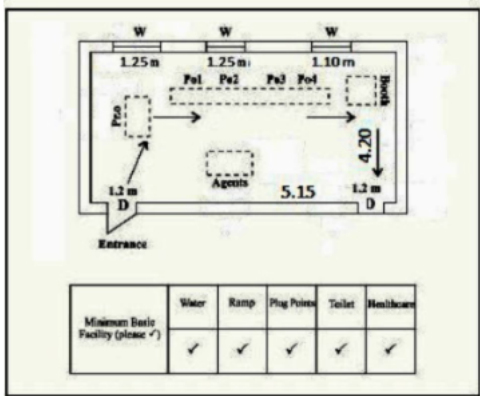

নির্বাচক নিবন্ধন আধিকারিকের স্বাক্ষর

Nazri Naksha

Google Map View

Polling Station Building Front View

Polling Station Front View

Cad View

Key MAP View

1 নাম : পরান চন্দ্র গোস্বামী পিতার নাম: দুলাল গোস্বামী বাড়ির নং : n0005 বয়স : 47 লিঙ্গ : পুরুষ	LLQ2086668 ফটো উপলব্ধ	2 নাম : সীমা গোস্বামী স্বামীর নাম: পরান গোস্বামী বাড়ির নং : 0005 বয়স : 45 লিঙ্গ : মহিলা	YDY1272509 ফটো উপলব্ধ	3 নাম : শ্যামলী মান্না(ঘোষ) স্বামীর নাম: সঞ্জয় ঘোষ বাড়ির নং : 0057 বয়স : 32 লিঙ্গ : মহিলা	YDY1270602 ফটো উপলব্ধ
4 নাম : মৃদু মণি ঘোষ পিতার নাম: গনেশ চন্দ্র ঘোষ বাড়ির নং : n0072 বয়স : 38 লিঙ্গ : পুরুষ	LLQ2456143 ফটো উপলব্ধ	5 নাম : সৌমী ঘোষ স্বামীর নাম: সঞ্জয় ঘোষ বাড়ির নং : এন0042 বয়স : 24 লিঙ্গ : মহিলা	YDY1520865 ফটো উপলব্ধ	6 নাম : তানিয়া ঘোষ স্বামীর নাম: রামকৃষ্ণ ঘোষ বাড়ির নং : এন0040 বয়স : 29 লিঙ্গ : মহিলা	NRC1631860 ফটো উপলব্ধ
7 নাম : অদিতি মন্ডল পিতার নাম: অরুণ কুমার মন্ডল বাড়ির নং : এন0071 বয়স : 29 লিঙ্গ : মহিলা	YDY1016898 ফটো উপলব্ধ	8 নাম : কুমা ঘোষ স্বামীর নাম: বিমল ঘোষ বাড়ির নং : n0148 বয়স : 47 লিঙ্গ : মহিলা	LLQ1189810 ফটো উপলব্ধ	9 নাম : হিরণ্যায় ঘোষ পিতার নাম: সুবোধ ঘোষ বাড়ির নং : এন0111 বয়স : 47 লিঙ্গ : পুরুষ	YDY1378454 ফটো উপলব্ধ
10 নাম : ভরত চন্দ্র ঘোষ পিতার নাম: হরিদাস ঘোষ বাড়ির নং : n0040 বয়স : 47 লিঙ্গ : পুরুষ	LLQ1199066 ফটো উপলব্ধ	11 নাম : গৌতম ঘোষ পিতার নাম: সুকুমার ঘোষ বাড়ির নং : n0006 বয়স : 43 লিঙ্গ : পুরুষ	LLQ2352094 ফটো উপলব্ধ	12 নাম : শুভ ঘোষ মায়ের নাম: চন্দ্রা ঘোষ বাড়ির নং : এন0073 বয়স : 22 লিঙ্গ : পুরুষ	YDY1570670 ফটো উপলব্ধ
13 নাম : বিশ্বজিৎ ঘোষ পিতার নাম: শিশির ঘোষ বাড়ির নং : এন0070 বয়স : 22 লিঙ্গ : পুরুষ	YDY1572890 ফটো উপলব্ধ	14 নাম : রামকৃষ্ণ ঘোষ পিতার নাম: কালিদাস ঘোষ বাড়ির নং : n0040 বয়স : 47 লিঙ্গ : পুরুষ	LLQ1199116 ফটো উপলব্ধ	15 নাম : কার্তিক ঘোষ পিতার নাম: ধীরেন্দ্র নাথ ঘোষ বাড়ির নং : n0001 বয়স : 72 লিঙ্গ : পুরুষ	LLQ1199942 ফটো উপলব্ধ
16 নাম : রাধারানী ঘোষ স্বামীর নাম: কার্তিক ঘোষ বাড়ির নং : n0001 বয়স : 66 লিঙ্গ : মহিলা	LLQ1200484 ফটো উপলব্ধ	17 নাম : নিতাই ঘোষ পিতার নাম: কার্তিক ঘোষ বাড়ির নং : n0001 বয়স : 46 লিঙ্গ : পুরুষ	LLQ2086676 ফটো উপলব্ধ	18 নাম : শুক্রা ঘোষ স্বামীর নাম: নিতাই ঘোষ বাড়ির নং : n0001 বয়স : 39 লিঙ্গ : মহিলা	LLQ2642494 ফটো উপলব্ধ
19 নাম : উত্তম ঘোষ পিতার নাম: কার্তিক ঘোষ বাড়ির নং : n0001 বয়স : 42 লিঙ্গ : পুরুষ	LLQ2352078 ফটো উপলব্ধ	20 নাম : কাকলী ঘোষ স্বামীর নাম: উত্তম ঘোষ বাড়ির নং : 0001 বয়স : 38 লিঙ্গ : মহিলা	YDY0960245 ফটো উপলব্ধ	21 নাম : সুকুমার ঘোষ পিতার নাম: শিবপদ ঘোষ বাড়ির নং : n0006 বয়স : 68 লিঙ্গ : পুরুষ	WB/14/093/483636 ফটো উপলব্ধ
22 নাম : উর্মিলা ঘোষ স্বামীর নাম: সুকুমার ঘোষ বাড়ির নং : n0006 বয়স : 72 লিঙ্গ : মহিলা	LLQ0866723 ফটো উপলব্ধ	23 নাম : কালিদাস ঘোষ পিতার নাম: সতীশচন্দ্র ঘোষ বাড়ির নং : n0040 বয়স : 75 লিঙ্গ : পুরুষ	WB/14/093/483144 ফটো উপলব্ধ	24 নাম : সবিতা ঘোষ স্বামীর নাম: কালিদাস ঘোষ বাড়ির নং : n0040 বয়স : 67 লিঙ্গ : মহিলা	WB/14/093/483060 ফটো উপলব্ধ
25 নাম : রাধারানী ঘোষ স্বামীর নাম: হরিদাস ঘোষ বাড়ির নং : n0040 বয়স : 59 লিঙ্গ : মহিলা	WB/14/093/483181 ফটো উপলব্ধ	26 নাম : তুলসী ঘোষ পিতার নাম: কুমার ঘোষ বাড়ির নং : n0042 বয়স : 62 লিঙ্গ : পুরুষ	LLQ0866541 ফটো উপলব্ধ	27 নাম : সুভদ্রা ঘোষ স্বামীর নাম: তুলসী ঘোষ বাড়ির নং : n0042 বয়স : 57 লিঙ্গ : মহিলা	LLQ0866558 ফটো উপলব্ধ
28 নাম : উজ্জ্বল ঘোষ পিতার নাম: তুলসী ঘোষ বাড়ির নং : n0042 বয়স : 37 লিঙ্গ : পুরুষ	LLQ2719607 ফটো উপলব্ধ	29 নাম : অবেধ ঘোষ পিতার নাম: বিশ্বনাথ ঘোষ বাড়ির নং : n0042 বয়স : 53 লিঙ্গ : পুরুষ	LLQ1199397 ফটো উপলব্ধ	30 নাম : সঞ্জল ঘোষ পিতার নাম: তুলসী ঘোষ বাড়ির নং : n0042 বয়স : 33 লিঙ্গ : পুরুষ	YDY0612804 ফটো উপলব্ধ