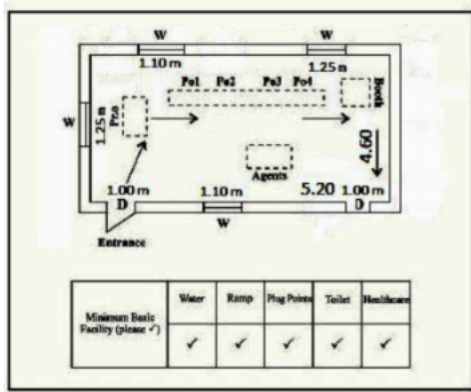

নির্বাচক নিবন্ধন আধিকারিকের স্বাক্ষর

Nazri Naksha

Google Map View

Polling Station Building Front View

Polling Station Front View

Cad View

Key MAP View

বিধানসভা নির্বাচনক্ষেত্রের নং, নাম : 98-স্বরূপনগর
ভাগ নং, নাম : 1-পাঁতুয়া পূর্ব পাড়া (দক্ষিণ)