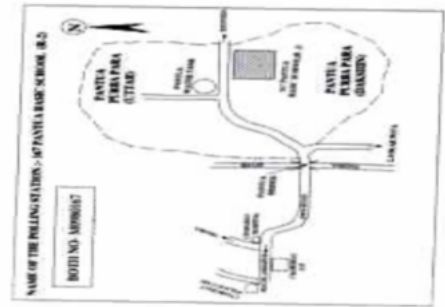

নির্বাচক নিবন্ধন আধিকারিকের স্বাক্ষর

Nazri Naksha

Google Map View

Polling Station Building Front View

Polling Station Front View

Cad View

Key MAP View

বিধানসভা নির্বাচনক্ষেত্রের নং, নাম : 98-স্বরূপনগর
ভাগ নং, নাম : 1-পাঁতুয়া পূর্ব পাড়া (দক্ষিণ)