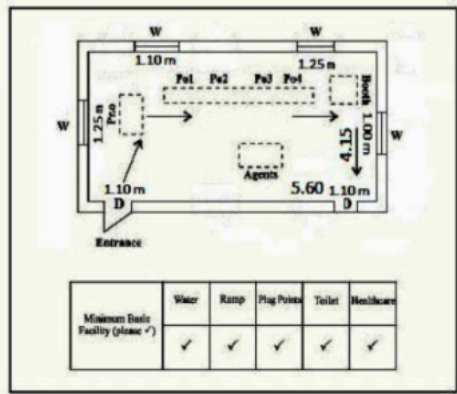

নির্বাচক নিবন্ধন আধিকারিকের স্বাক্ষর

Nazri Naksha

Google Map View

Polling Station Building Front View

Polling Station Front View

Cad View

Key MAP View

1 নাম : আনোয়ারা বিবি স্বামীর নাম : বেজাউল সরদার বাড়ির নং : n0017 বয়স : 42 লিঙ্গ : মহিলা	YDY0855668 ফটো উপলব্ধ	2 নাম : বাপ্পা গাজী পিতার নাম : হামিদ গাজী বাড়ির নং : n0138 বয়স : 34 লিঙ্গ : পুরুষ	YDY0731927 ফটো উপলব্ধ	3 নাম : রুপিয়াবিবি স্বামীর নাম : হামিদ গাজী বাড়ির নং : n0138 বয়স : 53 লিঙ্গ : মহিলা	LLQ0826222 ফটো উপলব্ধ
4 নাম : ইলিয়াস মণ্ডল পিতার নাম : দিদার আলি মণ্ডল বাড়ির নং : n0083 বয়স : 36 লিঙ্গ : পুরুষ	YDY0615153 ফটো উপলব্ধ	5 নাম : বানু বিবি স্বামীর নাম : দিদার মণ্ডল বাড়ির নং : n0083 বয়স : 51 লিঙ্গ : মহিলা	LLQ0824490 ফটো উপলব্ধ	6 নাম : দিদার আলি মন্ডল পিতার নাম : শাহজাদিন মন্ডল বাড়ির নং : n0083 বয়স : 56 লিঙ্গ : পুরুষ	LLQ0824482 ফটো উপলব্ধ
7 নাম : গৌরভানবিবি স্বামীর নাম : শাহজাদিন মণ্ডল বাড়ির নং : n0083 বয়স : 76 লিঙ্গ : মহিলা	LLQ0824474 ফটো উপলব্ধ	8 নাম : পারমিনা বিবি স্বামীর নাম : ফজল আলি বিপ্লব বাড়ির নং : n0003 বয়স : 37 লিঙ্গ : মহিলা	YDY0370999 ফটো উপলব্ধ	9 নাম : দিদার আলি সরদার পিতার নাম : বেলাত আলি সরদার বাড়ির নং : n0136 বয়স : 61 লিঙ্গ : পুরুষ	LLQ1222397 ফটো উপলব্ধ
10 নাম : আয়েসা বিবি স্বামীর নাম : দীদার সরদার বাড়ির নং : n0136 বয়স : 56 লিঙ্গ : মহিলা	LLQ2555324 ফটো উপলব্ধ	11 নাম : বাসাদ আলি সরদার পিতার নাম : দিদার সরদার বাড়ির নং : 0144 বয়স : 37 লিঙ্গ : পুরুষ	LLQ2716926 ফটো উপলব্ধ	12 নাম : আসাদ আলি সরদার পিতার নাম : দিদার আলি সরদার বাড়ির নং : n0136 বয়স : 36 লিঙ্গ : পুরুষ	YDY0370692 ফটো উপলব্ধ
13 নাম : সাবানা বিবি স্বামীর নাম : বাসাদ আলি সরদার বাড়ির নং : 0144 বয়স : 32 লিঙ্গ : মহিলা	YDY0962415 ফটো উপলব্ধ	14 নাম : ছবিরাবিবি স্বামীর নাম : করিম সরদার বাড়ির নং : n0006 বয়স : 86 লিঙ্গ : মহিলা	LLQ0824417 ফটো উপলব্ধ	15 নাম : সিরাজুল সরদার পিতার নাম : করিম সরদার বাড়ির নং : n0006 বয়স : 59 লিঙ্গ : পুরুষ	LLQ0824425 ফটো উপলব্ধ
16 নাম : ফজলুর সরদার পিতার নাম : করিম সরদার বাড়ির নং : n0006 বয়স : 58 লিঙ্গ : পুরুষ	LLQ0824433 ফটো উপলব্ধ	17 নাম : মনোয়ারা বিবি স্বামীর নাম : ফজলুর সরদার বাড়ির নং : n0006 বয়স : 59 লিঙ্গ : মহিলা	WB/14/093/459155 ফটো উপলব্ধ	18 নাম : রমেছা মণ্ডল স্বামীর নাম : জিয়াউল মণ্ডল বাড়ির নং : n0163 বয়স : 53 লিঙ্গ : মহিলা	LLQ0826172 ফটো উপলব্ধ
19 নাম : ফিরোজা বিবি স্বামীর নাম : জয়েদ আলি মণ্ডল বাড়ির নং : n0163 বয়স : 51 লিঙ্গ : মহিলা	LLQ0826156 ফটো উপলব্ধ	20 নাম : জালালউদ্দিন মন্ডল পিতার নাম : জামসেদ মন্ডল বাড়ির নং : n0163 বয়স : 38 লিঙ্গ : পুরুষ	LLQ2453520 ফটো উপলব্ধ	21 নাম : ফারুক উদ্দিন মন্ডল পিতার নাম : জয়েদ আলি মন্ডল বাড়ির নং : n0163 বয়স : 37 লিঙ্গ : পুরুষ	LLQ2716884 ফটো উপলব্ধ
22 নাম : জামালউদ্দিন মন্ডল পিতার নাম : ছয়েদ আলি মন্ডল বাড়ির নং : n0163 বয়স : 32 লিঙ্গ : পুরুষ	YDY0962316 ফটো উপলব্ধ	23 নাম : সাবিনা ইয়াসমিন মন্ডল স্বামীর নাম : ফারুকউদ্দিন মন্ডল বাড়ির নং : n0163 বয়স : 31 লিঙ্গ : মহিলা	YDY0962548 ফটো উপলব্ধ	24 নাম : আনোয়ারা স্বামীর নাম : এনতাজ মণ্ডল বাড়ির নং : n0163 বয়স : 71 লিঙ্গ : মহিলা	LLQ0826164 ফটো উপলব্ধ
25 নাম : জয়েদআলি মন্ডল পিতার নাম : এনতাজ মন্ডল বাড়ির নং : n0163 বয়স : 56 লিঙ্গ : পুরুষ	LLQ0826131 ফটো উপলব্ধ	26 নাম : রিজিয়া বিবি স্বামীর নাম : জামসেদ মণ্ডল বাড়ির নং : n0163 বয়স : 53 লিঙ্গ : মহিলা	LLQ0826149 ফটো উপলব্ধ	27 নাম : রাফিয়া খাতুন পিতার নাম : জামসেদ মণ্ডল বাড়ির নং : n0163 বয়স : 35 লিঙ্গ : মহিলা	YDY0481630 ফটো উপলব্ধ
28 নাম : রোজেন্দা বিবি স্বামীর নাম : মসজেদ আলি মন্ডল বাড়ির নং : n0139 বয়স : 72 লিঙ্গ : মহিলা	LLQ0825430 ফটো উপলব্ধ	29 নাম : আমিন সরদার পিতার নাম : আব্দুল গনি সরদার বাড়ির নং : n0119 বয়স : 36 লিঙ্গ : পুরুষ	YDY0896043 ফটো উপলব্ধ	30 নাম : আমিরুল সরদার পিতার নাম : আব্দুল গনি সরদার বাড়ির নং : n0119 বয়স : 34 লিঙ্গ : পুরুষ	YDY0896035 ফটো উপলব্ধ