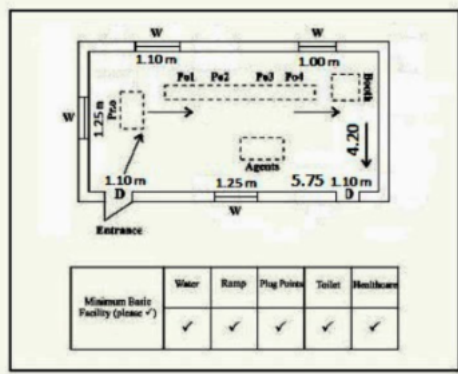

নির্বাচক নিবন্ধন আধিকারিকের স্বাক্ষর

Nazri Naksha

Google Map View

Polling Station Building Front View

Polling Station Front View

Cad View

Key MAP View

বিধানসভা নির্বাচনক্ষেত্রের নং, নাম : 98-স্বরূপনগর
ভাগ নং, নাম : 1-খর্দসিং মাঝের পাড়া