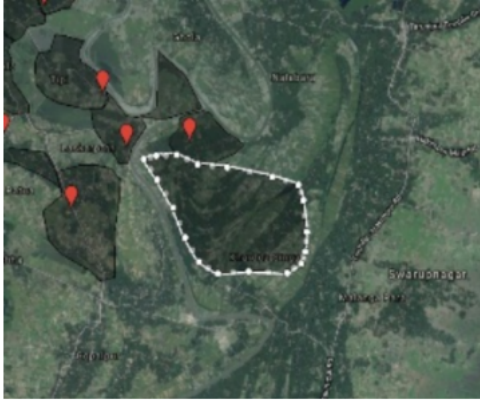

নির্বাচক নিবন্ধন আধিকারিকের স্বাক্ষর

Nazri Naksha

Google Map View

Polling Station Building Front View

Polling Station Front View

Cad View

Key MAP View

বিধানসভা নির্বাচনক্ষেত্রের নং, নাম : 98-স্বরূপনগর
ভাগ নং, নাম : 1-খর্দসিং মাঝের পাড়া