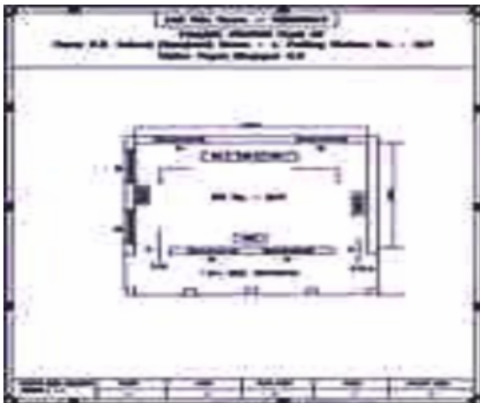

নির্বাচক নিবন্ধন আধিকারিকের স্বাক্ষর

Nazri Naksha

Google Map View

Polling Station Building Front View

Polling Station Front View

Cad View

Key MAP View

1 নাম : সুরাজ এরতেজা পিতার নাম : নওশের এরতেজা বাড়ির নং : 0038 বয়স : 30 লিঙ্গ : পুরুষ	YDY0907618 ফটো উপলব্ধ	2 নাম : সমরেজ মন্ডল পিতার নাম : ডাঃ হামাত মন্ডল বাড়ির নং : n0044 বয়স : 34 লিঙ্গ : পুরুষ	YDY0800904 ফটো উপলব্ধ	3 নাম : মীর একরার আলি পিতার নাম : মীর আরসাব আলি বাড়ির নং : n0044 বয়স : 66 লিঙ্গ : পুরুষ	LLQ0134908 ফটো উপলব্ধ
4 নাম : রোজিনা বিবি স্বামীর নাম : বাবলু গাজী বাড়ির নং : n0159 বয়স : 37 লিঙ্গ : মহিলা	YDY0685560 ফটো উপলব্ধ	5 নাম : বাবলু গাজী মায়ের নাম : মাসুদা গাজী বাড়ির নং : n0159 বয়স : 45 লিঙ্গ : পুরুষ	LLQ2135846 ফটো উপলব্ধ	6 নাম : মাহুদা বিবি গাজী স্বামীর নাম : জামালউদ্দিন গাজী বাড়ির নং : n0159 বয়স : 76 লিঙ্গ : মহিলা	LLQ1521962 ফটো উপলব্ধ
7 নাম : তিয়াসা খাতুন পিতার নাম : বাবলু গাজী বাড়ির নং : এন0159 বয়স : 20 লিঙ্গ : মহিলা	YDY1715754 ফটো উপলব্ধ	8 নাম : সেখ হবিবুল আলম পিতার নাম : ফজলে শেখ বাড়ির নং : n0031 বয়স : 55 লিঙ্গ : পুরুষ	LLQ2188498 ফটো উপলব্ধ	9 নাম : তাহমিনা খাতুন বিবি স্বামীর নাম : শেখ হাবিবুল আলম বাড়ির নং : n0031 বয়স : 50 লিঙ্গ : মহিলা	WB/13/087/264259 ফটো উপলব্ধ
10 নাম : রেজিনা বিবি স্বামীর নাম : মীর সাহিদ আকতার বাড়ির নং : n0044 বয়স : 27 লিঙ্গ : মহিলা	YDY1285196 ফটো উপলব্ধ	11 নাম : শিপ্রা মন্ডল স্বামীর নাম : রামদাস মন্ডল বাড়ির নং : n0044 বয়স : 38 লিঙ্গ : মহিলা	YDY1184795 ফটো উপলব্ধ	12 নাম : আপরোজা মীর স্বামীর নাম : একরার মীর বাড়ির নং : দামহাটী বয়স : 53 লিঙ্গ : মহিলা	LLQ0134916 ফটো উপলব্ধ
13 নাম : ইনজামুল গাইন পিতার নাম : ইদ্রিস গাইন বাড়ির নং : n0224 বয়স : 27 লিঙ্গ : পুরুষ	YDY1265743 ফটো উপলব্ধ	14 নাম : খাদিজা খাতুন স্বামীর নাম : আরিফুল মন্ডল বাড়ির নং : 0065 বয়স : 31 লিঙ্গ : মহিলা	YDY0907832 ফটো উপলব্ধ	15 নাম : মিনা খাতুন পিতার নাম : জহর সেখ বাড়ির নং : n0203 বয়স : 42 লিঙ্গ : মহিলা	LLQ2579910 ফটো উপলব্ধ
16 নাম : রাবিয়া খাতুন বিবি স্বামীর নাম : শিরাজুল মন্ডল বাড়ির নং : n0205 বয়স : 33 লিঙ্গ : মহিলা	YDY1082676 ফটো উপলব্ধ	17 নাম : রুবিনাখাতুন পিতার নাম : মীর মন্ডল বাড়ির নং : 1204 বয়স : 30 লিঙ্গ : মহিলা	YDY1129295 ফটো উপলব্ধ	18 নাম : মীর সাহিদ আক্তার পিতার নাম : মীর একরার আলি বাড়ির নং : n0044 বয়স : 32 লিঙ্গ : পুরুষ	YDY0685461 ফটো উপলব্ধ
19 নাম : মীর মোকম্মেদ আলি পিতার নাম : মীর একরার আলি বাড়ির নং : 0044 বয়স : 30 লিঙ্গ : পুরুষ	YDY0907659 ফটো উপলব্ধ	20 নাম : বিলকিস পারভীন স্বামীর নাম : সাবির এরতেজা বাড়ির নং : 0037 বয়স : 35 লিঙ্গ : মহিলা	YDY0506352 ফটো উপলব্ধ	21 নাম : নুরেতাম্মা খাতুন স্বামীর নাম : সৈয়দ জাকির এরতেজা বাড়ির নং : 0037 বয়স : 27 লিঙ্গ : মহিলা	YGV1517432 ফটো উপলব্ধ
22 নাম : ফারুক এরতেজা পিতার নাম : জাফর এরতেজা বাড়ির নং : n0037 বয়স : 62 লিঙ্গ : পুরুষ	LLQ1522457 ফটো উপলব্ধ	23 নাম : আরেফা সৈয়দ স্বামীর নাম : ফারুক সৈয়দ বাড়ির নং : n0037 বয়স : 56 লিঙ্গ : মহিলা	LLQ1522416 ফটো উপলব্ধ	24 নাম : রকিয়া সৈয়দ স্বামীর নাম : ফারুক সৈয়দ বাড়ির নং : n0037 বয়স : 53 লিঙ্গ : মহিলা	LLQ1522390 ফটো উপলব্ধ
25 নাম : সাবির এরতেজা পিতার নাম : সৈয়দ ফারুক বাড়ির নং : n0037 বয়স : 41 লিঙ্গ : পুরুষ	LLQ2188837 ফটো উপলব্ধ	26 নাম : সৈয়দ জাকির এরতেজা পিতার নাম : সৈয়দ ফারুক বাড়ির নং : n0037 বয়স : 39 লিঙ্গ : পুরুষ	LLQ2584217 ফটো উপলব্ধ	27 নাম : রঞ্জাক কাজি পিতার নাম : ছাদেক কাজি বাড়ির নং : n0084 বয়স : 28 লিঙ্গ : পুরুষ	YDY1082304 ফটো উপলব্ধ
28 নাম : ছট্টু কাজী পিতার নাম : ছাদেক কাজী বাড়ির নং : n0084 বয়স : 32 লিঙ্গ : পুরুষ	YDY0685289 ফটো উপলব্ধ	29 নাম : রহিমা বিবি স্বামীর নাম : ছাদেক কাজি বাড়ির নং : n0084 বয়স : 53 লিঙ্গ : মহিলা	LLQ0132381 ফটো উপলব্ধ	30 নাম : ছদেক কাজি পিতার নাম : পতু কাজি বাড়ির নং : n0084 বয়স : 61 লিঙ্গ : পুরুষ	LLQ0132373 ফটো উপলব্ধ