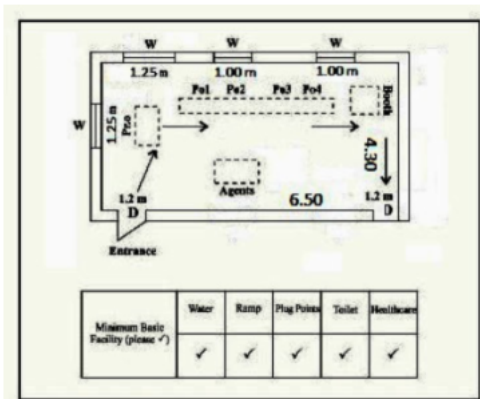

নির্বাচক নিবন্ধন আধিকারিকের স্বাক্ষর

Nazri Naksha

Google Map View

Polling Station Building Front View

Polling Station Front View

Cad View

Key MAP View

বিধানসভা নির্বাচনক্ষেত্রের নং, নাম : 98-স্বরূপনগর  
ভাগ নং, নাম : 1-বারঘরিয়া দোল পাড়া