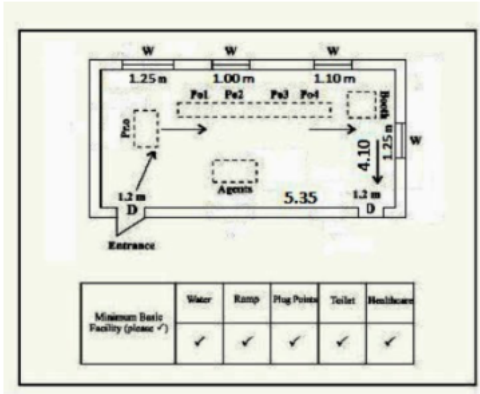

নির্বাচক নিবন্ধন আধিকারিকের স্বাক্ষর

Nazri Naksha

Google Map View

Polling Station Building Front View

Polling Station Front View

Cad View

Key MAP View

1 নাম : বাদশাহ শেখ পিতার নাম: কুদ্দুস শেখ বাড়ির নং : n0049 বয়স : 37 লিঙ্গ : পুরুষ	YDY0482828 ফটো উপলব্ধ	2 নাম : রুপা বিবি স্বামীর নাম: বাদশাহ শেখ বাড়ির নং : n0049 বয়স : 33 লিঙ্গ : মহিলা	YDY0733279 ফটো উপলব্ধ	3 নাম : তাহমিনা মণ্ডল স্বামীর নাম: আমবিয়া মণ্ডল বাড়ির নং : n0002 বয়স : 56 লিঙ্গ : মহিলা	LLQ1190420 ফটো উপলব্ধ
4 নাম : লতিফাবিবি স্বামীর নাম: আলি আহম্মাদ মণ্ডল বাড়ির নং : n0096 বয়স : 63 লিঙ্গ : মহিলা	LLQ0839852 ফটো উপলব্ধ	5 নাম : আশরা খাতুন পিতার নাম: রফিকুল ইসলাম গাজী বাড়ির নং : n0210 বয়স : 34 লিঙ্গ : মহিলা	YDY0564419 ফটো উপলব্ধ	6 নাম : রাজেশ মন্ডল মায়ের নাম: অঞ্জু মনোয়ারা মন্ডল বাড়ির নং : n0072 বয়স : 38 লিঙ্গ : পুরুষ	YDY0616250 ফটো উপলব্ধ
7 নাম : সৌরভ মন্ডল পিতার নাম: সাইফুল মন্ডল বাড়ির নং : 0002 বয়স : 25 লিঙ্গ : পুরুষ	YDY1329978 ফটো উপলব্ধ	8 নাম : সাবিনা খাতুন স্বামীর নাম: মিলন মন্ডল বাড়ির নং : n0219 বয়স : 30 লিঙ্গ : মহিলা	YGV1399013 ফটো উপলব্ধ	9 নাম : তুহিনা খাতুন পিতার নাম: মহাসিন মণ্ডল বাড়ির নং : 0164 বয়স : 31 লিঙ্গ : মহিলা	YDY1356484 ফটো উপলব্ধ
10 নাম : সালামা খাতুন স্বামীর নাম: আব্দুল মোতালেব বাড়ির নং : n0164 বয়স : 70 লিঙ্গ : মহিলা	LLQ0841809 ফটো উপলব্ধ	11 নাম : লায়লা আরজুমান আখতার স্বামীর নাম: জুলফিকার আলি মন্ডল বাড়ির নং : n0096 বয়স : 51 লিঙ্গ : মহিলা	YDY0615948 ফটো উপলব্ধ	12 নাম : ইমরান সরদার পিতার নাম: মোঃ আব্দুল মোতালেব সরদার বাড়ির নং : n0164 বয়স : 42 লিঙ্গ : পুরুষ	LLQ2082014 ফটো উপলব্ধ
13 নাম : সোনালী বিবি স্বামীর নাম: হোসেনুর জামান সরদার বাড়ির নং : n0221 বয়স : 30 লিঙ্গ : মহিলা	YDY1298777 ফটো উপলব্ধ	14 নাম : মোর্তজা রহমান মন্ডল পিতার নাম: আলি আহম্মাদ মন্ডল বাড়ির নং : n0096 বয়স : 49 লিঙ্গ : পুরুষ	LLQ1190206 ফটো উপলব্ধ	15 নাম : রুনা খাতুন স্বামীর নাম: তরিকুল সরদার বাড়ির নং : n0220 বয়স : 29 লিঙ্গ : মহিলা	NNR1735430 ফটো উপলব্ধ
16 নাম : আসুরা খাতুন পিতার নাম: জমাত আলি মণ্ডল বাড়ির নং : n0049 বয়স : 39 লিঙ্গ : মহিলা	YDY0371484 ফটো উপলব্ধ	17 নাম : অঞ্জু মনোয়ারা মন্ডল পিতার নাম: ইয়াচিন মন্ডল বাড়ির নং : n0072 বয়স : 53 লিঙ্গ : মহিলা	LLQ0840421 ফটো উপলব্ধ	18 নাম : কবিরুল নেছা স্বামীর নাম: হেফজুর রহমান বাড়ির নং : n0171 বয়স : 66 লিঙ্গ : মহিলা	LLQ0841874 ফটো উপলব্ধ
19 নাম : ফিরোজ মন্ডল পিতার নাম: ইয়াচিন মন্ডল বাড়ির নং : n0072 বয়স : 54 লিঙ্গ : পুরুষ	YDY1434885 ফটো উপলব্ধ	20 নাম : রাহিন মন্ডল পিতার নাম: সাইফুল মন্ডল বাড়ির নং : এন0002 বয়স : 23 লিঙ্গ : পুরুষ	YDY1542232 ফটো উপলব্ধ	21 নাম : সাহিন মন্ডল পিতার নাম: সাইফুল মন্ডল বাড়ির নং : এন0002 বয়স : 23 লিঙ্গ : পুরুষ	YDY1542166 ফটো উপলব্ধ
22 নাম : আফরিনা হক পিতার নাম: আতাউল হক বাড়ির নং : n0008 বয়স : 23 লিঙ্গ : মহিলা	YDY1496025 ফটো উপলব্ধ	23 নাম : জোবেদা বিবি স্বামীর নাম: ফকির মৌলভী বাড়ির নং : n0097 বয়স : 76 লিঙ্গ : মহিলা	LLQ2557676 ফটো উপলব্ধ	24 নাম : মোঃ কুদ্দুছ আলি সেখ পিতার নাম: জামিরুদ্দিন সেখ বাড়ির নং : n0049 বয়স : 73 লিঙ্গ : পুরুষ	YDY0371492 ফটো উপলব্ধ
25 নাম : কেসমত মন্ডল পিতার নাম: জমাতালী মন্ডল বাড়ির নং : n0049 বয়স : 53 লিঙ্গ : পুরুষ	LLQ0841395 ফটো উপলব্ধ	26 নাম : সাহিদা বিবি স্বামীর নাম: কেসমত মন্ডল বাড়ির নং : n0049 বয়স : 42 লিঙ্গ : মহিলা	LLQ2640233 ফটো উপলব্ধ	27 নাম : ফিরোজা খাতুন মায়ের নাম: জহিমিন বিবি বাড়ির নং : n0049 বয়স : 42 লিঙ্গ : মহিলা	YDY0371450 ফটো উপলব্ধ
28 নাম : বাবু সোনা মণ্ডল পিতার নাম: রহিম বক্স মণ্ডল বাড়ির নং : n0049 বয়স : 30 লিঙ্গ : পুরুষ	YDY1074301 ফটো উপলব্ধ	29 নাম : রাজু শেখ পিতার নাম: বাদশাহ শেখ বাড়ির নং : n0049 বয়স : 32 লিঙ্গ : পুরুষ	YDY1048313 ফটো উপলব্ধ	30 নাম : মোঃ মনিরুজ্জামান শেখ পিতার নাম: কুদ্দুছ আলি শেখ বাড়ির নং : n0049 বয়স : 35 লিঙ্গ : পুরুষ	YDY0482810 ফটো উপলব্ধ