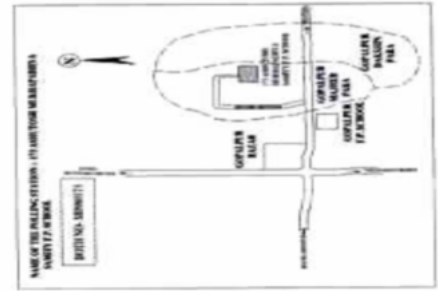

নির্বাচক নিবন্ধন আধিকারিকের স্বাক্ষর

Nazri Naksha

Google Map View

Polling Station Building Front View

Polling Station Front View

Cad View

Key MAP View

1 নাম : গোলাম মোস্তাফা মন্ডল পিতার নাম: হাসামত মন্ডল বাড়ির নং : n0058 বয়স : 44 লিঙ্গ : পুরুষ	LLQ1562230 ফটো উপলব্ধ	2 নাম : হাসমত আলি পিতার নাম: দীন মহম্মদ মণ্ডল বাড়ির নং : n0058 বয়স : 69 লিঙ্গ : পুরুষ	WB/14/093/471167 ফটো উপলব্ধ	3 নাম : শাকিলা বিবি স্বামীর নাম: সেলিম মোল্লা বাড়ির নং : n0072 বয়স : 35 লিঙ্গ : মহিলা	YDY0965178 ফটো উপলব্ধ
4 নাম : সেলিম মোল্ল্যা পিতার নাম: রেজাউল মোল্ল্যা বাড়ির নং : n0072 বয়স : 37 লিঙ্গ : পুরুষ	YDY0157396 ফটো উপলব্ধ	5 নাম : সাবানা বিবি স্বামীর নাম: রাজেক মোল্লা বাড়ির নং : n0072 বয়স : 38 লিঙ্গ : মহিলা	YDY0616540 ফটো উপলব্ধ	6 নাম : রাজেক মোল্লা পিতার নাম: রজীবুল্যা মোল্লা বাড়ির নং : n0072 বয়স : 45 লিঙ্গ : পুরুষ	LLQ2082766 ফটো উপলব্ধ
7 নাম : আশাকুল মোল্লা পিতার নাম: গরিবুল্লা মোল্লা বাড়ির নং : n0072 বয়স : 51 লিঙ্গ : পুরুষ	WB/14/093/471378 ফটো উপলব্ধ	8 নাম : মর্জিনা মোল্ল্যা স্বামীর নাম: বাবুরালী মোল্ল্যা বাড়ির নং : n0072 বয়স : 54 লিঙ্গ : মহিলা	LLQ0846139 ফটো উপলব্ধ	9 নাম : নূরনাহার বিবি স্বামীর নাম: রেজাউল মোল্লা বাড়ির নং : n0072 বয়স : 60 লিঙ্গ : মহিলা	YDY1390962 ফটো উপলব্ধ
10 নাম : রেজাউল মোল্ল্যা পিতার নাম: রজিবুল্লা মোল্ল্যা বাড়ির নং : n0072 বয়স : 63 লিঙ্গ : পুরুষ	WB/14/093/471650 ফটো উপলব্ধ	11 নাম : কুশনিয়ারা পারভীন স্বামীর নাম: গোলাম মস্তফা মন্ডল বাড়ির নং : n0058 বয়স : 39 লিঙ্গ : মহিলা	LLQ2640829 ফটো উপলব্ধ	12 নাম : আলিমা বিবি স্বামীর নাম: ছাদেক মন্ডল বাড়ির নং : n0064 বয়স : 51 লিঙ্গ : মহিলা	YDY1607324 ফটো উপলব্ধ
13 নাম : বেবী জেসমিন স্বামীর নাম: আরিফুল ইসলাম বাড়ির নং : n0102 বয়স : 35 লিঙ্গ : মহিলা	YDY0483982 ফটো উপলব্ধ	14 নাম : বাবুরালী মোল্লা পিতার নাম: রজিবুল্লা মোল্লা বাড়ির নং : n0072 বয়স : 59 লিঙ্গ : পুরুষ	YDY0965137 ফটো উপলব্ধ	15 নাম : রেখা বিবি স্বামীর নাম: সাবির আলি মোল্ল্যা বাড়ির নং : n0192 বয়স : 50 লিঙ্গ : মহিলা	LLQ1191485 ফটো উপলব্ধ
16 নাম : মিজানুর রহমান পিতার নাম: হাসামত আলি বাড়ির নং : n0058 বয়স : 43 লিঙ্গ : পুরুষ	LLQ2083178 ফটো উপলব্ধ	17 নাম : ছায়রাবিবি স্বামীর নাম: ছায়রা বিবি বাড়ির নং : n0198 বয়স : 60 লিঙ্গ : মহিলা	LLQ0675652 ফটো উপলব্ধ	18 নাম : জেসমিন বিবি স্বামীর নাম: সেকেন্দার মন্ডল বাড়ির নং : n0072 বয়স : 31 লিঙ্গ : মহিলা	YDY1219443 ফটো উপলব্ধ
19 নাম : ছাদেক মন্ডল পিতার নাম: আতিয়ার মন্ডল বাড়ির নং : n0064 বয়স : 54 লিঙ্গ : পুরুষ	LLQ0843763 ফটো উপলব্ধ	20 নাম : রিজিয়া বিবি স্বামীর নাম: হাসামত আলি বাড়ির নং : n0058 বয়স : 63 লিঙ্গ : মহিলা	LLQ0845149 ফটো উপলব্ধ	21 নাম : রিপন মোল্ল্যা পিতার নাম: বাবুরালী মোল্ল্যা বাড়ির নং : n0072 বয়স : 27 লিঙ্গ : পুরুষ	YDY1265727 ফটো উপলব্ধ
22 নাম : রহিমানবিবী স্বামীর নাম: আতিয়ার মণ্ডল বাড়ির নং : n0064 বয়স : 81 লিঙ্গ : মহিলা	LLQ0843755 ফটো উপলব্ধ	23 নাম : রিনা বিবি স্বামীর নাম: সফিকুল মোল্লা বাড়ির নং : n0072 বয়স : 53 লিঙ্গ : মহিলা	LLQ0846105 ফটো উপলব্ধ	24 নাম : রেহেনা বিবি স্বামীর নাম: সুমন মোল্ল্যা বাড়ির নং : n0072 বয়স : 29 লিঙ্গ : মহিলা	YDY1219278 ফটো উপলব্ধ
25 নাম : আশা খাতুন পিতার নাম: সাবির আলি মোল্লা বাড়ির নং : এন0072 বয়স : 22 লিঙ্গ : মহিলা	YDY1590108 ফটো উপলব্ধ	26 নাম : জেসমিনা বিবি স্বামীর নাম: নুরজ্জামান মন্ডল বাড়ির নং : n0072 বয়স : 31 লিঙ্গ : মহিলা	YDY0965012 ফটো উপলব্ধ	27 নাম : জিনিয়া সুলতানা স্বামীর নাম: মিজানুর রহমান বাড়ির নং : n0058 বয়স : 32 লিঙ্গ : মহিলা	YDY1128842 ফটো উপলব্ধ
28 নাম : বাসেরা বিবি সরদার স্বামীর নাম: আলমগীর সরদার বাড়ির নং : 0131 বয়স : 39 লিঙ্গ : মহিলা	LLQ2664761 ফটো উপলব্ধ	29 নাম : নাজমুল সরদার মায়ের নাম: বাসেরা বিবি সরদার বাড়ির নং : এন0058 বয়স : 26 লিঙ্গ : পুরুষ	YDY1377589 ফটো উপলব্ধ	30 নাম : আব্দুর নূর মোল্লা পিতার নাম: সফিকুল মোল্লা বাড়ির নং : NO151 বয়স : 33 লিঙ্গ : পুরুষ	YDY0857771 ফটো উপলব্ধ