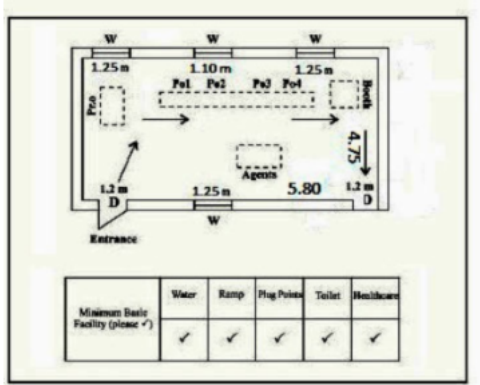

নির্বাচক নিবন্ধন আধিকারিকের স্বাক্ষর

Nazri Naksha

Google Map View

Polling Station Building Front View

Polling Station Front View

Cad View

Key MAP View

1 নাম : গোলাম মোস্তাফা মন্ডল পিতার নাম: হাসামত মন্ডল বাড়ির নং : n0058 বয়স : 44 লিঙ্গ : পুরুষ	LLQ1562230 ফটো উপলব্ধ	2 নাম : হাসমত আলি পিতার নাম: দীন মহম্মদ মণ্ডল বাড়ির নং : n0058 বয়স : 69 লিঙ্গ : পুরুষ	WB/14/093/471167 ফটো উপলব্ধ	3 নাম : শাকিলা বিবি স্বামীর নাম: সেলিম মোল্লা বাড়ির নং : n0072 বয়স : 35 লিঙ্গ : মহিলা	YDY0965178 ফটো উপলব্ধ
4 নাম : সেলিম মোল্ল্যা পিতার নাম: রেজাউল মোল্ল্যা বাড়ির নং : n0072 বয়স : 37 লিঙ্গ : পুরুষ	YDY0157396 ফটো উপলব্ধ	5 নাম : সাবানা বিবি স্বামীর নাম: রাজেক মোল্লা বাড়ির নং : n0072 বয়স : 38 লিঙ্গ : মহিলা	YDY0616540 ফটো উপলব্ধ	6 নাম : রাজেক মোল্লা পিতার নাম: রজীবুল্যা মোল্লা বাড়ির নং : n0072 বয়স : 45 লিঙ্গ : পুরুষ	LLQ2082766 ফটো উপলব্ধ
7 নাম : আশাকুল মোল্লা পিতার নাম: গরিবুল্লা মোল্লা বাড়ির নং : n0072 বয়স : 51 লিঙ্গ : পুরুষ	WB/14/093/471378 ফটো উপলব্ধ	8 নাম : মর্জিনা মোল্ল্যা স্বামীর নাম: বাবুরালী মোল্ল্যা বাড়ির নং : n0072 বয়স : 54 লিঙ্গ : মহিলা	LLQ0846139 ফটো উপলব্ধ	9 নাম : নূরনাহার বিবি স্বামীর নাম: রেজাউল মোল্লা বাড়ির নং : n0072 বয়স : 60 লিঙ্গ : মহিলা	YDY1390962 ফটো উপলব্ধ
10 নাম : রেজাউল মোল্ল্যা পিতার নাম: রজিবুল্লা মোল্ল্যা বাড়ির নং : n0072 বয়স : 63 লিঙ্গ : পুরুষ	WB/14/093/471650 ফটো উপলব্ধ	11 নাম : কুশনিয়ারা পারভীন স্বামীর নাম: গোলাম মস্তফা মন্ডল বাড়ির নং : n0058 বয়স : 39 লিঙ্গ : মহিলা	LLQ2640829 ফটো উপলব্ধ	12 নাম : আলিমা বিবি স্বামীর নাম: ছাদেক মন্ডল বাড়ির নং : n0064 বয়স : 51 লিঙ্গ : মহিলা	YDY1607324 ফটো উপলব্ধ
13 নাম : বেবী জেসমিন স্বামীর নাম: আরিফুল ইসলাম বাড়ির নং : n0102 বয়স : 35 লিঙ্গ : মহিলা	YDY0483982 ফটো উপলব্ধ	14 নাম : বাবুরালী মোল্লা পিতার নাম: রজিবুল্লা মোল্লা বাড়ির নং : n0072 বয়স : 59 লিঙ্গ : পুরুষ	YDY0965137 ফটো উপলব্ধ	15 নাম : রেখা বিবি স্বামীর নাম: সাবির আলি মোল্ল্যা বাড়ির নং : n0192 বয়স : 50 লিঙ্গ : মহিলা	LLQ1191485 ফটো উপলব্ধ
16 নাম : মিজানুর রহমান পিতার নাম: হাসামত আলি বাড়ির নং : n0058 বয়স : 43 লিঙ্গ : পুরুষ	LLQ2083178 ফটো উপলব্ধ	17 নাম : ছায়রাবিবি স্বামীর নাম: ছায়রা বিবি বাড়ির নং : n0198 বয়স : 60 লিঙ্গ : মহিলা	LLQ0675652 ফটো উপলব্ধ	18 নাম : জেসমিন বিবি স্বামীর নাম: সেকেন্দার মন্ডল বাড়ির নং : n0072 বয়স : 31 লিঙ্গ : মহিলা	YDY1219443 ফটো উপলব্ধ
19 নাম : ছাদেক মন্ডল পিতার নাম: আতিয়ার মন্ডল বাড়ির নং : n0064 বয়স : 54 লিঙ্গ : পুরুষ	LLQ0843763 ফটো উপলব্ধ	20 নাম : রিজিয়া বিবি স্বামীর নাম: হাসামত আলি বাড়ির নং : n0058 বয়স : 63 লিঙ্গ : মহিলা	LLQ0845149 ফটো উপলব্ধ	21 নাম : রিপন মোল্ল্যা পিতার নাম: বাবুরালী মোল্ল্যা বাড়ির নং : n0072 বয়স : 27 লিঙ্গ : পুরুষ	YDY1265727 ফটো উপলব্ধ
22 নাম : রহিমানবিবী স্বামীর নাম: আতিয়ার মণ্ডল বাড়ির নং : n0064 বয়স : 81 লিঙ্গ : মহিলা	LLQ0843755 ফটো উপলব্ধ	23 নাম : রিনা বিবি স্বামীর নাম: সফিকুল মোল্লা বাড়ির নং : n0072 বয়স : 53 লিঙ্গ : মহিলা	LLQ0846105 ফটো উপলব্ধ	24 নাম : রেহেনা বিবি স্বামীর নাম: সুমন মোল্ল্যা বাড়ির নং : n0072 বয়স : 29 লিঙ্গ : মহিলা	YDY1219278 ফটো উপলব্ধ
25 নাম : আশা খাতুন পিতার নাম: সাবির আলি মোল্লা বাড়ির নং : এন0072 বয়স : 22 লিঙ্গ : মহিলা	YDY1590108 ফটো উপলব্ধ	26 নাম : জেসমিনা বিবি স্বামীর নাম: নুরজ্জামান মন্ডল বাড়ির নং : n0072 বয়স : 31 লিঙ্গ : মহিলা	YDY0965012 ফটো উপলব্ধ	27 নাম : জিনিয়া সুলতানা স্বামীর নাম: মিজানুর রহমান বাড়ির নং : n0058 বয়স : 32 লিঙ্গ : মহিলা	YDY1128842 ফটো উপলব্ধ
28 নাম : বাসেরা বিবি সরদার স্বামীর নাম: আলমগীর সরদার বাড়ির নং : 0131 বয়স : 39 লিঙ্গ : মহিলা	LLQ2664761 ফটো উপলব্ধ	29 নাম : নাজমুল সরদার মায়ের নাম: বাসেরা বিবি সরদার বাড়ির নং : এন0058 বয়স : 26 লিঙ্গ : পুরুষ	YDY1377589 ফটো উপলব্ধ	30 নাম : আব্দুর নূর মোল্লা পিতার নাম: সফিকুল মোল্লা বাড়ির নং : NO151 বয়স : 33 লিঙ্গ : পুরুষ	YDY0857771 ফটো উপলব্ধ