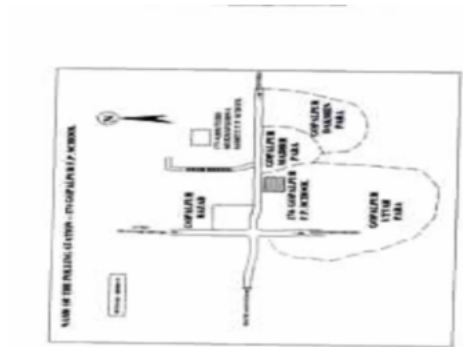

নির্বাচক নিবন্ধন আধিকারিকের স্বাক্ষর

Nazri Naksha

Google Map View

Polling Station Building Front View

Polling Station Front View

Cad View

Key MAP View

1 নাম : আলী হোসেন মন্ডল পিতার নাম: আনছারুল মন্ডল বাড়ির নং : n0114 বয়স : 31 লিঙ্গ : পুরুষ ফটো উপলব্ধ	YDY0965608	2 নাম : চম্পা বিবি স্বামীর নাম: রাজু হক মন্ডল বাড়ির নং : n0114 বয়স : 36 লিঙ্গ : মহিলা ফটো উপলব্ধ	YDY0372326	3 নাম : নাজবুল মণ্ডল পিতার নাম: মোহাম্মদ মুজিদ মন্ডল বাড়ির নং : n0011 বয়স : 33 লিঙ্গ : পুরুষ ফটো উপলব্ধ	YDY0858597
4 নাম : সুফিয়া বিবি স্বামীর নাম: মুজিদ মণ্ডল বাড়ির নং : n0011 বয়স : 62 লিঙ্গ : মহিলা ফটো উপলব্ধ	LLQ0849737	5 নাম : তাহমিনা মণ্ডল স্বামীর নাম: মোজ্জামেল মণ্ডল বাড়ির নং : n0114 বয়স : 56 লিঙ্গ : মহিলা ফটো উপলব্ধ	LLQ1191014	6 নাম : ফতেমা বিবি স্বামীর নাম: মাওলা বক্স পাহাড় বাড়ির নং : n0106 বয়স : 86 লিঙ্গ : মহিলা ফটো উপলব্ধ	LLQ1191394
7 নাম : মোকাই পাহাড় পিতার নাম: মাওলা বক্স পাহাড় বাড়ির নং : n0106 বয়স : 74 লিঙ্গ : পুরুষ ফটো উপলব্ধ	LLQ0848564	8 নাম : মোজাফফার পাহাড় পিতার নাম: মাওলা বক্স পাহাড় বাড়ির নং : n0106 বয়স : 57 লিঙ্গ : পুরুষ ফটো উপলব্ধ	LLQ0848580	9 নাম : সাহারুন বিবি পাহাড় স্বামীর নাম: মোনা পাহাড় বাড়ির নং : n0106 বয়স : 61 লিঙ্গ : মহিলা ফটো উপলব্ধ	LLQ0848572
10 নাম : নুর হোসেন মন্ডল পিতার নাম: দীন মহম্মাদ মন্ডল বাড়ির নং : n0034 বয়স : 40 লিঙ্গ : পুরুষ ফটো উপলব্ধ	LLQ2641215	11 নাম : রাজু হক মন্ডল পিতার নাম: মোজাম্মেল হক বাড়ির নং : n0114 বয়স : 47 লিঙ্গ : পুরুষ ফটো উপলব্ধ	LLQ1564186	12 নাম : কালু পাহাড় পিতার নাম: মোকাই পাহাড় বাড়ির নং : n0106 বয়স : 27 লিঙ্গ : পুরুষ ফটো উপলব্ধ	YDY1219500
13 নাম : ছালেমা বিবি স্বামীর নাম: দীন মহম্মাদ মণ্ডল বাড়ির নং : n0034 বয়স : 58 লিঙ্গ : মহিলা ফটো উপলব্ধ	LLQ0007773	14 নাম : নাজমা বিবি স্বামীর নাম: নুরমহম্মাদ মন্ডল বাড়ির নং : n0034 বয়স : 35 লিঙ্গ : মহিলা ফটো উপলব্ধ	LLQ2348498	15 নাম : নুর মহম্মাদ মন্ডল পিতার নাম: দীনমহম্মাদ মন্ডল বাড়ির নং : n0034 বয়স : 47 লিঙ্গ : পুরুষ ফটো উপলব্ধ	LLQ1191253
16 নাম : পাকিজা বিবি স্বামীর নাম: মিজানুর রহমান মন্ডল বাড়ির নং : n0171 বয়স : 44 লিঙ্গ : মহিলা ফটো উপলব্ধ	LLQ1926559	17 নাম : মেহেরুন বিবি স্বামীর নাম: মোঃ মোজ্জামেল হক বাড়ির নং : n0114 বয়স : 70 লিঙ্গ : মহিলা ফটো উপলব্ধ	WB/14/093/474131	18 নাম : সাহিদা খাতুন স্বামীর নাম: মুজিবুর রহমান বাড়ির নং : n0169 বয়স : 62 লিঙ্গ : মহিলা ফটো উপলব্ধ	LLQ0841122
19 নাম : টুম্পা খাতুন পিতার নাম: মোকাই পাহাড় বাড়ির নং : গোপালপুর পাট নং 174 বয়স : 33 লিঙ্গ : মহিলা ফটো উপলব্ধ	YDY1673565	20 নাম : মিরাতুন নাহার স্বামীর নাম: আলী হোসেন মন্ডল বাড়ির নং : গোপালপুর পাট নং 174 বয়স : 21 লিঙ্গ : মহিলা ফটো উপলব্ধ	YDY1675321	21 নাম : নাজমা বিবি স্বামীর নাম: নুর হোসেন মন্ডল বাড়ির নং : n0034 বয়স : 31 লিঙ্গ : মহিলা ফটো উপলব্ধ	YDY1288893
22 নাম : রোজিনা খাতুন পিতার নাম: নুর মহম্মাদ মন্ডল বাড়ির নং : গোপালপুর উত্তর পাড়া পাট নং 174 বয়স : 20 লিঙ্গ : মহিলা ফটো উপলব্ধ	YDY1707793	23 নাম : তানজিলা খাতুন পিতার নাম: হজরত আলি গাজী বাড়ির নং : n0178 বয়স : 34 লিঙ্গ : মহিলা ফটো উপলব্ধ	YDY0749077	24 নাম : রাজা হক মায়ের নাম: তাহমিনা মন্ডল বাড়ির নং : n0114 বয়স : 28 লিঙ্গ : পুরুষ ফটো উপলব্ধ	YDY1219534
25 নাম : হুমায়ুন আজাদ পিতার নাম: আবুল কালাম মণ্ডল বাড়ির নং : n0177 বয়স : 50 লিঙ্গ : পুরুষ ফটো উপলব্ধ	LLQ1190933	26 নাম : চন্দনা আজাদ পিতার নাম: হুমায়ুন আজাদ বাড়ির নং : 0177 বয়স : 27 লিঙ্গ : মহিলা ফটো উপলব্ধ	YDY1429737	27 নাম : নুরজ্জামান আলম পিতার নাম: রফিকুল আলম বাড়ির নং : n0170 বয়স : 58 লিঙ্গ : পুরুষ ফটো উপলব্ধ	LLQ2348514
28 নাম : মোহাম্মদ সাহিল সাহানাওয়াজ আলম পিতার নাম: নুরজ্জামান আলম বাড়ির নং : এন0170 বয়স : 24 লিঙ্গ : পুরুষ ফটো উপলব্ধ	YDY1565936	29 নাম : মফিজুল ইসলাম পিতার নাম: হুমায়ুন মন্ডল বাড়ির নং : n0013 বয়স : 57 লিঙ্গ : পুরুষ ফটো উপলব্ধ	LLQ0851030	30 নাম : মমতাজ বিবি স্বামীর নাম: মফিজুল ইসলাম বাড়ির নং : n0013 বয়স : 53 লিঙ্গ : মহিলা ফটো উপলব্ধ	LLQ0851048