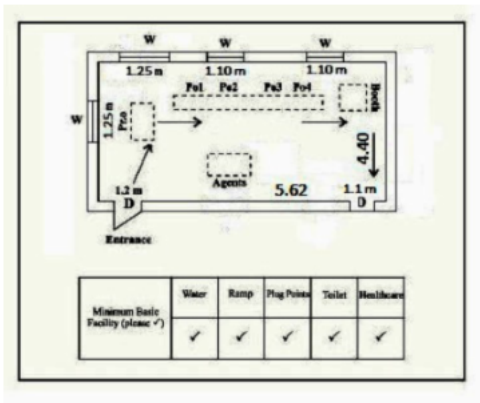

নির্বাচক নিবন্ধন আধিকারিকের স্বাক্ষর

Nazri Naksha

Google Map View

Polling Station Building Front View

Polling Station Front View

Cad View

Key MAP View

1 নাম : আলী হোসেন মন্ডল পিতার নাম: আনছারুল মন্ডল বাড়ির নং : n0114 বয়স : 31 লিঙ্গ : পুরুষ ফটো উপলব্ধ	YDY0965608	2 নাম : চম্পা বিবি স্বামীর নাম: রাজু হক মন্ডল বাড়ির নং : n0114 বয়স : 36 লিঙ্গ : মহিলা ফটো উপলব্ধ	YDY0372326	3 নাম : নাজবুল মণ্ডল পিতার নাম: মোহাম্মদ মুজিদ মন্ডল বাড়ির নং : n0011 বয়স : 33 লিঙ্গ : পুরুষ ফটো উপলব্ধ	YDY0858597
4 নাম : সুফিয়া বিবি স্বামীর নাম: মুজিদ মণ্ডল বাড়ির নং : n0011 বয়স : 62 লিঙ্গ : মহিলা ফটো উপলব্ধ	LLQ0849737	5 নাম : তাহমিনা মণ্ডল স্বামীর নাম: মোজ্জামেল মণ্ডল বাড়ির নং : n0114 বয়স : 56 লিঙ্গ : মহিলা ফটো উপলব্ধ	LLQ1191014	6 নাম : ফতেমা বিবি স্বামীর নাম: মাওলা বক্স পাহাড় বাড়ির নং : n0106 বয়স : 86 লিঙ্গ : মহিলা ফটো উপলব্ধ	LLQ1191394
7 নাম : মোকাই পাহাড় পিতার নাম: মাওলা বক্স পাহাড় বাড়ির নং : n0106 বয়স : 74 লিঙ্গ : পুরুষ ফটো উপলব্ধ	LLQ0848564	8 নাম : মোজাফফার পাহাড় পিতার নাম: মাওলা বক্স পাহাড় বাড়ির নং : n0106 বয়স : 57 লিঙ্গ : পুরুষ ফটো উপলব্ধ	LLQ0848580	9 নাম : সাহারুন বিবি পাহাড় স্বামীর নাম: মোনা পাহাড় বাড়ির নং : n0106 বয়স : 61 লিঙ্গ : মহিলা ফটো উপলব্ধ	LLQ0848572
10 নাম : নুর হোসেন মন্ডল পিতার নাম: দীন মহম্মাদ মন্ডল বাড়ির নং : n0034 বয়স : 40 লিঙ্গ : পুরুষ ফটো উপলব্ধ	LLQ2641215	11 নাম : রাজু হক মন্ডল পিতার নাম: মোজাম্মেল হক বাড়ির নং : n0114 বয়স : 47 লিঙ্গ : পুরুষ ফটো উপলব্ধ	LLQ1564186	12 নাম : কালু পাহাড় পিতার নাম: মোকাই পাহাড় বাড়ির নং : n0106 বয়স : 27 লিঙ্গ : পুরুষ ফটো উপলব্ধ	YDY1219500
13 নাম : ছালেমা বিবি স্বামীর নাম: দীন মহম্মাদ মণ্ডল বাড়ির নং : n0034 বয়স : 58 লিঙ্গ : মহিলা ফটো উপলব্ধ	LLQ0007773	14 নাম : নাজমা বিবি স্বামীর নাম: নুরমহম্মাদ মন্ডল বাড়ির নং : n0034 বয়স : 35 লিঙ্গ : মহিলা ফটো উপলব্ধ	LLQ2348498	15 নাম : নুর মহম্মাদ মন্ডল পিতার নাম: দীনমহম্মাদ মন্ডল বাড়ির নং : n0034 বয়স : 47 লিঙ্গ : পুরুষ ফটো উপলব্ধ	LLQ1191253
16 নাম : পাকিজা বিবি স্বামীর নাম: মিজানুর রহমান মন্ডল বাড়ির নং : n0171 বয়স : 44 লিঙ্গ : মহিলা ফটো উপলব্ধ	LLQ1926559	17 নাম : মেহেরুন বিবি স্বামীর নাম: মোঃ মোজ্জামেল হক বাড়ির নং : n0114 বয়স : 70 লিঙ্গ : মহিলা ফটো উপলব্ধ	WB/14/093/474131	18 নাম : সাহিদা খাতুন স্বামীর নাম: মুজিবুর রহমান বাড়ির নং : n0169 বয়স : 62 লিঙ্গ : মহিলা ফটো উপলব্ধ	LLQ0841122
19 নাম : টুম্পা খাতুন পিতার নাম: মোকাই পাহাড় বাড়ির নং : গোপালপুর পাট নং 174 বয়স : 33 লিঙ্গ : মহিলা ফটো উপলব্ধ	YDY1673565	20 নাম : মিরাতুন নাহার স্বামীর নাম: আলী হোসেন মন্ডল বাড়ির নং : গোপালপুর পাট নং 174 বয়স : 21 লিঙ্গ : মহিলা ফটো উপলব্ধ	YDY1675321	21 নাম : নাজমা বিবি স্বামীর নাম: নুর হোসেন মন্ডল বাড়ির নং : n0034 বয়স : 31 লিঙ্গ : মহিলা ফটো উপলব্ধ	YDY1288893
22 নাম : রোজিনা খাতুন পিতার নাম: নুর মহম্মাদ মন্ডল বাড়ির নং : গোপালপুর উত্তর পাড়া পাট নং 174 বয়স : 20 লিঙ্গ : মহিলা ফটো উপলব্ধ	YDY1707793	23 নাম : তানজিলা খাতুন পিতার নাম: হজরত আলি গাজী বাড়ির নং : n0178 বয়স : 34 লিঙ্গ : মহিলা ফটো উপলব্ধ	YDY0749077	24 নাম : রাজা হক মায়ের নাম: তাহমিনা মন্ডল বাড়ির নং : n0114 বয়স : 28 লিঙ্গ : পুরুষ ফটো উপলব্ধ	YDY1219534
25 নাম : হুমায়ুন আজাদ পিতার নাম: আবুল কালাম মণ্ডল বাড়ির নং : n0177 বয়স : 50 লিঙ্গ : পুরুষ ফটো উপলব্ধ	LLQ1190933	26 নাম : চন্দনা আজাদ পিতার নাম: হুমায়ুন আজাদ বাড়ির নং : 0177 বয়স : 27 লিঙ্গ : মহিলা ফটো উপলব্ধ	YDY1429737	27 নাম : নুরজ্জামান আলম পিতার নাম: রফিকুল আলম বাড়ির নং : n0170 বয়স : 58 লিঙ্গ : পুরুষ ফটো উপলব্ধ	LLQ2348514
28 নাম : মোহাম্মদ সাহিল সাহানাওয়াজ আলম পিতার নাম: নুরজ্জামান আলম বাড়ির নং : এন0170 বয়স : 24 লিঙ্গ : পুরুষ ফটো উপলব্ধ	YDY1565936	29 নাম : মফিজুল ইসলাম পিতার নাম: হুমায়ুন মন্ডল বাড়ির নং : n0013 বয়স : 57 লিঙ্গ : পুরুষ ফটো উপলব্ধ	LLQ0851030	30 নাম : মমতাজ বিবি স্বামীর নাম: মফিজুল ইসলাম বাড়ির নং : n0013 বয়স : 53 লিঙ্গ : মহিলা ফটো উপলব্ধ	LLQ0851048