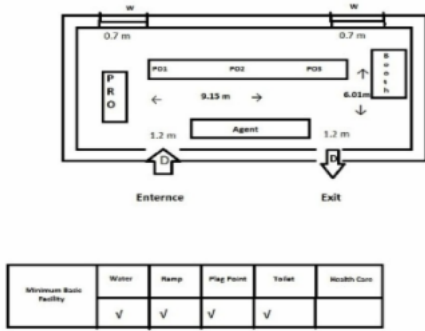

নির্বাচক নিবন্ধন আধিকারিকের স্বাক্ষর

Nazri Naksha

Google Map View

Polling Station Building Front View

Polling Station Front View

Cad View

Key MAP View

বিধানসভা নির্বাচনকেন্দ্রের নং, নাম : 98-স্বরূপনগর  
ভাগ নং, নাম : 1-দক্ষিণ মালঙ্গপাড়া