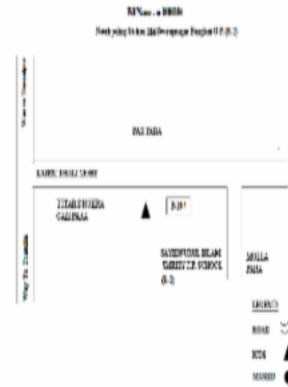

Key MAP View