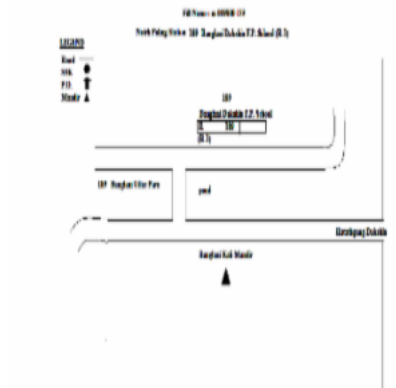

Key MAP View