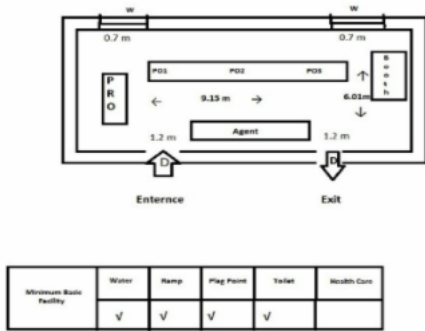

নির্বাচক নিবন্ধন আধিকারিকের স্বাক্ষর

Nazri Naksha

Google Map View

Polling Station Building Front View

Polling Station Front View

Cad View

Key MAP View

1 নাম : আনোয়ারা বিবি স্বামীর নাম: জুববার গাজী বাড়ির নং : n0048 বয়স : 81 লিঙ্গ : মহিলা	LLQ0756080 ফটো উপলব্ধ	2 নাম : আঞ্জুয়ারা খাতুন মায়ের নাম: আনোয়ারা বিবি বাড়ির নং : no048 বয়স : 34 লিঙ্গ : মহিলা	YDY0864058 ফটো উপলব্ধ	3 নাম : হালিমা বিবি স্বামীর নাম: নুরুল হক গাজী বাড়ির নং : n0049 বয়স : 78 লিঙ্গ : মহিলা	LLQ0754663 ফটো উপলব্ধ
4 নাম : তহমিনা বিবি স্বামীর নাম: রুহুল আমিন গাজী বাড়ির নং : n0049 বয়স : 41 লিঙ্গ : মহিলা	YDY0493171 ফটো উপলব্ধ	5 নাম : আসমাতারা বিবি স্বামীর নাম: আব্দুল্লা গাজী বাড়ির নং : n0049 বয়স : 37 লিঙ্গ : মহিলা	YDY0972513 ফটো উপলব্ধ	6 নাম : ছাদুল্লা গাজী পিতার নাম: নুরুল হক গাজী বাড়ির নং : n0049 বয়স : 35 লিঙ্গ : পুরুষ	YDY0493155 ফটো উপলব্ধ
7 নাম : মোঃ আব্দুল্লা গাজী পিতার নাম: নুরুল হক গাজী বাড়ির নং : n0049 বয়স : 36 লিঙ্গ : পুরুষ	YDY0493163 ফটো উপলব্ধ	8 নাম : হাবিব গাজী পিতার নাম: মনু গাজী বাড়ির নং : n0084 বয়স : 29 লিঙ্গ : পুরুষ	YDY1052273 ফটো উপলব্ধ	9 নাম : ফিরোজা বিবি স্বামীর নাম: জলিল মোল্যা বাড়ির নং : n0084 বয়স : 41 লিঙ্গ : মহিলা	LLQ2324606 ফটো উপলব্ধ
10 নাম : আতোসদান বিবি স্বামীর নাম: পুরুষ গাজী বাড়ির নং : n0084 বয়স : 63 লিঙ্গ : মহিলা	LLQ0754101 ফটো উপলব্ধ	11 নাম : হালিমা বিবি স্বামীর নাম: সেলিম মোল্যা বাড়ির নং : n0116 বয়স : 37 লিঙ্গ : মহিলা	YDY0738609 ফটো উপলব্ধ	12 নাম : মোনয়ারা মোল্লা পিতার নাম: আবুল মোল্লা বাড়ির নং : n0089 বয়স : 66 লিঙ্গ : মহিলা	WB/14/093/414576 ফটো উপলব্ধ
13 নাম : আমেনা বিবি স্বামীর নাম: দাউদ মোল্লা বাড়ির নং : n0089 বয়স : 55 লিঙ্গ : মহিলা	LLQ0753905 ফটো উপলব্ধ	14 নাম : দাউদ মোল্লা পিতার নাম: আবুল মোল্লা বাড়ির নং : n0089 বয়স : 75 লিঙ্গ : পুরুষ	YDY1394170 ফটো উপলব্ধ	15 নাম : জিয়ারুল গাজী পিতার নাম: দেওয়ান গাজী বাড়ির নং : n0024 বয়স : 48 লিঙ্গ : পুরুষ	LLQ0754093 ফটো উপলব্ধ
16 নাম : মাসুরাবিবি স্বামীর নাম: জিয়ারুল গাজী বাড়ির নং : n0024 বয়স : 55 লিঙ্গ : মহিলা	LLQ0754085 ফটো উপলব্ধ	17 নাম : তরিকুল গাজী পিতার নাম: সাবুরালী গাজী বাড়ির নং : n0048 বয়স : 35 লিঙ্গ : পুরুষ	YDY0493148 ফটো উপলব্ধ	18 নাম : সাবুরালী গাজী পিতার নাম: রজব আলী গাজী বাড়ির নং : n0048 বয়স : 56 লিঙ্গ : পুরুষ	LLQ0756098 ফটো উপলব্ধ
19 নাম : খাতুন বিবি স্বামীর নাম: রজবালী গাজী বাড়ির নং : n0048 বয়স : 90 লিঙ্গ : মহিলা	YDY1401256 ফটো উপলব্ধ	20 নাম : ফজিলা খাতুন মায়ের নাম: ভানু বিবি বাড়ির নং : n0023 বয়স : 44 লিঙ্গ : মহিলা	YDY0493049 ফটো উপলব্ধ	21 নাম : রাজীব মন্ডল মায়ের নাম: রজি বিবি বাড়ির নং : n0018 বয়স : 38 লিঙ্গ : পুরুষ	YDY0493007 ফটো উপলব্ধ
22 নাম : সাহিদা বিবি স্বামীর নাম: রাজীব মন্ডল বাড়ির নং : n0018 বয়স : 42 লিঙ্গ : মহিলা	YDY0625186 ফটো উপলব্ধ	23 নাম : রজিবিবি স্বামীর নাম: আলআউদ্দিন মণ্ডল বাড়ির নং : n0018 বয়স : 56 লিঙ্গ : মহিলা	YDY1392976 ফটো উপলব্ধ	24 নাম : ফরিদা খাতুন বিবি স্বামীর নাম: হাবিবুর রহমান গাজী বাড়ির নং : n0038 বয়স : 36 লিঙ্গ : মহিলা	YDY0972661 ফটো উপলব্ধ
25 নাম : বিলকিস খাতুন স্বামীর নাম: গোলাম কিবরিয়া বাড়ির নং : 0039 বয়স : 35 লিঙ্গ : মহিলা	YDY1052422 ফটো উপলব্ধ	26 নাম : গোলাম কিবরিয়া পিতার নাম: কওছার আলি বাড়ির নং : 0039 বয়স : 44 লিঙ্গ : পুরুষ	LLQ1555838 ফটো উপলব্ধ	27 নাম : সরিফাবিবি স্বামীর নাম: ফ. জের আলি গাজী বাড়ির নং : 0037 বয়স : 56 লিঙ্গ : মহিলা	LLQ0754689 ফটো উপলব্ধ
28 নাম : হামিদ মোল্লা মায়ের নাম: মোমেনা বিবি বাড়ির নং : n0079 বয়স : 52 লিঙ্গ : পুরুষ	YDY1052372 ফটো উপলব্ধ	29 নাম : সাহানারা বিবি স্বামীর নাম: মনিরুল মন্ডল বাড়ির নং : n0107 বয়স : 40 লিঙ্গ : মহিলা	LLQ2632016 ফটো উপলব্ধ	30 নাম : মঙ্গলজানবিবি স্বামীর নাম: জেহের বৈদ্য বাড়ির নং : n0015 বয়স : 63 লিঙ্গ : মহিলা	LLQ2323244 ফটো উপলব্ধ