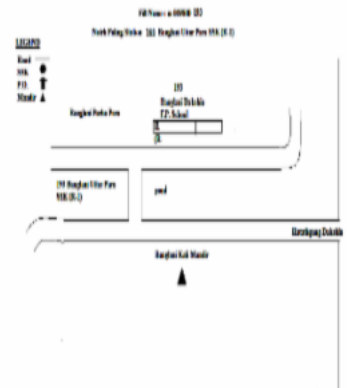

নির্বাচক নিবন্ধন আধিকারিকের স্বাক্ষর

Nazri Naksha

Google Map View

Polling Station Building Front View

Polling Station Front View

Cad View

Key MAP View

1 নাম : আনোয়ারা বিবি স্বামীর নাম: জুববার গাজী বাড়ির নং : n0048 বয়স : 81 লিঙ্গ : মহিলা	LLQ0756080 ফটো উপলব্ধ	2 নাম : আঞ্জুয়ারা খাতুন মায়ের নাম: আনোয়ারা বিবি বাড়ির নং : no048 বয়স : 34 লিঙ্গ : মহিলা	YDY0864058 ফটো উপলব্ধ	3 নাম : হালিমা বিবি স্বামীর নাম: নুরুল হক গাজী বাড়ির নং : n0049 বয়স : 78 লিঙ্গ : মহিলা	LLQ0754663 ফটো উপলব্ধ
4 নাম : তহমিনা বিবি স্বামীর নাম: রুহুল আমিন গাজী বাড়ির নং : n0049 বয়স : 41 লিঙ্গ : মহিলা	YDY0493171 ফটো উপলব্ধ	5 নাম : আসমাতারা বিবি স্বামীর নাম: আব্দুল্লা গাজী বাড়ির নং : n0049 বয়স : 37 লিঙ্গ : মহিলা	YDY0972513 ফটো উপলব্ধ	6 নাম : ছাদুল্লা গাজী পিতার নাম: নুরুল হক গাজী বাড়ির নং : n0049 বয়স : 35 লিঙ্গ : পুরুষ	YDY0493155 ফটো উপলব্ধ
7 নাম : মোঃ আব্দুল্লা গাজী পিতার নাম: নুরুল হক গাজী বাড়ির নং : n0049 বয়স : 36 লিঙ্গ : পুরুষ	YDY0493163 ফটো উপলব্ধ	8 নাম : হাবিব গাজী পিতার নাম: মনু গাজী বাড়ির নং : n0084 বয়স : 29 লিঙ্গ : পুরুষ	YDY1052273 ফটো উপলব্ধ	9 নাম : ফিরোজা বিবি স্বামীর নাম: জলিল মোল্যা বাড়ির নং : n0084 বয়স : 41 লিঙ্গ : মহিলা	LLQ2324606 ফটো উপলব্ধ
10 নাম : আতোসদান বিবি স্বামীর নাম: পুরুষ গাজী বাড়ির নং : n0084 বয়স : 63 লিঙ্গ : মহিলা	LLQ0754101 ফটো উপলব্ধ	11 নাম : হালিমা বিবি স্বামীর নাম: সেলিম মোল্যা বাড়ির নং : n0116 বয়স : 37 লিঙ্গ : মহিলা	YDY0738609 ফটো উপলব্ধ	12 নাম : মোনয়ারা মোল্লা পিতার নাম: আবুল মোল্লা বাড়ির নং : n0089 বয়স : 66 লিঙ্গ : মহিলা	WB/14/093/414576 ফটো উপলব্ধ
13 নাম : আমেনা বিবি স্বামীর নাম: দাউদ মোল্লা বাড়ির নং : n0089 বয়স : 55 লিঙ্গ : মহিলা	LLQ0753905 ফটো উপলব্ধ	14 নাম : দাউদ মোল্লা পিতার নাম: আবুল মোল্লা বাড়ির নং : n0089 বয়স : 75 লিঙ্গ : পুরুষ	YDY1394170 ফটো উপলব্ধ	15 নাম : জিয়ারুল গাজী পিতার নাম: দেওয়ান গাজী বাড়ির নং : n0024 বয়স : 48 লিঙ্গ : পুরুষ	LLQ0754093 ফটো উপলব্ধ
16 নাম : মাসুরাবিবি স্বামীর নাম: জিয়ারুল গাজী বাড়ির নং : n0024 বয়স : 55 লিঙ্গ : মহিলা	LLQ0754085 ফটো উপলব্ধ	17 নাম : তরিকুল গাজী পিতার নাম: সাবুরালী গাজী বাড়ির নং : n0048 বয়স : 35 লিঙ্গ : পুরুষ	YDY0493148 ফটো উপলব্ধ	18 নাম : সাবুরালী গাজী পিতার নাম: রজব আলী গাজী বাড়ির নং : n0048 বয়স : 56 লিঙ্গ : পুরুষ	LLQ0756098 ফটো উপলব্ধ
19 নাম : খাতুন বিবি স্বামীর নাম: রজবালী গাজী বাড়ির নং : n0048 বয়স : 90 লিঙ্গ : মহিলা	YDY1401256 ফটো উপলব্ধ	20 নাম : ফজিলা খাতুন মায়ের নাম: ভানু বিবি বাড়ির নং : n0023 বয়স : 44 লিঙ্গ : মহিলা	YDY0493049 ফটো উপলব্ধ	21 নাম : রাজীব মন্ডল মায়ের নাম: রজি বিবি বাড়ির নং : n0018 বয়স : 38 লিঙ্গ : পুরুষ	YDY0493007 ফটো উপলব্ধ
22 নাম : সাহিদা বিবি স্বামীর নাম: রাজীব মন্ডল বাড়ির নং : n0018 বয়স : 42 লিঙ্গ : মহিলা	YDY0625186 ফটো উপলব্ধ	23 নাম : রজিবিবি স্বামীর নাম: আলআউদ্দিন মণ্ডল বাড়ির নং : n0018 বয়স : 56 লিঙ্গ : মহিলা	YDY1392976 ফটো উপলব্ধ	24 নাম : ফরিদা খাতুন বিবি স্বামীর নাম: হাবিবুর রহমান গাজী বাড়ির নং : n0038 বয়স : 36 লিঙ্গ : মহিলা	YDY0972661 ফটো উপলব্ধ
25 নাম : বিলকিস খাতুন স্বামীর নাম: গোলাম কিবরিয়া বাড়ির নং : 0039 বয়স : 35 লিঙ্গ : মহিলা	YDY1052422 ফটো উপলব্ধ	26 নাম : গোলাম কিবরিয়া পিতার নাম: কওছার আলি বাড়ির নং : 0039 বয়স : 44 লিঙ্গ : পুরুষ	LLQ1555838 ফটো উপলব্ধ	27 নাম : সরিফাবিবি স্বামীর নাম: ফ. জের আলি গাজী বাড়ির নং : 0037 বয়স : 56 লিঙ্গ : মহিলা	LLQ0754689 ফটো উপলব্ধ
28 নাম : হামিদ মোল্লা মায়ের নাম: মোমেনা বিবি বাড়ির নং : n0079 বয়স : 52 লিঙ্গ : পুরুষ	YDY1052372 ফটো উপলব্ধ	29 নাম : সাহানারা বিবি স্বামীর নাম: মনিরুল মন্ডল বাড়ির নং : n0107 বয়স : 40 লিঙ্গ : মহিলা	LLQ2632016 ফটো উপলব্ধ	30 নাম : মঙ্গলজানবিবি স্বামীর নাম: জেহের বৈদ্য বাড়ির নং : n0015 বয়স : 63 লিঙ্গ : মহিলা	LLQ2323244 ফটো উপলব্ধ