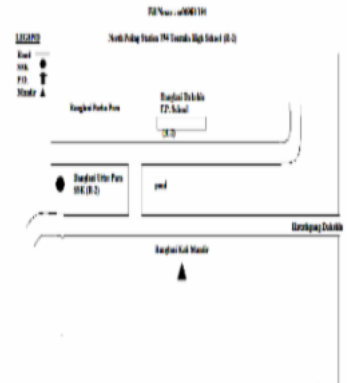

নির্বাচক নিবন্ধন আধিকারিকের স্বাক্ষর

Nazri Naksha

Google Map View

Polling Station Building Front View

Polling Station Front View

Cad View

Key MAP View

1 নাম : হালিমা বিবি স্বামীর নাম: সাইফুল রহমান মন্ডল বাড়ির নং : n0161 বয়স : 36 লিঙ্গ : মহিলা	YDY0738773 ফটো উপলব্ধ	2 নাম : তনজা বিবি স্বামীর নাম: খলিল গাজী বাড়ির নং : n0054 বয়স : 38 লিঙ্গ : মহিলা	YDY0864199 ফটো উপলব্ধ	3 নাম : খলিল গাজী পিতার নাম: আব্দার গাজী বাড়ির নং : n0054 বয়স : 39 লিঙ্গ : পুরুষ	YDY0493502 ফটো উপলব্ধ
4 নাম : সফিয়াবিবি গাজী স্বামীর নাম: আনার গাজী বাড়ির নং : n0054 বয়স : 59 লিঙ্গ : মহিলা	LLQ0754382 ফটো উপলব্ধ	5 নাম : সফিকুল গাজী পিতার নাম: গফুর গাজী বাড়ির নং : n0054 বয়স : 32 লিঙ্গ : পুরুষ	YDY0972984 ফটো উপলব্ধ	6 নাম : হাপিজা বিবি স্বামীর নাম: গফুর গাজী বাড়ির নং : n0054 বয়স : 50 লিঙ্গ : মহিলা	WB/14/093/414787 ফটো উপলব্ধ
7 নাম : গফুর গাজী পিতার নাম: আব্দার গাজী বাড়ির নং : n0054 বয়স : 55 লিঙ্গ : পুরুষ	WB/14/093/414493 ফটো উপলব্ধ	8 নাম : মাহুরা বিবি মায়ের নাম: নেফুরা বিবি বাড়ির নং : n0054 বয়স : 34 লিঙ্গ : মহিলা	YDY0973024 ফটো উপলব্ধ	9 নাম : নেফুরা বিবি স্বামীর নাম: আব্দার গাজী বাড়ির নং : n0054 বয়স : 71 লিঙ্গ : মহিলা	WB/14/093/414524 ফটো উপলব্ধ
10 নাম : মমতাজ বিবি স্বামীর নাম: রমজান গাজী বাড়ির নং : n0003 বয়স : 36 লিঙ্গ : মহিলা	YDY0738567 ফটো উপলব্ধ	11 নাম : জুলফিকার গাজী পিতার নাম: আনার আলি গাজী বাড়ির নং : n0054 বয়স : 36 লিঙ্গ : পুরুষ	YDY0493510 ফটো উপলব্ধ	12 নাম : নমিতা ঘোষ স্বামীর নাম: নির্মলেন্দু ঘোষ বাড়ির নং : n0061 বয়স : 38 লিঙ্গ : মহিলা	YDY0972992 ফটো উপলব্ধ
13 নাম : জাহানারা বিবি স্বামীর নাম: সহিদুল গাজী বাড়ির নং : n0061 বয়স : 61 লিঙ্গ : মহিলা	LLQ0754838 ফটো উপলব্ধ	14 নাম : মুসলিমা বিবি স্বামীর নাম: মিজানুর মন্ডল বাড়ির নং : n0054 বয়স : 43 লিঙ্গ : মহিলা	YDY0625202 ফটো উপলব্ধ	15 নাম : তুহিনা বিবি স্বামীর নাম: সুমন মন্ডল বাড়ির নং : n0175 বয়স : 33 লিঙ্গ : মহিলা	YDY0738823 ফটো উপলব্ধ
16 নাম : অলিফনুর মন্ডল পিতার নাম: হাছানুর মন্ডল বাড়ির নং : এন0054 বয়স : 20 লিঙ্গ : পুরুষ	YDY1677350 ফটো উপলব্ধ	17 নাম : মিজানুর মন্ডল পিতার নাম: হাছানুর আলি মন্ডল বাড়ির নং : 0022 বয়স : 53 লিঙ্গ : পুরুষ	YDY0625095 ফটো উপলব্ধ	18 নাম : বিলকিস গাজী স্বামীর নাম: জুলফিকার গাজী বাড়ির নং : n0054 বয়স : 37 লিঙ্গ : মহিলা	YDY0348318 ফটো উপলব্ধ
19 নাম : রফিকুল গাজী পিতার নাম: গফুর গাজী বাড়ির নং : n0054 বয়স : 27 লিঙ্গ : পুরুষ	YDY1223338 ফটো উপলব্ধ	20 নাম : হাসানুর মন্ডল মায়ের নাম: সাকিলা বিবি বাড়ির নং : n0054 বয়স : 37 লিঙ্গ : পুরুষ	YDY1286020 ফটো উপলব্ধ	21 নাম : সাহারুন বিবি স্বামীর নাম: সেলিম গাজী বাড়ির নং : n0208 বয়স : 29 লিঙ্গ : মহিলা	YDY1326024 ফটো উপলব্ধ
22 নাম : সৌরভ অধিকারী পিতার নাম: কুন্তল অধিকারী বাড়ির নং : n0126 বয়স : 26 লিঙ্গ : পুরুষ	YDY1276682 ফটো উপলব্ধ	23 নাম : আবুবক্কর মন্ডল পিতার নাম: মিজানুর মন্ডল বাড়ির নং : 0088 বয়স : 25 লিঙ্গ : পুরুষ	YDY1383900 ফটো উপলব্ধ	24 নাম : সাবিনা ইয়াসমিন পিতার নাম: আমজেদ আলি গাজী বাড়ির নং : 0088 বয়স : 26 লিঙ্গ : মহিলা	YDY1383918 ফটো উপলব্ধ
25 নাম : টিনা সান্যাল উপাধ্যায় স্বামীর নাম: অভিষেক সান্যাল বাড়ির নং : P-194, n0027 বয়স : 28 লিঙ্গ : মহিলা	TIQ1869627 ফটো উপলব্ধ	26 নাম : আফরুজা খাতুন স্বামীর নাম: আব্দুল করিম গাজী বাড়ির নং : n0159 বয়স : 39 লিঙ্গ : মহিলা	LLQ2449700 ফটো উপলব্ধ	27 নাম : তাজমিরা খাতুন পিতার নাম: রফিকুল বিশ্বাস বাড়ির নং : এন0056 বয়স : 31 লিঙ্গ : মহিলা	YDY0819599 ফটো উপলব্ধ
28 নাম : সেলিমা খাতুন (মন্ডল) মায়ের নাম: রসিদা বিবি মন্ডল বাড়ির নং : এন0033 বয়স : 35 লিঙ্গ : মহিলা	SKE0816728 ফটো উপলব্ধ	29 নাম : মালতী বিশ্বাস স্বামীর নাম: সন্তোষ বিশ্বাস বাড়ির নং : 0158 বয়স : 59 লিঙ্গ : মহিলা	LLQ0756585 ফটো উপলব্ধ	30 নাম : সেফালী গাইন স্বামীর নাম: অনিল গাইন বাড়ির নং : 0150 বয়স : 51 লিঙ্গ : মহিলা	LLQ0754200 ফটো উপলব্ধ