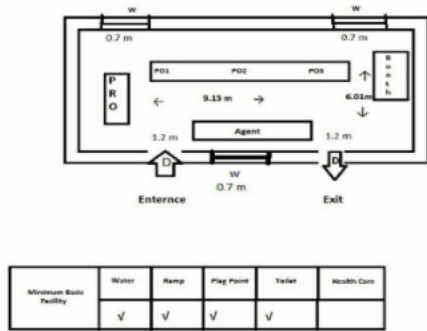

নির্বাচক নিবন্ধন আধিকারিকের স্বাক্ষর

Nazri Naksha

Google Map View

Polling Station Building Front View

Polling Station Front View

Cad View

Key MAP View

1 নাম : হালিমা বিবি স্বামীর নাম: সাইফুল রহমান মন্ডল বাড়ির নং : n0161 বয়স : 36 লিঙ্গ : মহিলা	YDY0738773 ফটো উপলব্ধ	2 নাম : তনজা বিবি স্বামীর নাম: খলিল গাজী বাড়ির নং : n0054 বয়স : 38 লিঙ্গ : মহিলা	YDY0864199 ফটো উপলব্ধ	3 নাম : খলিল গাজী পিতার নাম: আব্দার গাজী বাড়ির নং : n0054 বয়স : 39 লিঙ্গ : পুরুষ	YDY0493502 ফটো উপলব্ধ
4 নাম : সফিয়াবিবি গাজী স্বামীর নাম: আনার গাজী বাড়ির নং : n0054 বয়স : 59 লিঙ্গ : মহিলা	LLQ0754382 ফটো উপলব্ধ	5 নাম : সফিকুল গাজী পিতার নাম: গফুর গাজী বাড়ির নং : n0054 বয়স : 32 লিঙ্গ : পুরুষ	YDY0972984 ফটো উপলব্ধ	6 নাম : হাপিজা বিবি স্বামীর নাম: গফুর গাজী বাড়ির নং : n0054 বয়স : 50 লিঙ্গ : মহিলা	WB/14/093/414787 ফটো উপলব্ধ
7 নাম : গফুর গাজী পিতার নাম: আব্দার গাজী বাড়ির নং : n0054 বয়স : 55 লিঙ্গ : পুরুষ	WB/14/093/414493 ফটো উপলব্ধ	8 নাম : মাহুরা বিবি মায়ের নাম: নেফুরা বিবি বাড়ির নং : n0054 বয়স : 34 লিঙ্গ : মহিলা	YDY0973024 ফটো উপলব্ধ	9 নাম : নেফুরা বিবি স্বামীর নাম: আব্দার গাজী বাড়ির নং : n0054 বয়স : 71 লিঙ্গ : মহিলা	WB/14/093/414524 ফটো উপলব্ধ
10 নাম : মমতাজ বিবি স্বামীর নাম: রমজান গাজী বাড়ির নং : n0003 বয়স : 36 লিঙ্গ : মহিলা	YDY0738567 ফটো উপলব্ধ	11 নাম : জুলফিকার গাজী পিতার নাম: আনার আলি গাজী বাড়ির নং : n0054 বয়স : 36 লিঙ্গ : পুরুষ	YDY0493510 ফটো উপলব্ধ	12 নাম : নমিতা ঘোষ স্বামীর নাম: নির্মলেন্দু ঘোষ বাড়ির নং : n0061 বয়স : 38 লিঙ্গ : মহিলা	YDY0972992 ফটো উপলব্ধ
13 নাম : জাহানারা বিবি স্বামীর নাম: সহিদুল গাজী বাড়ির নং : n0061 বয়স : 61 লিঙ্গ : মহিলা	LLQ0754838 ফটো উপলব্ধ	14 নাম : মুসলিমা বিবি স্বামীর নাম: মিজানুর মন্ডল বাড়ির নং : n0054 বয়স : 43 লিঙ্গ : মহিলা	YDY0625202 ফটো উপলব্ধ	15 নাম : তুহিনা বিবি স্বামীর নাম: সুমন মন্ডল বাড়ির নং : n0175 বয়স : 33 লিঙ্গ : মহিলা	YDY0738823 ফটো উপলব্ধ
16 নাম : অলিফনুর মন্ডল পিতার নাম: হাছানুর মন্ডল বাড়ির নং : এন0054 বয়স : 20 লিঙ্গ : পুরুষ	YDY1677350 ফটো উপলব্ধ	17 নাম : মিজানুর মন্ডল পিতার নাম: হাছানুর আলি মন্ডল বাড়ির নং : 0022 বয়স : 53 লিঙ্গ : পুরুষ	YDY0625095 ফটো উপলব্ধ	18 নাম : বিলকিস গাজী স্বামীর নাম: জুলফিকার গাজী বাড়ির নং : n0054 বয়স : 37 লিঙ্গ : মহিলা	YDY0348318 ফটো উপলব্ধ
19 নাম : রফিকুল গাজী পিতার নাম: গফুর গাজী বাড়ির নং : n0054 বয়স : 27 লিঙ্গ : পুরুষ	YDY1223338 ফটো উপলব্ধ	20 নাম : হাসানুর মন্ডল মায়ের নাম: সাকিলা বিবি বাড়ির নং : n0054 বয়স : 37 লিঙ্গ : পুরুষ	YDY1286020 ফটো উপলব্ধ	21 নাম : সাহারুন বিবি স্বামীর নাম: সেলিম গাজী বাড়ির নং : n0208 বয়স : 29 লিঙ্গ : মহিলা	YDY1326024 ফটো উপলব্ধ
22 নাম : সৌরভ অধিকারী পিতার নাম: কুন্তল অধিকারী বাড়ির নং : n0126 বয়স : 26 লিঙ্গ : পুরুষ	YDY1276682 ফটো উপলব্ধ	23 নাম : আবুবক্কর মন্ডল পিতার নাম: মিজানুর মন্ডল বাড়ির নং : 0088 বয়স : 25 লিঙ্গ : পুরুষ	YDY1383900 ফটো উপলব্ধ	24 নাম : সাবিনা ইয়াসমিন পিতার নাম: আমজেদ আলি গাজী বাড়ির নং : 0088 বয়স : 26 লিঙ্গ : মহিলা	YDY1383918 ফটো উপলব্ধ
25 নাম : টিনা সান্যাল উপাধ্যায় স্বামীর নাম: অভিষেক সান্যাল বাড়ির নং : P-194, n0027 বয়স : 28 লিঙ্গ : মহিলা	TIQ1869627 ফটো উপলব্ধ	26 নাম : আফরুজা খাতুন স্বামীর নাম: আব্দুল করিম গাজী বাড়ির নং : n0159 বয়স : 39 লিঙ্গ : মহিলা	LLQ2449700 ফটো উপলব্ধ	27 নাম : তাজমিরা খাতুন পিতার নাম: রফিকুল বিশ্বাস বাড়ির নং : এন0056 বয়স : 31 লিঙ্গ : মহিলা	YDY0819599 ফটো উপলব্ধ
28 নাম : সেলিমা খাতুন (মন্ডল) মায়ের নাম: রসিদা বিবি মন্ডল বাড়ির নং : এন0033 বয়স : 35 লিঙ্গ : মহিলা	SKE0816728 ফটো উপলব্ধ	29 নাম : মালতী বিশ্বাস স্বামীর নাম: সন্তোষ বিশ্বাস বাড়ির নং : 0158 বয়স : 59 লিঙ্গ : মহিলা	LLQ0756585 ফটো উপলব্ধ	30 নাম : সেফালী গাইন স্বামীর নাম: অনিল গাইন বাড়ির নং : 0150 বয়স : 51 লিঙ্গ : মহিলা	LLQ0754200 ফটো উপলব্ধ