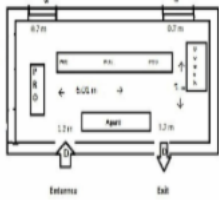

নির্বাচক নিবন্ধন আধিকারিকের স্বাক্ষর

Nazri Naksha

Google Map View

Polling Station Building Front View

Polling Station Front View

Cad View

Minimum Area	Area	Area	Area %	Table	Table Cor
12	X	12	12		

Key MAP View