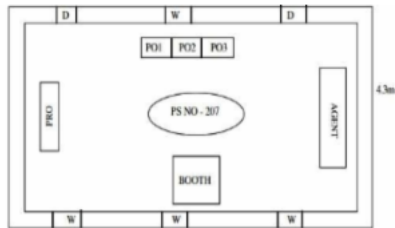

নির্বাচক নিবন্ধন আধিকারিকের স্বাক্ষর

Nazri Naksha

Google Map View

Polling Station Building Front View

Polling Station Front View

Cad View

Basic Minimum Facility	Water	Ramp	Plug Point	Toilet	Health Care
	✓	✓	✓	✓	✓