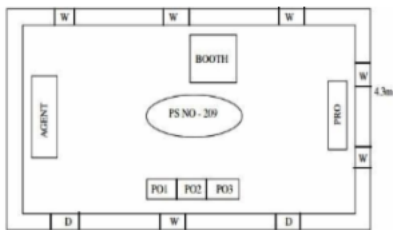

নির্বাচক নিবন্ধন আধিকারিকের স্বাক্ষর

Nazri Naksha

Google Map View

Polling Station Building Front View

Polling Station Front View

Cad View

Basic Minimum Facility	Water	Ramp	Plug Point	Toilet	Health Care
	✓	✓	✓	✓	✓