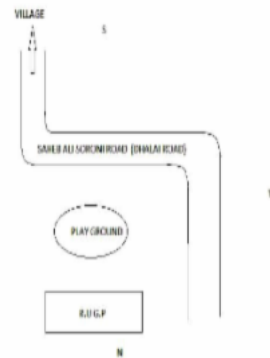

Key MAP View