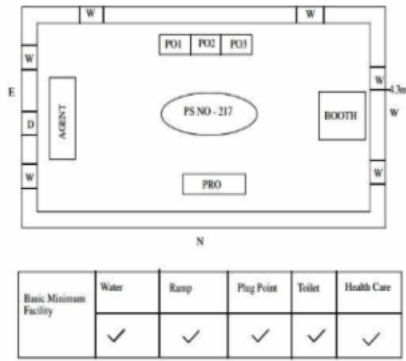

নির্বাচক নিবন্ধন আধিকারিকের স্বাক্ষর

Nazri Naksha

Google Map View

Polling Station Building Front View

Polling Station Front View

Cad View

D-Door, W-Window

Key MAP View