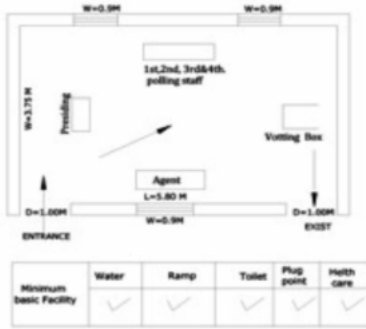

নির্বাচক নিবন্ধন আধিকারিকের স্বাক্ষর

Nazri Naksha

Google Map View

Polling Station Building Front View

Polling Station Front View

Cad View

Key MAP View

1 নাম : মান্নি খাতুন স্বামীর নাম : মোঃ মতিয়ার রহমান বাড়ির নং : 0078 বয়স : 35 লিঙ্গ : মহিলা	NNR1034743 ফটো উপলব্ধ	2 নাম : নাসরিন পারভীন স্বামীর নাম : মোস্তাফিজুর রহমান বাড়ির নং : NO078 বয়স : 41 লিঙ্গ : মহিলা	YDY0644617 ফটো উপলব্ধ	3 নাম : সাহানারা বেগম স্বামীর নাম : মোঃ মতিয়ার রহমান গাজী বাড়ির নং : NO078 বয়স : 65 লিঙ্গ : মহিলা	LLQ1244912 ফটো উপলব্ধ
4 নাম : মারুফা খাতুন স্বামীর নাম : সিরাজুল ইসলাম বাড়ির নং : এন0080 বয়স : 33 লিঙ্গ : মহিলা	SKE0728667 ফটো উপলব্ধ	5 নাম : মোঃ মাফজুর রহমান পিতার নাম : মোঃ মতিয়ার রহমান বাড়ির নং : NO078 বয়স : 39 লিঙ্গ : পুরুষ	LLQ2445138 ফটো উপলব্ধ	6 নাম : লতিফা খাতুন পিতার নাম : জিয়াবুল মন্ডল বাড়ির নং : n0215 বয়স : 26 লিঙ্গ : মহিলা	YDY1277540 ফটো উপলব্ধ
7 নাম : ছফুরা বিবি স্বামীর নাম : সাহাদাত সরদার বাড়ির নং : n0155 বয়স : 50 লিঙ্গ : মহিলা	LLQ2308732 ফটো উপলব্ধ	8 নাম : নাজমা বিবি স্বামীর নাম : সফিকুল সরদার বাড়ির নং : n0206 বয়স : 38 লিঙ্গ : মহিলা	LLQ2626745 ফটো উপলব্ধ	9 নাম : ফেরদৌসী বেগম স্বামীর নাম : মহঃ আব্দুল ওহাব বাড়ির নং : n0137 বয়স : 58 লিঙ্গ : মহিলা	LLQ0687442 ফটো উপলব্ধ
10 নাম : আয়েশা খাতুন স্বামীর নাম : হাবিবুল্লাহ গাজী বাড়ির নং : n0137 বয়স : 25 লিঙ্গ : মহিলা	YDY1459809 ফটো উপলব্ধ	11 নাম : মোঃ আব্দুল ওহাব পিতার নাম : মোঃ আব্দুল আলি বাড়ির নং : n0137 বয়স : 65 লিঙ্গ : পুরুষ	LLQ0687434 ফটো উপলব্ধ	12 নাম : হাবিবুল্লাহ গাজী পিতার নাম : আব্দুল ওহাব গাজী বাড়ির নং : n0137 বয়স : 34 লিঙ্গ : পুরুষ	YDY0509349 ফটো উপলব্ধ
13 নাম : মোঃ ইমরান আলোম পিতার নাম : মহাবুর রহমান গাজী বাড়ির নং : 0189 বয়স : 26 লিঙ্গ : পুরুষ	YDY1331065 ফটো উপলব্ধ	14 নাম : লিলুফা ইয়াসমিন স্বামীর নাম : মোঃ হাবিব গাজী বাড়ির নং : n0189 বয়স : 46 লিঙ্গ : মহিলা	LLQ2444651 ফটো উপলব্ধ	15 নাম : মমতাজ খাতুন পিতার নাম : মহব্বত আলি মণ্ডল বাড়ির নং : এন0065 বয়স : 32 লিঙ্গ : মহিলা	SKE0926188 ফটো উপলব্ধ
16 নাম : তুহিনা খাতুন পিতার নাম : আনিছুর গাজী বাড়ির নং : 0774 বয়স : 27 লিঙ্গ : মহিলা	YDY1350974 ফটো উপলব্ধ	17 নাম : তছলিমা খাতুন পিতার নাম : সেকেন্দার গাজী বাড়ির নং : 0143 বয়স : 27 লিঙ্গ : মহিলা	YDY1368562 ফটো উপলব্ধ	18 নাম : জাকির হোসেন সরদার পিতার নাম : গফফার সরদার বাড়ির নং : n0036 বয়স : 35 লিঙ্গ : পুরুষ	YDY1467125 ফটো উপলব্ধ
19 নাম : ফতেমা গাজী স্বামীর নাম : সাহিজুল ইসলাম গাজী বাড়ির নং : n0088 বয়স : 35 লিঙ্গ : মহিলা	YDY0878314 ফটো উপলব্ধ	20 নাম : রাজিবিল্লাহ গাজী পিতার নাম : আব্দুল বারী গাজী বাড়ির নং : n0176 বয়স : 24 লিঙ্গ : পুরুষ	YDY1439298 ফটো উপলব্ধ	21 নাম : আরিফবিল্লা গাজী পিতার নাম : বাবুল গাজী বাড়ির নং : N0060 বয়স : 24 লিঙ্গ : পুরুষ	YDY1480243 ফটো উপলব্ধ
22 নাম : রশিদা বিবি স্বামীর নাম : রেজাউল গাজী বাড়ির নং : n0060 বয়স : 43 লিঙ্গ : মহিলা	YDY0644153 ফটো উপলব্ধ	23 নাম : রুহিনা খাতুন পিতার নাম : আনিছুর গাজী বাড়ির নং : এন0774 বয়স : 23 লিঙ্গ : মহিলা	YDY1579564 ফটো উপলব্ধ	24 নাম : মহাবুর রহমান গাজী পিতার নাম : মিয়াবাজ গাজী বাড়ির নং : n0190 বয়স : 55 লিঙ্গ : পুরুষ	YDY1400720 ফটো উপলব্ধ
25 নাম : মুনিয়া সুলতানা পিতার নাম : রাফিকুল ইসলাম গাজী বাড়ির নং : এন0388 বয়স : 23 লিঙ্গ : মহিলা	YDY1504927 ফটো উপলব্ধ	26 নাম : সাবিনা বিবি স্বামীর নাম : ইউনুচ গাজী বাড়ির নং : এন0067 বয়স : 34 লিঙ্গ : মহিলা	YDY1323393 ফটো উপলব্ধ	27 নাম : আবেদা বিবি স্বামীর নাম : রসিদ গাজী বাড়ির নং : এন0067 বয়স : 54 লিঙ্গ : মহিলা	LLQ0449314 ফটো উপলব্ধ
28 নাম : আরিজুল গাজী পিতার নাম : আতর আলি গাজী বাড়ির নং : এন0067 বয়স : 23 লিঙ্গ : পুরুষ	YDY1508530 ফটো উপলব্ধ	29 নাম : হাসানুর জামান গাজী পিতার নাম : আতর আলি গাজী বাড়ির নং : এন0067 বয়স : 26 লিঙ্গ : পুরুষ	YDY1277664 ফটো উপলব্ধ	30 নাম : তসলিমা গাজী স্বামীর নাম : শামীম গাজী বাড়ির নং : n0143 বয়স : 31 লিঙ্গ : মহিলা	YDY0878173 ফটো উপলব্ধ