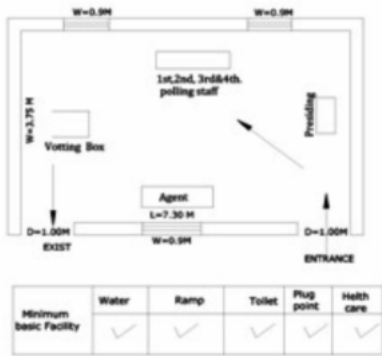

নির্বাচক নিবন্ধন আধিকারিকের স্বাক্ষর

Nazri Naksha

Google Map View

Polling Station Building Front View

Polling Station Front View

Cad View

Key MAP View

1 নাম : আকলিমা বিবি স্বামীর নাম: আরশাদ আলি মল্লিক বাড়ির নং : n0106 বয়স : 37 লিঙ্গ : মহিলা	YDY0646513 ফটো উপলব্ধ	2 নাম : মারুফা খাতুন স্বামীর নাম: ইলিয়াস সরদার বাড়ির নং : 78 বয়স : 23 লিঙ্গ : মহিলা	YDY1545854 ফটো উপলব্ধ	3 নাম : তানজিলা খাতুন পিতার নাম: মসিউদ্দিন সরদার বাড়ির নং : n0043 বয়স : 42 লিঙ্গ : মহিলা	LLQ2309953 ফটো উপলব্ধ
4 নাম : জেসমিনা খাতুন স্বামীর নাম: আবদুল মান্নান গাজী বাড়ির নং : N0086 বয়স : 25 লিঙ্গ : মহিলা	YDY1424613 ফটো উপলব্ধ	5 নাম : আজিজুর রহমান গাজী পিতার নাম: আব্দুল করিম গাজী বাড়ির নং : n0086 বয়স : 36 লিঙ্গ : পুরুষ	YDY0644625 ফটো উপলব্ধ	6 নাম : আব্দুল মান্নান গাজী পিতার নাম: আব্দুল আলি গাজী বাড়ির নং : n0094 বয়স : 50 লিঙ্গ : পুরুষ	LLQ2310373 ফটো উপলব্ধ
7 নাম : আশিক বিল্লা গাজী পিতার নাম: আবদুল মান্নান গাজী গাজী বাড়ির নং : গাজী প্যালেস বয়স : 23 লিঙ্গ : পুরুষ	YDY1715903 ফটো উপলব্ধ	8 নাম : ফেরদৌসি গাজী স্বামীর নাম: মাহিনা বাড়ির নং : n0093 বয়স : 47 লিঙ্গ : মহিলা	LLQ2310365 ফটো উপলব্ধ	9 নাম : আব্দুর রহমান গাজী পিতার নাম: আব্দুল করিম গাজী বাড়ির নং : n0086 বয়স : 38 লিঙ্গ : পুরুষ	YDY1233667 ফটো উপলব্ধ
10 নাম : সরিফা বিবি স্বামীর নাম: আজিজুর রহমান গাজী বাড়ির নং : n0086 বয়স : 29 লিঙ্গ : মহিলা	YDY1148733 ফটো উপলব্ধ	11 নাম : সেলিমা খাতুন স্বামীর নাম: ফিরোজ সরদার বাড়ির নং : এন0012 বয়স : 31 লিঙ্গ : মহিলা	YGV1172675 ফটো উপলব্ধ	12 নাম : দিলীপ ঘোষ মায়ের নাম: সন্ধ্যা রানী ঘোষ বাড়ির নং : n0028 বয়স : 37 লিঙ্গ : পুরুষ	YDY0645127 ফটো উপলব্ধ
13 নাম : অনিতা ঘোষ স্বামীর নাম: শক্ত ঘোষ বাড়ির নং : n0018 বয়স : 39 লিঙ্গ : মহিলা	YDY0751438 ফটো উপলব্ধ	14 নাম : শক্ত ঘোষ পিতার নাম: সুবল ঘোষ বাড়ির নং : n0018 বয়স : 52 লিঙ্গ : পুরুষ	LLQ2041226 ফটো উপলব্ধ	15 নাম : গীতা ঘোষ স্বামীর নাম: সুবল ঘোষ বাড়ির নং : n0018 বয়স : 69 লিঙ্গ : মহিলা	LLQ0690511 ফটো উপলব্ধ
16 নাম : মালতী ঘোষ স্বামীর নাম: সুপদ ঘোষ বাড়ির নং : n0017 বয়স : 57 লিঙ্গ : মহিলা	LLQ1088988 ফটো উপলব্ধ	17 নাম : সুপদ ঘোষ পিতার নাম: লক্ষীকান্ত ঘোষ বাড়ির নং : n0017 বয়স : 66 লিঙ্গ : পুরুষ	LLQ0690529 ফটো উপলব্ধ	18 নাম : বিশ্বজিৎ ঘোষ পিতার নাম: রনজিৎ ঘোষ বাড়ির নং : 0074 বয়স : 32 লিঙ্গ : পুরুষ	YDY0986059 ফটো উপলব্ধ
19 নাম : পূর্ণিমা ঘোষ স্বামীর নাম: রনজিৎ ঘোষ বাড়ির নং : n0074 বয়স : 55 লিঙ্গ : মহিলা	LLQ0690461 ফটো উপলব্ধ	20 নাম : রনজিৎ ঘোষ পিতার নাম: পঞ্চানন ঘোষ বাড়ির নং : n0074 বয়স : 62 লিঙ্গ : পুরুষ	LLQ0690453 ফটো উপলব্ধ	21 নাম : বনশ্রী ঘোষ পিতার নাম: কালিদাস ঘোষ বাড়ির নং : n0037 বয়স : 33 লিঙ্গ : মহিলা	YDY0751487 ফটো উপলব্ধ
22 নাম : কালিদাস ঘোষ পিতার নাম: পূর্ণ চন্দ্র ঘোষ বাড়ির নং : n0037 বয়স : 63 লিঙ্গ : পুরুষ	LLQ0690305 ফটো উপলব্ধ	23 নাম : সোনালী ঘোষ স্বামীর নাম: অরুণ ঘোষ বাড়ির নং : n0029 বয়স : 48 লিঙ্গ : মহিলা	YDY0645176 ফটো উপলব্ধ	24 নাম : মৌমিতা ঘোষ স্বামীর নাম: গৌতম ঘোষ বাড়ির নং : n0029 বয়স : 35 লিঙ্গ : মহিলা	YDY0751412 ফটো উপলব্ধ
25 নাম : বিশ্বজিৎ ঘোষ পিতার নাম: নিরঞ্জন ঘোষ বাড়ির নং : n0022 বয়স : 40 লিঙ্গ : পুরুষ	LLQ2445070 ফটো উপলব্ধ	26 নাম : নিরুপমা ঘোষ স্বামীর নাম: নিরঞ্জন ঘোষ বাড়ির নং : n0022 বয়স : 57 লিঙ্গ : মহিলা	LLQ0690412 ফটো উপলব্ধ	27 নাম : নিরঞ্জন ঘোষ পিতার নাম: রতিকান্ত ঘোষ বাড়ির নং : n0022 বয়স : 66 লিঙ্গ : পুরুষ	LLQ0690404 ফটো উপলব্ধ
28 নাম : কল্পনা ঘোষ অন্যান্য: তেজেন্দ্রনাথ ঘোষ বাড়ির নং : n0021 বয়স : 66 লিঙ্গ : মহিলা	LLQ0690362 ফটো উপলব্ধ	29 নাম : সহদেব ঘোষ পিতার নাম: বৈদ্যনাথ ঘোষ বাড়ির নং : n0020 বয়স : 35 লিঙ্গ : পুরুষ	YDY0644658 ফটো উপলব্ধ	30 নাম : মহাদেব ঘোষ পিতার নাম: বৈদ্যনাথ ঘোষ বাড়ির নং : n0020 বয়স : 38 লিঙ্গ : পুরুষ	LLQ2626760 ফটো উপলব্ধ