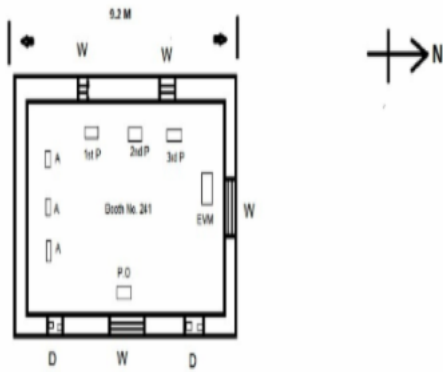

নির্বাচক নিবন্ধন আধিকারিকের স্বাক্ষর

Nazri Naksha

Google Map View

Polling Station Building Front View

Polling Station Front View

Cad View

Key MAP View

বিধানসভা নির্বাচনক্ষেত্রের নং, নাম : 98-স্বরূপনগর  
ভাগ নং, নাম : 1-দেবিলা মাকের পাড়া