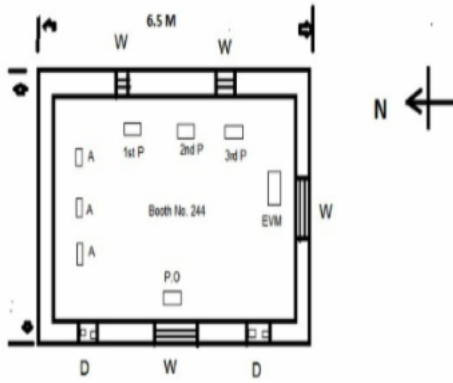

নির্বাচক নিবন্ধন আধিকারিকের স্বাক্ষর

Nazri Naksha

Google Map View

Polling Station Building Front View

Polling Station Front View

Cad View

Key MAP View

বিধানসভা নির্বাচনক্ষেত্রের নং, নাম : 98-স্বরূপনগর
ভাগ নং, নাম : 1-কৈজুড়ী পূর্ব উত্তর ভাগ নং ১