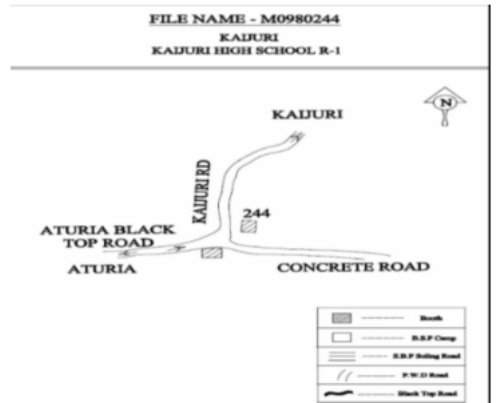

নির্বাচক নিবন্ধন আধিকারিকের স্বাক্ষর

Nazri Naksha

Google Map View

Polling Station Building Front View

Polling Station Front View

Cad View

Key MAP View

বিধানসভা নির্বাচনক্ষেত্রের নং, নাম : 98-স্বরূপনগর
ভাগ নং, নাম : 1-কৈজুড়ী পূর্ব উত্তর ভাগ নং ১