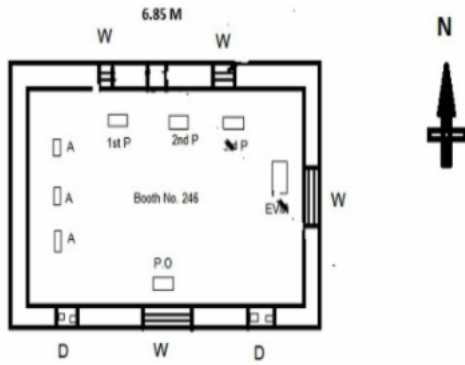

নির্বাচক নিবন্ধন আধিকারিকের স্বাক্ষর

Nazri Naksha

Google Map View

Polling Station Building Front View

Polling Station Front View

Cad View

Key MAP View

1 নাম : ইসমাইল গাজী পিতার নাম: জামাল গাজী বাড়ির নং : n0210 বয়স : 39 লিঙ্গ : পুরুষ	YDY0268748 ফটো উপলব্ধ	2 নাম : দাসীবিবি স্বামীর নাম: জামাল গাজী বাড়ির নং : n0210 বয়স : 67 লিঙ্গ : মহিলা	LLQ0624825 ফটো উপলব্ধ	3 নাম : অবিরন বিবি স্বামীর নাম: খোকন ফকির বাড়ির নং : n0211 বয়স : 39 লিঙ্গ : মহিলা	YDY0517995 ফটো উপলব্ধ
4 নাম : রীনা বিবি পিতার নাম: মকিম গাজী বাড়ির নং : n0208 বয়স : 31 লিঙ্গ : মহিলা	YDY0884874 ফটো উপলব্ধ	5 নাম : মকিম গাজী পিতার নাম: ফকির গাজী বাড়ির নং : n0208 বয়স : 60 লিঙ্গ : পুরুষ	LLQ0624858 ফটো উপলব্ধ	6 নাম : কেঠবিবি স্বামীর নাম: ফকির গাজী বাড়ির নং : n0208 বয়স : 82 লিঙ্গ : মহিলা	LLQ0624874 ফটো উপলব্ধ
7 নাম : পাগলীবিবি স্বামীর নাম: করিম ফকির বাড়ির নং : n0211 বয়স : 57 লিঙ্গ : মহিলা	LLQ0625178 ফটো উপলব্ধ	8 নাম : খোকন ফকির পিতার নাম: করিম ফকির বাড়ির নং : n0211 বয়স : 40 লিঙ্গ : পুরুষ	YDY0389197 ফটো উপলব্ধ	9 নাম : সানু গাজী পিতার নাম: মকিম গাজী বাড়ির নং : 0208 বয়স : 26 লিঙ্গ : পুরুষ	YDY1330687 ফটো উপলব্ধ
10 নাম : নবিজান বিবি স্বামীর নাম: ইসমাইল গাজী বাড়ির নং : 0210 বয়স : 35 লিঙ্গ : মহিলা	YDY1343821 ফটো উপলব্ধ	11 নাম : আশুরা বিবি স্বামীর নাম: এসমাতুল গাজী বাড়ির নং : n0210 বয়স : 30 লিঙ্গ : মহিলা	YDY1318807 ফটো উপলব্ধ	12 নাম : রবিউল গাজী পিতার নাম: ইসমাইল গাজী বাড়ির নং : n0210 বয়স : 24 লিঙ্গ : পুরুষ	YDY1423516 ফটো উপলব্ধ
13 নাম : এসমাতুল্যা গাজী পিতার নাম: জামাল গাজী বাড়ির নং : n0210 বয়স : 36 লিঙ্গ : পুরুষ	YDY0654558 ফটো উপলব্ধ	14 নাম : আমেনা বিবি স্বামীর নাম: মকিম গাজী বাড়ির নং : n0208 বয়স : 54 লিঙ্গ : মহিলা	LLQ0624866 ফটো উপলব্ধ	15 নাম : রাকিবুল গাজী পিতার নাম: এসমাতুল্যা গাজী বাড়ির নং : এন0210 বয়স : 21 লিঙ্গ : পুরুষ	YDY1683176 ফটো উপলব্ধ
16 নাম : আবুল গাজী পিতার নাম: ইসমাইল গাজী বাড়ির নং : এন0210 বয়স : 22 লিঙ্গ : পুরুষ	YDY1663384 ফটো উপলব্ধ	17 নাম : রুপম গাইন পিতার নাম: তডিং গাইন বাড়ির নং : এন0127 বয়স : 21 লিঙ্গ : পুরুষ	YDY1663376 ফটো উপলব্ধ	18 নাম : আকাশ গাইন পিতার নাম: সুভাষ গাইন বাড়ির নং : এন0129 বয়স : 21 লিঙ্গ : পুরুষ	YDY1663319 ফটো উপলব্ধ
19 নাম : আদর আলি গাইন পিতার নাম: শুকুর আলি গাইন বাড়ির নং : এন0233 বয়স : 22 লিঙ্গ : পুরুষ	YDY1663301 ফটো উপলব্ধ	20 নাম : পূজা গাইন পিতার নাম: কুন্তিলাস গাইন বাড়ির নং : এন0120 বয়স : 23 লিঙ্গ : মহিলা	YDY1688985 ফটো উপলব্ধ	21 নাম : বিলাসী গাজী স্বামীর নাম: বারি গাজী বাড়ির নং : n0200 বয়স : 43 লিঙ্গ : মহিলা	YDY0885434 ফটো উপলব্ধ
22 নাম : অর্চন গাইন পিতার নাম: তডিং গাইন বাড়ির নং : n0127 বয়স : 28 লিঙ্গ : পুরুষ	YDY1154483 ফটো উপলব্ধ	23 নাম : তডিং গাইন পিতার নাম: কিশোরী গাইন বাড়ির নং : n0127 বয়স : 56 লিঙ্গ : পুরুষ	WB/14/093/336161 ফটো উপলব্ধ	24 নাম : সাগরিকা গাইন স্বামীর নাম: তডিং গাইন বাড়ির নং : n0127 বয়স : 49 লিঙ্গ : মহিলা	LLQ1319045 ফটো উপলব্ধ
25 নাম : শুকুর আলি গাইন পিতার নাম: সুলতান গাইন বাড়ির নং : n0233 বয়স : 40 লিঙ্গ : পুরুষ	YDY0268714 ফটো উপলব্ধ	26 নাম : ভাদুড়ি গাইন পিতার নাম: শ্যাম গাইন বাড়ির নং : এন0201 বয়স : 21 লিঙ্গ : মহিলা	YDY1663236 ফটো উপলব্ধ	27 নাম : রিয়া গাইন পিতার নাম: অশোক গাইন বাড়ির নং : এন0046 বয়স : 21 লিঙ্গ : মহিলা	YDY1682582 ফটো উপলব্ধ
28 নাম : গৌতম গাইন পিতার নাম: মুগাল কান্তি গাইন বাড়ির নং : n0120 বয়স : 40 লিঙ্গ : পুরুষ	YDY0268607 ফটো উপলব্ধ	29 নাম : আখি গাইন পিতার নাম: অমর চন্দ্র গাইন বাড়ির নং : এন0046 বয়স : 22 লিঙ্গ : মহিলা	YDY1592005 ফটো উপলব্ধ	30 নাম : সুকান্ত গাইন পিতার নাম: শ্যামাচরন গাইন বাড়ির নং : n0246 বয়স : 35 লিঙ্গ : পুরুষ	YDY0518100 ফটো উপলব্ধ