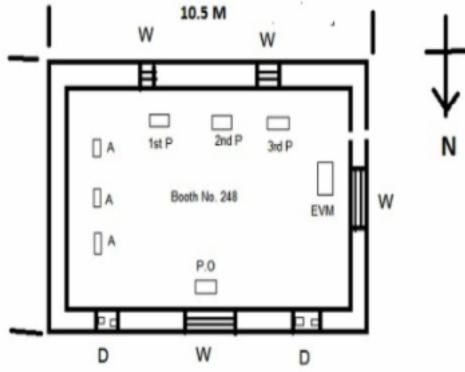

নির্বাচক নিবন্ধন আধিকারিকের স্বাক্ষর

Nazri Naksha

Google Map View

Polling Station Building Front View

Polling Station Front View

Cad View

Key MAP View

বিধানসভা নির্বাচনক্ষেত্রের নং, নাম : 98-স্বরূপনগর  
ভাগ নং, নাম : 1-ভাদুড়িয়া বাছাড় পাড়া