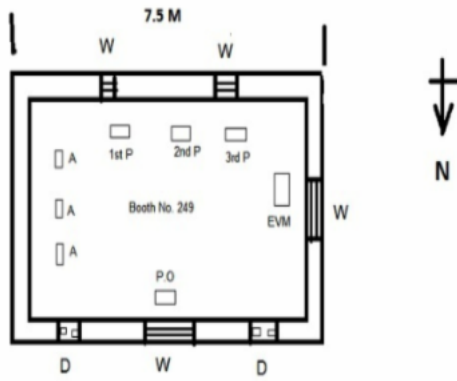

নির্বাচক নিবন্ধন আধিকারিকের স্বাক্ষর

Nazri Naksha

Google Map View

Polling Station Building Front View

Polling Station Front View

Cad View

Key MAP View

বিধানসভা নির্বাচনক্ষেত্রের নং, নাম : 98-স্বরূপনগর
ভাগ নং, নাম : 1-সরফরাজপুর গাওবাড়ী উত্তর