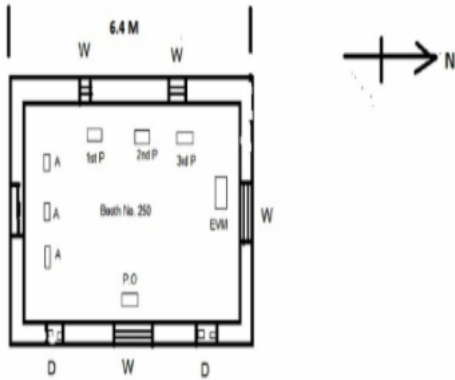

নির্বাচক নিবন্ধন আধিকারিকের স্বাক্ষর

Nazri Naksha

Google Map View

Polling Station Building Front View

Polling Station Front View

Cad View

Key MAP View

বিধানসভা নির্বাচনক্ষেত্রের নং, নাম : 98-স্বরূপনগর
ভাগ নং, নাম : 1-ভাদুড়িয়া উত্তর ভাস্কীপাড়