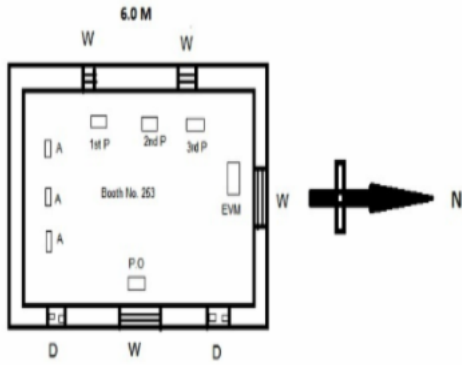

নির্বাচক নিবন্ধন আধিকারিকের স্বাক্ষর

Nazri Naksha

Google Map View

Polling Station Building Front View

Polling Station Front View

Cad View

Key MAP View

1 নাম : রেহেনাবিবি স্বামীর নাম: আবদুল হামিদ সরদার বাড়ির নং : n0037 বয়স : 55 লিঙ্গ : মহিলা	LLQ2532372 ফটো উপলব্ধ	2 নাম : আবদুল হামিদ সরদার পিতার নাম: রহিমবকস সরদার বাড়ির নং : n0037 বয়স : 63 লিঙ্গ : পুরুষ	LLQ0640615 ফটো উপলব্ধ	3 নাম : লালবানু বিবি স্বামীর নাম: এলাহিবক্স সরদার বাড়ির নং : n0034 বয়স : 81 লিঙ্গ : মহিলা	WB/14/093/345676 ফটো উপলব্ধ
4 নাম : নাসিরুদ্দিন সরদার পিতার নাম: আব্দুল হামিদ সরদার বাড়ির নং : n0038 বয়স : 36 লিঙ্গ : পুরুষ	YDY0994301 ফটো উপলব্ধ	5 নাম : রফিকুল সরদার পিতার নাম: ওয়াজেদ আলি সরদার বাড়ির নং : n0038 বয়স : 46 লিঙ্গ : পুরুষ	LLQ2296879 ফটো উপলব্ধ	6 নাম : আব্দুল লতিফ সরদার পিতার নাম: ওয়াজেদ সরদার বাড়ির নং : n0038 বয়স : 46 লিঙ্গ : পুরুষ	LLQ1256536 ফটো উপলব্ধ
7 নাম : বিলকিস বেগম স্বামীর নাম: আঃ হামিদ সরদার বাড়ির নং : n0038 বয়স : 51 লিঙ্গ : মহিলা	LLQ0640425 ফটো উপলব্ধ	8 নাম : সহিদ মোল্যা পিতার নাম: জবেদালী মোল্যা বাড়ির নং : n0057 বয়স : 58 লিঙ্গ : পুরুষ	LLQ1257146 ফটো উপলব্ধ	9 নাম : ফজিলাতুলবিবি স্বামীর নাম: জবেদালী মোল্যা বাড়ির নং : n0057 বয়স : 71 লিঙ্গ : মহিলা	LLQ2532216 ফটো উপলব্ধ
10 নাম : আবদুলরসিদ মোল্যা পিতার নাম: মোকারেক মোল্যা বাড়ির নং : n0058 বয়স : 61 লিঙ্গ : পুরুষ	LLQ2532299 ফটো উপলব্ধ	11 নাম : সাফিকুল সরদার পিতার নাম: ফজল সরদার বাড়ির নং : n0058 বয়স : 35 লিঙ্গ : পুরুষ	YDY0520999 ফটো উপলব্ধ	12 নাম : মোঃ রফিকুল সরদার পিতার নাম: ফজল সরদার বাড়ির নং : n0058 বয়স : 42 লিঙ্গ : পুরুষ	YDY0390286 ফটো উপলব্ধ
13 নাম : নুরজানবিবি স্বামীর নাম: মোবারেক মোল্যা বাড়ির নং : n0056 বয়স : 81 লিঙ্গ : মহিলা	LLQ0640342 ফটো উপলব্ধ	14 নাম : রাজিয়া বিবি স্বামীর নাম: নজরুল ইসলাম সরদার বাড়ির নং : n0031 বয়স : 55 লিঙ্গ : মহিলা	LLQ0639724 ফটো উপলব্ধ	15 নাম : অলিমনবিবি স্বামীর নাম: ইমাম বকস সরদার বাড়ির নং : n0031 বয়স : 71 লিঙ্গ : মহিলা	LLQ0639708 ফটো উপলব্ধ
16 নাম : আবদুল রউফ সরদার পিতার নাম: রহিম বক্স সরদার বাড়ির নং : n0037 বয়স : 49 লিঙ্গ : পুরুষ	LLQ2027951 ফটো উপলব্ধ	17 নাম : আবু এব্রাহিম সরদার পিতার নাম: আব্দুল রসিদ সরদার বাড়ির নং : n0037 বয়স : 35 লিঙ্গ : পুরুষ	YDY0887067 ফটো উপলব্ধ	18 নাম : মরিয়ম বিবি স্বামীর নাম: আব্দুল হামিদ সরদার বাড়ির নং : n0037 বয়স : 56 লিঙ্গ : মহিলা	YDY0396929 ফটো উপলব্ধ
19 নাম : মানাছুরা বিবি স্বামীর নাম: আব্দুল হাকিম সরদার বাড়ির নং : n0037 বয়স : 51 লিঙ্গ : মহিলা	LLQ2532406 ফটো উপলব্ধ	20 নাম : আবদুল হাকিম সরদার পিতার নাম: রহিম বকস সরদার বাড়ির নং : n0037 বয়স : 55 লিঙ্গ : পুরুষ	LLQ0640623 ফটো উপলব্ধ	21 নাম : হালিমা বিবি স্বামীর নাম: আবদুল রসিদ সরদার বাড়ির নং : n0037 বয়স : 54 লিঙ্গ : মহিলা	YDY0902445 ফটো উপলব্ধ
22 নাম : আয়শা বিবি স্বামীর নাম: গফফার আলী বাড়ির নং : n0048 বয়স : 42 লিঙ্গ : মহিলা	LLQ2297042 ফটো উপলব্ধ	23 নাম : রুহিনা বিবি স্বামীর নাম: আলি আমিন গাজী বাড়ির নং : n0057 বয়স : 33 লিঙ্গ : মহিলা	YDY0758425 ফটো উপলব্ধ	24 নাম : আল আমিন গাজী স্বামীর নাম: আলোয়া বিবি বাড়ির নং : n0057 বয়স : 34 লিঙ্গ : পুরুষ	YDY0758417 ফটো উপলব্ধ
25 নাম : মুসলিমাবিবি স্বামীর নাম: সহিদ মোল্যা বাড়ির নং : n0057 বয়স : 53 লিঙ্গ : মহিলা	LLQ0639757 ফটো উপলব্ধ	26 নাম : সিয়ারাবানু স্বামীর নাম: মাজেদ আলি বিশ্বাস বাড়ির নং : n0053 বয়স : 71 লিঙ্গ : মহিলা	LLQ0640201 ফটো উপলব্ধ	27 নাম : রোজিনা খাতুন বিবি স্বামীর নাম: মোক্তার আলি দলদার বাড়ির নং : n0005 বয়স : 35 লিঙ্গ : মহিলা	YDY0520734 ফটো উপলব্ধ
28 নাম : রুহুল আমিন দলদার পিতার নাম: ছাত্তার দলদার বাড়ির নং : n0005 বয়স : 42 লিঙ্গ : পুরুষ	LLQ2623064 ফটো উপলব্ধ	29 নাম : মোক্তার আলি দলদার পিতার নাম: ছাত্তার আলি দলদার বাড়ির নং : n0005 বয়স : 56 লিঙ্গ : পুরুষ	LLQ0639740 ফটো উপলব্ধ	30 নাম : আলোয়াবিবি স্বামীর নাম: ছাত্তার আলি দলদার বাড়ির নং : n0005 বয়স : 74 লিঙ্গ : মহিলা	YDY0902437 ফটো উপলব্ধ