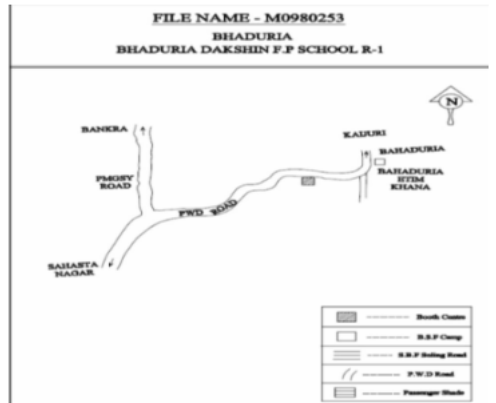

নির্বাচক নিবন্ধন আধিকারিকের স্বাক্ষর

Nazri Naksha

Google Map View

Polling Station Building Front View

Polling Station Front View

Cad View

Key MAP View

1 নাম : রেহেনাবিবি স্বামীর নাম: আবদুল হামিদ সরদার বাড়ির নং : n0037 বয়স : 55 লিঙ্গ : মহিলা	LLQ2532372 ফটো উপলব্ধ	2 নাম : আবদুল হামিদ সরদার পিতার নাম: রহিমবকস সরদার বাড়ির নং : n0037 বয়স : 63 লিঙ্গ : পুরুষ	LLQ0640615 ফটো উপলব্ধ	3 নাম : লালবানু বিবি স্বামীর নাম: এলাহিবক্স সরদার বাড়ির নং : n0034 বয়স : 81 লিঙ্গ : মহিলা	WB/14/093/345676 ফটো উপলব্ধ
4 নাম : নাসিরুদ্দিন সরদার পিতার নাম: আব্দুল হামিদ সরদার বাড়ির নং : n0038 বয়স : 36 লিঙ্গ : পুরুষ	YDY0994301 ফটো উপলব্ধ	5 নাম : রফিকুল সরদার পিতার নাম: ওয়াজেদ আলি সরদার বাড়ির নং : n0038 বয়স : 46 লিঙ্গ : পুরুষ	LLQ2296879 ফটো উপলব্ধ	6 নাম : আব্দুল লতিফ সরদার পিতার নাম: ওয়াজেদ সরদার বাড়ির নং : n0038 বয়স : 46 লিঙ্গ : পুরুষ	LLQ1256536 ফটো উপলব্ধ
7 নাম : বিলকিস বেগম স্বামীর নাম: আঃ হামিদ সরদার বাড়ির নং : n0038 বয়স : 51 লিঙ্গ : মহিলা	LLQ0640425 ফটো উপলব্ধ	8 নাম : সহিদ মোল্যা পিতার নাম: জবেদালী মোল্যা বাড়ির নং : n0057 বয়স : 58 লিঙ্গ : পুরুষ	LLQ1257146 ফটো উপলব্ধ	9 নাম : ফজিলাতুলবিবি স্বামীর নাম: জবেদালী মোল্যা বাড়ির নং : n0057 বয়স : 71 লিঙ্গ : মহিলা	LLQ2532216 ফটো উপলব্ধ
10 নাম : আবদুলরসিদ মোল্যা পিতার নাম: মোকারেক মোল্যা বাড়ির নং : n0058 বয়স : 61 লিঙ্গ : পুরুষ	LLQ2532299 ফটো উপলব্ধ	11 নাম : সাফিকুল সরদার পিতার নাম: ফজল সরদার বাড়ির নং : n0058 বয়স : 35 লিঙ্গ : পুরুষ	YDY0520999 ফটো উপলব্ধ	12 নাম : মোঃ রফিকুল সরদার পিতার নাম: ফজল সরদার বাড়ির নং : n0058 বয়স : 42 লিঙ্গ : পুরুষ	YDY0390286 ফটো উপলব্ধ
13 নাম : নুরজানবিবি স্বামীর নাম: মোবারেক মোল্যা বাড়ির নং : n0056 বয়স : 81 লিঙ্গ : মহিলা	LLQ0640342 ফটো উপলব্ধ	14 নাম : রাজিয়া বিবি স্বামীর নাম: নজরুল ইসলাম সরদার বাড়ির নং : n0031 বয়স : 55 লিঙ্গ : মহিলা	LLQ0639724 ফটো উপলব্ধ	15 নাম : অলিমনবিবি স্বামীর নাম: ইমাম বকস সরদার বাড়ির নং : n0031 বয়স : 71 লিঙ্গ : মহিলা	LLQ0639708 ফটো উপলব্ধ
16 নাম : আবদুল রউফ সরদার পিতার নাম: রহিম বক্স সরদার বাড়ির নং : n0037 বয়স : 49 লিঙ্গ : পুরুষ	LLQ2027951 ফটো উপলব্ধ	17 নাম : আবু এব্রাহিম সরদার পিতার নাম: আব্দুল রসিদ সরদার বাড়ির নং : n0037 বয়স : 35 লিঙ্গ : পুরুষ	YDY0887067 ফটো উপলব্ধ	18 নাম : মরিয়ম বিবি স্বামীর নাম: আব্দুল হামিদ সরদার বাড়ির নং : n0037 বয়স : 56 লিঙ্গ : মহিলা	YDY0396929 ফটো উপলব্ধ
19 নাম : মানাছুরা বিবি স্বামীর নাম: আব্দুল হাকিম সরদার বাড়ির নং : n0037 বয়স : 51 লিঙ্গ : মহিলা	LLQ2532406 ফটো উপলব্ধ	20 নাম : আবদুল হাকিম সরদার পিতার নাম: রহিম বকস সরদার বাড়ির নং : n0037 বয়স : 55 লিঙ্গ : পুরুষ	LLQ0640623 ফটো উপলব্ধ	21 নাম : হালিমা বিবি স্বামীর নাম: আবদুল রসিদ সরদার বাড়ির নং : n0037 বয়স : 54 লিঙ্গ : মহিলা	YDY0902445 ফটো উপলব্ধ
22 নাম : আয়শা বিবি স্বামীর নাম: গফফার আলী বাড়ির নং : n0048 বয়স : 42 লিঙ্গ : মহিলা	LLQ2297042 ফটো উপলব্ধ	23 নাম : রুহিনা বিবি স্বামীর নাম: আলি আমিন গাজী বাড়ির নং : n0057 বয়স : 33 লিঙ্গ : মহিলা	YDY0758425 ফটো উপলব্ধ	24 নাম : আল আমিন গাজী স্বামীর নাম: আলোয়া বিবি বাড়ির নং : n0057 বয়স : 34 লিঙ্গ : পুরুষ	YDY0758417 ফটো উপলব্ধ
25 নাম : মুসলিমাবিবি স্বামীর নাম: সহিদ মোল্যা বাড়ির নং : n0057 বয়স : 53 লিঙ্গ : মহিলা	LLQ0639757 ফটো উপলব্ধ	26 নাম : সিয়ারাবানু স্বামীর নাম: মাজেদ আলি বিশ্বাস বাড়ির নং : n0053 বয়স : 71 লিঙ্গ : মহিলা	LLQ0640201 ফটো উপলব্ধ	27 নাম : রোজিনা খাতুন বিবি স্বামীর নাম: মোক্তার আলি দলদার বাড়ির নং : n0005 বয়স : 35 লিঙ্গ : মহিলা	YDY0520734 ফটো উপলব্ধ
28 নাম : রুহুল আমিন দলদার পিতার নাম: ছাত্তার দলদার বাড়ির নং : n0005 বয়স : 42 লিঙ্গ : পুরুষ	LLQ2623064 ফটো উপলব্ধ	29 নাম : মোক্তার আলি দলদার পিতার নাম: ছাত্তার আলি দলদার বাড়ির নং : n0005 বয়স : 56 লিঙ্গ : পুরুষ	LLQ0639740 ফটো উপলব্ধ	30 নাম : আলোয়াবিবি স্বামীর নাম: ছাত্তার আলি দলদার বাড়ির নং : n0005 বয়স : 74 লিঙ্গ : মহিলা	YDY0902437 ফটো উপলব্ধ