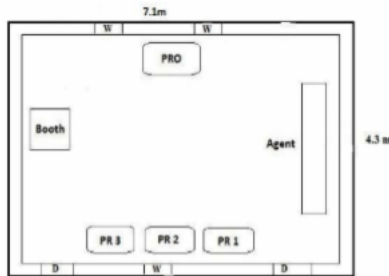

নির্বাচক নিবন্ধন আধিকারিকের স্বাক্ষর

Nazri Naksha

Google Map View

Polling Station Building Front View

Polling Station Front View

Cad View

Key MAP View

Basic Minimum Facility	Water	Ramp	Plug Point	Toilet	Health Care
	✓		✓	✓	✓