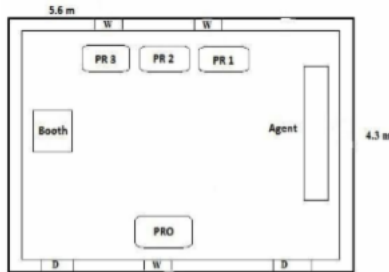

নির্বাচক নিবন্ধন আধিকারিকের স্বাক্ষর

Nazri Naksha

Google Map View

Polling Station Building Front View

Polling Station Front View

Cad View

Basic Minimum Facility	Water	Ramp	Plug Point	Toilet	Health Care
	✓	✓	✓	✓	✓