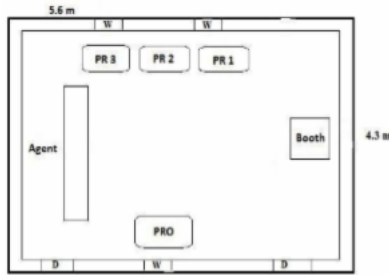

নির্বাচক নিবন্ধন আধিকারিকের স্বাক্ষর

Nazri Naksha

Google Map View

Polling Station Building Front View

Polling Station Front View

Cad View

Basic Minimum Facility	Water	Ramp	Plug Point	Toilet	Health Care
	✓		✓	✓	✓