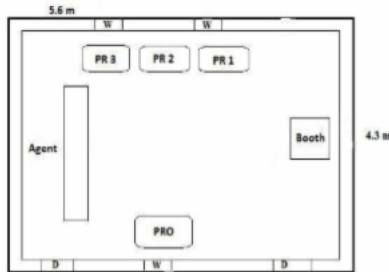

নির্বাচক নিবন্ধন আধিকারিকের স্বাক্ষর

Nazri Naksha

Google Map View

Polling Station Building Front View

Polling Station Front View

Cad View

Basic Minimum Facility	Water	Ramp	Plug Point	Toilet	Health Care
	✓		✓	✓	✓