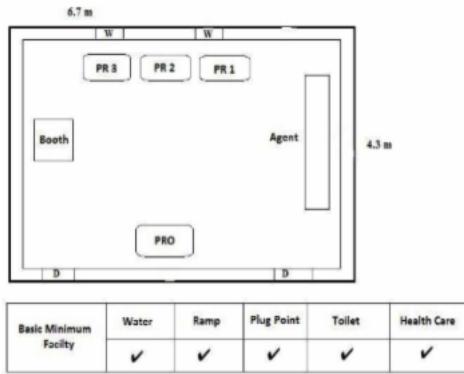

নির্বাচক নিবন্ধন আধিকারিকের স্বাক্ষর

Nazri Naksha

Google Map View

Polling Station Building Front View

Polling Station Front View

Cad View

Key MAP View

1 নাম : জাহানারা বিবি স্বামীর নাম: রবিউল ইসলাম বাড়ির নং : N0167 বয়স : 44 লিঙ্গ : মহিলা	HCT2488807 ফটো উপলব্ধ	2 নাম : কুদ্দুছ গাজী পিতার নাম: আরসাদ আলি গাজী বাড়ির নং : এন0092 বয়স : 40 লিঙ্গ : পুরুষ	HCT2667392 ফটো উপলব্ধ	3 নাম : সাহানারা খাতুন মায়ের নাম: জাহানারা বিবি বাড়ির নং : n0092 বয়স : 32 লিঙ্গ : মহিলা	YDY0999441 ফটো উপলব্ধ
4 নাম : জাহানারা বিবি স্বামীর নাম: আরসাব গাজী বাড়ির নং : n0092 বয়স : 52 লিঙ্গ : মহিলা	YDY0892497 ফটো উপলব্ধ	5 নাম : ফতোমা বিবি স্বামীর নাম: তরিকুল ইসলাম গাজী বাড়ির নং : n0085 বয়স : 42 লিঙ্গ : মহিলা	HCT2174688 ফটো উপলব্ধ	6 নাম : রওসোনা বিবি স্বামীর নাম: রফিকুল গাজী বাড়ির নং : n0085 বয়স : 39 লিঙ্গ : মহিলা	HCT2488880 ফটো উপলব্ধ
7 নাম : রফিকুল গাজী পিতার নাম: কাছেম গাজী বাড়ির নং : n0085 বয়স : 53 লিঙ্গ : পুরুষ	WB/14/094/558634 ফটো উপলব্ধ	8 নাম : হামিদাবিবি অন্যান্য: কাছেম গাজী বাড়ির নং : n0085 বয়স : 83 লিঙ্গ : মহিলা	WB/14/094/558513 ফটো উপলব্ধ	9 নাম : সেরিনা বিবি স্বামীর নাম: আতিয়ার গাজী বাড়ির নং : n0084 বয়স : 35 লিঙ্গ : মহিলা	YDY0526939 ফটো উপলব্ধ
10 নাম : আতিয়ার গাজী পিতার নাম: ইমাম গাজী বাড়ির নং : n0084 বয়স : 42 লিঙ্গ : পুরুষ	HCT2667384 ফটো উপলব্ধ	11 নাম : মোতিয়ার গাজী মায়ের নাম: জামিলা বিবি বাড়ির নং : n0084 বয়স : 36 লিঙ্গ : পুরুষ	YDY0526921 ফটো উপলব্ধ	12 নাম : সরিফা খাতুন মায়ের নাম: জামিলা বিবি বাড়ির নং : n0084 বয়স : 44 লিঙ্গ : মহিলা	YDY0999391 ফটো উপলব্ধ
13 নাম : জামিলা বিবি স্বামীর নাম: ইমাম গাজী বাড়ির নং : n0084 বয়স : 71 লিঙ্গ : মহিলা	WB/14/094/558574 ফটো উপলব্ধ	14 নাম : ইলিয়াজ গাজী পিতার নাম: আবুল কালাম গাজী বাড়ির নং : n0094 বয়স : 30 লিঙ্গ : পুরুষ	YDY0999524 ফটো উপলব্ধ	15 নাম : আবুল কালাম গাজী পিতার নাম: গোপাল গাজী বাড়ির নং : n0094 বয়স : 57 লিঙ্গ : পুরুষ	WB/14/094/558117 ফটো উপলব্ধ
16 নাম : আনোয়ারা বিবি স্বামীর নাম: গোপাল গাজী বাড়ির নং : n0094 বয়স : 61 লিঙ্গ : মহিলা	WB/14/094/558491 ফটো উপলব্ধ	17 নাম : ছকিনা বিবি স্বামীর নাম: রবিউল গাজী বাড়ির নং : n0111 বয়স : 43 লিঙ্গ : মহিলা	HCT1401983 ফটো উপলব্ধ	18 নাম : রিনা বিবি স্বামীর নাম: রুহুল আমিন গাজী বাড়ির নং : 0128/ বয়স : 43 লিঙ্গ : মহিলা	HCT1403310 ফটো উপলব্ধ
19 নাম : শরফুদ্দিন গাজী পিতার নাম: আমজাদ গাজী বাড়ির নং : n0073 বয়স : 34 লিঙ্গ : পুরুষ	YDY0526848 ফটো উপলব্ধ	20 নাম : আমজাদ গাজী পিতার নাম: সাহাজুদ্দিন গাজী বাড়ির নং : n0073 বয়স : 67 লিঙ্গ : পুরুষ	WB/14/094/558364 ফটো উপলব্ধ	21 নাম : রূপভান বিবি অন্যান্য: আব্বাজ গাজী বাড়ির নং : n0073 বয়স : 70 লিঙ্গ : মহিলা	HCT2591030 ফটো উপলব্ধ
22 নাম : ছাবিকুন্না বিবি স্বামীর নাম: হাফিজুল গাজী বাড়ির নং : n0092 বয়স : 33 লিঙ্গ : মহিলা	YDY0763417 ফটো উপলব্ধ	23 নাম : মোসলেমা পিতার নাম: গোপাল গাজী বাড়ির নং : n0094 বয়স : 44 লিঙ্গ : মহিলা	HCT2418374 ফটো উপলব্ধ	24 নাম : সফিকুল গাজী পিতার নাম: হোসেন গাজী বাড়ির নং : n0077 বয়স : 55 লিঙ্গ : পুরুষ	WB/14/094/558763 ফটো উপলব্ধ
25 নাম : জয়নাব বিবি পিতার নাম: মানিক গাজী বাড়ির নং : n0075 বয়স : 74 লিঙ্গ : মহিলা	YDY1736636 ফটো উপলব্ধ	26 নাম : আমিরুল গাজী পিতার নাম: আদার রহমান গাজী বাড়ির নং : n0075 বয়স : 36 লিঙ্গ : পুরুষ	HCT2743367 ফটো উপলব্ধ	27 নাম : রশিদা খাতুন পিতার নাম: আদার রহমান গাজী বাড়ির নং : n0075 বয়স : 42 লিঙ্গ : মহিলা	HCT2488989 ফটো উপলব্ধ
28 নাম : মাফুদা বিবি স্বামীর নাম: আদার রহমান গাজী বাড়ির নং : n0075 বয়স : 75 লিঙ্গ : মহিলা	WB/14/094/558381 ফটো উপলব্ধ	29 নাম : আর্জিনা বিবি স্বামীর নাম: ওয়াজেত গাজী বাড়ির নং : N0189 বয়স : 59 লিঙ্গ : মহিলা	HCT2488849 ফটো উপলব্ধ	30 নাম : মোঃ ইব্রাহিম মোল্যা পিতার নাম: রবিউল মোল্যা বাড়ির নং : 0085 বয়স : 34 লিঙ্গ : পুরুষ	YDY0762708 ফটো উপলব্ধ