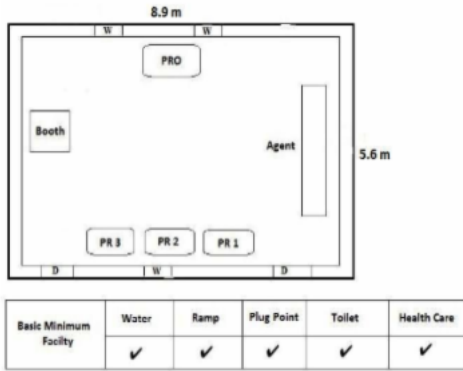

নির্বাচক নিবন্ধন আধিকারিকের স্বাক্ষর

Nazri Naksha

Google Map View

Polling Station Building Front View

Polling Station Front View

Cad View

Key MAP View

1 নাম : সাকিনা বিবি স্বামীর নাম : আবদার রহমান সরদার বাড়ির নং : n0010 বয়স : 73 লিঙ্গ : মহিলা	WB/14/094/561620	2 নাম : মনোয়ারা খাতুন(বিবি) স্বামীর নাম : মনিরুল ইসলাম গাজী বাড়ির নং : n0162 বয়স : 36 লিঙ্গ : মহিলা	YDY0393363	3 নাম : মনিরুল ইসলাম গাজী পিতার নাম : কামরুদ্দিন গাজী বাড়ির নং : n0162 বয়স : 45 লিঙ্গ : পুরুষ	HCT2174811
4 নাম : আকলিমা বিবি স্বামীর নাম : হুমায়ুন রহমান বাড়ির নং : n0067 বয়স : 74 লিঙ্গ : মহিলা	WB/14/094/561184	5 নাম : হাবিবুর রহমান সরদার পিতার নাম : আব্দার রহমান বাড়ির নং : n0010 বয়স : 33 লিঙ্গ : পুরুষ	YDY0893248	6 নাম : মোস্তাফিজুর রহমান সরদার মায়ের নাম : ছাকিনা বিবি বাড়ির নং : n0010 বয়স : 37 লিঙ্গ : পুরুষ	HCT2743680
7 নাম : আমিনা খাতুন মায়ের নাম : ছাকিনা বিবি বাড়ির নং : n0010 বয়স : 39 লিঙ্গ : মহিলা	HCT2489144	8 নাম : রোকেয়া বিবি স্বামীর নাম : সহরব সরদার বাড়ির নং : n0010 বয়স : 44 লিঙ্গ : মহিলা	HCT2175099	9 নাম : সহরব সর্দার পিতার নাম : আবদার রহমান সর্দার বাড়ির নং : এন9 বয়স : 53 লিঙ্গ : পুরুষ	YDY1722800
10 নাম : আর্জিনা বিবি স্বামীর নাম : মিজানুর রহমান গাজী বাড়ির নং : এন0162 বয়স : 35 লিঙ্গ : মহিলা	YDY0763813	11 নাম : রিজিয়া বিবি স্বামীর নাম : কামরুদ্দিন গাজী বাড়ির নং : এন0162 বয়স : 63 লিঙ্গ : মহিলা	YDY1693068	12 নাম : আছিনা বিবি স্বামীর নাম : অহিদার রহমান গাজী বাড়ির নং : n0098 বয়স : 41 লিঙ্গ : মহিলা	HCT2419828
13 নাম : অহিদার গাজী পিতার নাম : আঃ খালেক গাজী বাড়ির নং : n0098 বয়স : 53 লিঙ্গ : পুরুষ	HCT2591758	14 নাম : রসিদা খাতুন পিতার নাম : মহম্মদ গাজী বাড়ির নং : n0101 বয়স : 37 লিঙ্গ : মহিলা	YDY0999722	15 নাম : ফতেমা বিবি পিতার নাম : মহম্মদ গাজী বাড়ির নং : n0101 বয়স : 61 লিঙ্গ : মহিলা	WB/14/094/561043
16 নাম : আশরাফ গাজী পিতার নাম : ঠান্ডাই গাজী বাড়ির নং : n0159 বয়স : 38 লিঙ্গ : পুরুষ	YDY0319616	17 নাম : আছিরন বিবি পিতার নাম : ঠান্ডাই গাজী বাড়ির নং : n0159 বয়স : 59 লিঙ্গ : মহিলা	WB/14/094/561121	18 নাম : তাজরুল গাজী পিতার নাম : মোনছোপ গাজী বাড়ির নং : n0092 বয়স : 33 লিঙ্গ : পুরুষ	YDY0663567
19 নাম : রাজিয়া বিবি স্বামীর নাম : জোহর গাজী বাড়ির নং : n0092 বয়স : 39 লিঙ্গ : মহিলা	YDY0663328	20 নাম : ফজের আলি গাজী পিতার নাম : মোছোপ গাজী বাড়ির নং : n0092 বয়স : 42 লিঙ্গ : পুরুষ	YDY0763680	21 নাম : মাহমুদা বিবি স্বামীর নাম : আয়নুল মোল্লা বাড়ির নং : n0245 বয়স : 52 লিঙ্গ : মহিলা	YDY1723329
22 নাম : আসুরা বিবি স্বামীর নাম : মোল্লা বাড়ির নং : n0243 বয়স : 51 লিঙ্গ : মহিলা	WB/14/094/558820	23 নাম : আনোয়ারা বিবি স্বামীর নাম : মোকছেদ গাজী বাড়ির নং : n0045 বয়স : 68 লিঙ্গ : মহিলা	HCT2591915	24 নাম : নাসিরউদ্দিন গাজী পিতার নাম : গফুর গাজী বাড়ির নং : n0031 বয়স : 43 লিঙ্গ : পুরুষ	HCT2174852
25 নাম : জসীমউদ্দিন গাজী পিতার নাম : আব্দুল গফুর গাজী বাড়ির নং : n0031 বয়স : 31 লিঙ্গ : পুরুষ	YDY0893107	26 নাম : মহিউদ্দিন গাজী পিতার নাম : আব্দুল গফুর গাজী বাড়ির নং : n0031 বয়স : 36 লিঙ্গ : পুরুষ	YDY0393504	27 নাম : কুতুবউদ্দিন গাজী পিতার নাম : আব্দুল গফুর গাজী বাড়ির নং : n0031 বয়স : 37 লিঙ্গ : পুরুষ	YDY0663120
28 নাম : সাবিনা খাতুন স্বামীর নাম : সাইফুদ্দিন গাজী বাড়ির নং : n0031 বয়স : 32 লিঙ্গ : মহিলা	YDY0892927	29 নাম : সাইফুদ্দিন গাজী পিতার নাম : আব্দুল গফুর গাজী বাড়ির নং : n0031 বয়স : 41 লিঙ্গ : পুরুষ	HCT2743649	30 নাম : হেনা বিবি স্বামীর নাম : আব্দুল গফুর গাজী বাড়ির নং : n0031 বয়স : 61 লিঙ্গ : মহিলা	HCT2591824