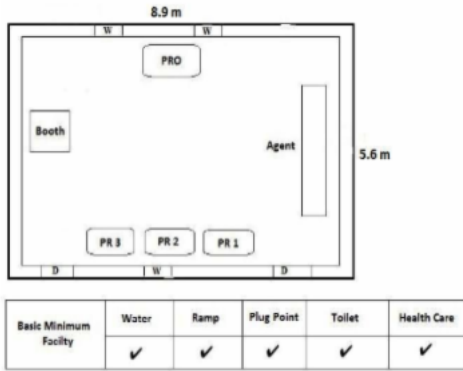

নির্বাচক নিবন্ধন আধিকারিকের স্বাক্ষর

Nazri Naksha

Google Map View

Polling Station Building Front View

Polling Station Front View

Cad View

Key MAP View

1 নাম : জেসমিরা বিবি স্বামীর নাম: আবুল হোসেন গাজী বাড়ির নং : n0136 বয়স : 38 লিঙ্গ : মহিলা	YDY0322503 ফটো উপলব্ধ	2 নাম : সেলিমা বিবি স্বামীর নাম: সরফুদ্দিন গাজী বাড়ির নং : 0095 বয়স : 36 লিঙ্গ : মহিলা	YDY0527754 ফটো উপলব্ধ	3 নাম : সরফুদ্দিন গাজী পিতার নাম: সহর গাজী বাড়ির নং : 0095 বয়স : 39 লিঙ্গ : পুরুষ	HCT2742740 ফটো উপলব্ধ
4 নাম : জামিলা বিবি স্বামীর নাম: সহর আলি গাজী বাড়ির নং : n0092 বয়স : 71 লিঙ্গ : মহিলা	YDY1398338 ফটো উপলব্ধ	5 নাম : আমিরুল দফাদার পিতার নাম: নুর ইসলাম দফাদার বাড়ির নং : n0046 বয়স : 37 লিঙ্গ : পুরুষ	YDY0393629 ফটো উপলব্ধ	6 নাম : তাছলিমা খাতুন (বিবি) স্বামীর নাম: রবিউল দফাদার বাড়ির নং : n0046 বয়স : 36 লিঙ্গ : মহিলা	YDY0764043 ফটো উপলব্ধ
7 নাম : রবিউল দফাদার পিতার নাম: নুর ইসলাম দফাদার বাড়ির নং : n0046 বয়স : 39 লিঙ্গ : পুরুষ	YDY0324608 ফটো উপলব্ধ	8 নাম : ফতেমা খাতুন (বিবি) স্বামীর নাম: আমিরুল দফাদার বাড়ির নং : n0046 বয়স : 35 লিঙ্গ : মহিলা	YDY0893412 ফটো উপলব্ধ	9 নাম : হাফিজা খাতুন বিবি স্বামীর নাম: মনিরুল গাজী বাড়ির নং : n0051 বয়স : 32 লিঙ্গ : মহিলা	YDY0893537 ফটো উপলব্ধ
10 নাম : মীর কাশেম গাজী পিতার নাম: সহিদুল গাজী বাড়ির নং : n0051 বয়স : 34 লিঙ্গ : পুরুষ	YDY1000660 ফটো উপলব্ধ	11 নাম : সাালেয়া বিবি স্বামীর নাম: সহিদুল গাজী বাড়ির নং : n0051 বয়স : 58 লিঙ্গ : মহিলা	WB/14/094/555626 ফটো উপলব্ধ	12 নাম : খতেজা বিবি স্বামীর নাম: লতিফ গাজী বাড়ির নং : n0056 বয়স : 91 লিঙ্গ : মহিলা	WB/14/094/555305 ফটো উপলব্ধ
13 নাম : আনোয়ারা বিবি স্বামীর নাম: মুজিবর গাজী বাড়ির নং : n0054 বয়স : 83 লিঙ্গ : মহিলা	WB/14/094/555545 ফটো উপলব্ধ	14 নাম : তাছলিমা বিবি স্বামীর নাম: রবিউল গাজী বাড়ির নং : n0082 বয়স : 71 লিঙ্গ : মহিলা	WB/14/094/555079 ফটো উপলব্ধ	15 নাম : অলিউল্লাহ গাজী পিতার নাম: আব্দুর রহমান গাজী বাড়ির নং : 0082 বয়স : 38 লিঙ্গ : পুরুষ	HCT2742823 ফটো উপলব্ধ
16 নাম : সাালেহা বিবি স্বামীর নাম: কেয়ামদ্দীন গাজী বাড়ির নং : n0080 বয়স : 81 লিঙ্গ : মহিলা	WB/14/094/555067 ফটো উপলব্ধ	17 নাম : মাহুজা বিবি স্বামীর নাম: আব্দুর গাজী বাড়ির নং : n0079 বয়স : 36 লিঙ্গ : মহিলা	YDY0527671 ফটো উপলব্ধ	18 নাম : আব্দুর গাজী পিতার নাম: আব্দুর রহমান গাজী বাড়ির নং : n0079 বয়স : 44 লিঙ্গ : পুরুষ	HCT2416824 ফটো উপলব্ধ
19 নাম : ছালমা বিবি স্বামীর নাম: আব্দুল গাজী বাড়ির নং : n0073 বয়স : 34 লিঙ্গ : মহিলা	YDY0663856 ফটো উপলব্ধ	20 নাম : আবু তালেব গাজী পিতার নাম: মানিক গাজী বাড়ির নং : n0073 বয়স : 36 লিঙ্গ : পুরুষ	YDY0527648 ফটো উপলব্ধ	21 নাম : আকলিমা বিবি স্বামীর নাম: রুহুল কুদ্দুছ গাজী বাড়ির নং : n0068 বয়স : 37 লিঙ্গ : মহিলা	YDY0323543 ফটো উপলব্ধ
22 নাম : হালিমা বিবি সরদার স্বামীর নাম: রুহুল আমিন সরদার বাড়ির নং : n0068 বয়স : 43 লিঙ্গ : মহিলা	HCT2171684 ফটো উপলব্ধ	23 নাম : নুর হোসেন গাজী পিতার নাম: নুরুল আমিন গাজী বাড়ির নং : n0068 বয়স : 31 লিঙ্গ : পুরুষ	YDY1000702 ফটো উপলব্ধ	24 নাম : ফরিদা বিবি স্বামীর নাম: নুরুল আমিন গাজী বাড়ির নং : n0068 বয়স : 51 লিঙ্গ : মহিলা	WB/14/094/555006 ফটো উপলব্ধ
25 নাম : রুহুল কুদ্দুছ গাজী পিতার নাম: গোলামবারি গাজী বাড়ির নং : n0068 বয়স : 56 লিঙ্গ : পুরুষ	HCT1401579 ফটো উপলব্ধ	26 নাম : হামিদা বিবি স্বামীর নাম: রুহুল আমিন গাজী বাড়ির নং : n0068 বয়স : 40 লিঙ্গ : মহিলা	YDY0323519 ফটো উপলব্ধ	27 নাম : সরিফা বিবি স্বামীর নাম: মুনছুর গাজী বাড়ির নং : n0064 বয়স : 61 লিঙ্গ : মহিলা	YDY1778109 ফটো উপলব্ধ
28 নাম : রসিদা বিবি স্বামীর নাম: জাহাঙ্গীর গাজী বাড়ির নং : n0079 বয়স : 36 লিঙ্গ : মহিলা	YDY0527689 ফটো উপলব্ধ	29 নাম : জাহাঙ্গীর গাজী পিতার নাম: আব্দুর রহমান গাজী বাড়ির নং : n0079 বয়স : 44 লিঙ্গ : পুরুষ	HCT2416816 ফটো উপলব্ধ	30 নাম : হাছিনা বিবি স্বামীর নাম: আব্দুর রহমান গাজী বাড়ির নং : n0079 বয়স : 71 লিঙ্গ : মহিলা	WB/14/094/555298 ফটো উপলব্ধ