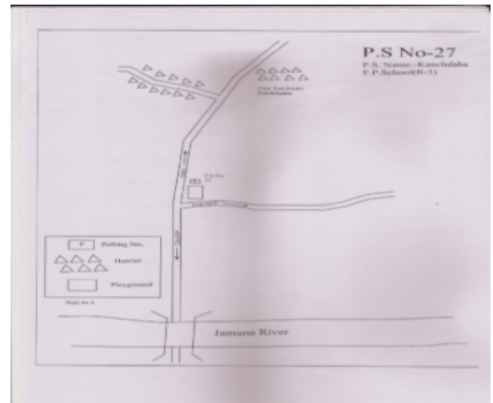

নির্বাচক নিবন্ধন আধিকারিকের স্বাক্ষর

Nazri Naksha

Google Map View

Polling Station Building Front View

Polling Station Front View

Cad View

Key MAP View

1 নাম : আনোয়ারা স্বামীর নাম: আয়তাল বাড়ির নং : n0105 বয়স : 53 লিঙ্গ : মহিলা	LLQ0183194 ফটো উপলব্ধ	2 নাম : মর্জিনা স্বামীর নাম: আলাউদ্দীন বাড়ির নং : n0146 বয়স : 52 লিঙ্গ : মহিলা	LLQ1925643 ফটো উপলব্ধ	3 নাম : আমেনা বিবি স্বামীর নাম: আসাদুর জামান মন্ডল বাড়ির নং : n0024 বয়স : 41 লিঙ্গ : মহিলা	LLQ2196350 ফটো উপলব্ধ
4 নাম : আসাদুর জামান মন্ডল পিতার নাম: আয়নাল মন্ডল বাড়ির নং : n0024 বয়স : 44 লিঙ্গ : পুরুষ	LLQ1173103 ফটো উপলব্ধ	5 নাম : আরিজা বিবি পিতার নাম: খয়েরুল্লা বাড়ির নং : n0024 বয়স : 69 লিঙ্গ : মহিলা	LLQ0181628 ফটো উপলব্ধ	6 নাম : আব্দুল্লা মন্ডল পিতার নাম: জয়নাল মন্ডল বাড়ির নং : n0075 বয়স : 36 লিঙ্গ : পুরুষ	YDY0337998 ফটো উপলব্ধ
7 নাম : জিয়াউল মন্ডল পিতার নাম: আরসাদ আলি মন্ডল বাড়ির নং : n0075 বয়স : 60 লিঙ্গ : পুরুষ	LLQ0183459 ফটো উপলব্ধ	8 নাম : সুপিয়া বিবি স্বামীর নাম: আয়নাল মন্ডল বাড়ির নং : n0075 বয়স : 59 লিঙ্গ : মহিলা	LLQ0183418 ফটো উপলব্ধ	9 নাম : আসুরা বিবি স্বামীর নাম: জয়নাল মন্ডল বাড়ির নং : n0075 বয়স : 59 লিঙ্গ : মহিলা	LLQ0183442 ফটো উপলব্ধ
10 নাম : সাহিদা বিবি স্বামীর নাম: জিয়াউল মন্ডল বাড়ির নং : n0075 বয়স : 55 লিঙ্গ : মহিলা	LLQ2479855 ফটো উপলব্ধ	11 নাম : ফিরোজ মন্ডল পিতার নাম: জিয়াউল মন্ডল বাড়ির নং : n0075 বয়স : 34 লিঙ্গ : পুরুষ	YDY0542035 ফটো উপলব্ধ	12 নাম : নাজিবুল হক মন্ডল পিতার নাম: আয়নাল মন্ডল বাড়ির নং : n0075 বয়স : 32 লিঙ্গ : পুরুষ	YDY0803957 ফটো উপলব্ধ
13 নাম : তৌলাত সুলতানা বিবি স্বামীর নাম: জিয়ারুল হক মন্ডল বাড়ির নং : 0081 বয়স : 30 লিঙ্গ : মহিলা	YDY0910695 ফটো উপলব্ধ	14 নাম : রজিবুল দালাল পিতার নাম: রমজান দালাল বাড়ির নং : n0090 বয়স : 54 লিঙ্গ : পুরুষ	LLQ0182121 ফটো উপলব্ধ	15 নাম : রহিমা বিবি দালাল স্বামীর নাম: রজিবুল দালাল বাড়ির নং : n0090 বয়স : 45 লিঙ্গ : মহিলা	LLQ1925650 ফটো উপলব্ধ
16 নাম : রেশমা খাতুন দালাল পিতার নাম: রজিবুল দালাল বাড়ির নং : n0090 বয়স : 33 লিঙ্গ : মহিলা	YDY0688416 ফটো উপলব্ধ	17 নাম : নাজমা বিবি স্বামীর নাম: রেজাউল বাড়ির নং : 313 বয়স : 53 লিঙ্গ : মহিলা	LLQ0182147 ফটো উপলব্ধ	18 নাম : রিজাউল হক মন্ডল পিতার নাম: মাফিজদ্দিন মন্ডল বাড়ির নং : n0070 বয়স : 51 লিঙ্গ : পুরুষ	LLQ0183616 ফটো উপলব্ধ
19 নাম : নূরনিছা বিবি স্বামীর নাম: রিজাউল হক মন্ডল বাড়ির নং : n0070 বয়স : 42 লিঙ্গ : মহিলা	LLQ2196434 ফটো উপলব্ধ	20 নাম : কুরমান মন্ডল পিতার নাম: মাফিজদ্দিন মন্ডল বাড়ির নং : - বয়স : 46 লিঙ্গ : পুরুষ	LLQ0183624 ফটো উপলব্ধ	21 নাম : সাহারা বিবি স্বামীর নাম: কুরমান মন্ডল বাড়ির নং : - বয়স : 38 লিঙ্গ : মহিলা	YDY0541870 ফটো উপলব্ধ
22 নাম : হোসেনুর মন্ডল পিতার নাম: জিয়াউল মন্ডল বাড়ির নং : n0070 বয়স : 37 লিঙ্গ : পুরুষ	YDY0541888 ফটো উপলব্ধ	23 নাম : লায়লি খাতুন পিতার নাম: মহম্মাদ মন্ডল বাড়ির নং : - বয়স : 31 লিঙ্গ : মহিলা	YDY0541987 ফটো উপলব্ধ	24 নাম : ইসমাইল মন্ডল পিতার নাম: মহম্মাদ মন্ডল বাড়ির নং : n0014 বয়স : 37 লিঙ্গ : পুরুষ	LLQ2587079 ফটো উপলব্ধ
25 নাম : মঞ্জুরা বিবি স্বামীর নাম: রজ্জাক মন্ডল বাড়ির নং : n0007 বয়স : 39 লিঙ্গ : মহিলা	LLQ2586956 ফটো উপলব্ধ	26 নাম : লুৎফার মন্ডল পিতার নাম: আব্দুল রজ্জাক মন্ডল বাড়ির নং : n0007 বয়স : 29 লিঙ্গ : পুরুষ	YDY1017847 ফটো উপলব্ধ	27 নাম : হাছিনা বিবি স্বামীর নাম: মোশাররফ বাড়ির নং : n0011 বয়স : 66 লিঙ্গ : মহিলা	LLQ1172642 ফটো উপলব্ধ
28 নাম : সুপিয়া বিবি স্বামীর নাম: সাহাজান মন্ডল বাড়ির নং : n0011 বয়স : 54 লিঙ্গ : মহিলা	LLQ0183715 ফটো উপলব্ধ	29 নাম : হাবিবুর রহমান মন্ডল পিতার নাম: মোশাররফ হোসেন বাড়ির নং : n0011 বয়স : 34 লিঙ্গ : পুরুষ	YDY0688440 ফটো উপলব্ধ	30 নাম : মাফিজুর রহমান মন্ডল পিতার নাম: মোশাররফ হোসেন মন্ডল বাড়ির নং : n0011 বয়স : 33 লিঙ্গ : পুরুষ	YDY0688366 ফটো উপলব্ধ