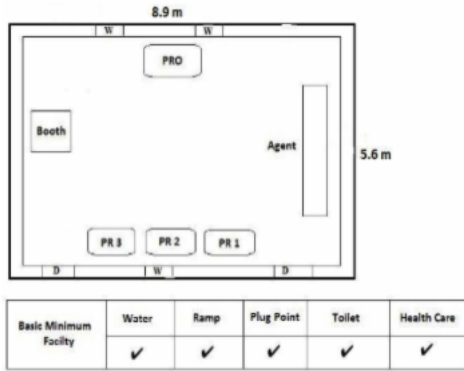

নির্বাচক নিবন্ধন আধিকারিকের স্বাক্ষর

Nazri Naksha

Google Map View

Polling Station Building Front View

Polling Station Front View

Cad View

Key MAP View

1 নাম : ফজের আলি গাজী পিতার নাম: নুর আলি গাজী বাড়ির নং : n0079 বয়স : 50 লিঙ্গ : পুরুষ	WB/14/094/561739	ফটো উপলব্ধ	2 নাম : আক্তার আলি শেখ পিতার নাম: জুববর শেখ বাড়ির নং : n0232 বয়স : 66 লিঙ্গ : পুরুষ	HCT2591774	ফটো উপলব্ধ	3 নাম : নুমিহার খাতুন পিতার নাম: ফজের আলি গাজী বাড়ির নং : n0079 বয়স : 35 লিঙ্গ : মহিলা	YDY0328625	ফটো উপলব্ধ
4 নাম : মনজুরা খাতুন স্বামীর নাম: সিরাজুল মন্ডল বাড়ির নং : 0118 বয়স : 32 লিঙ্গ : মহিলা	NVY1132349	ফটো উপলব্ধ	5 নাম : আবদুল কুদ্দুস সরদার পিতার নাম: আদর আলি সরদার বাড়ির নং : এন0086 বয়স : 23 লিঙ্গ : পুরুষ	YDY1500248	ফটো উপলব্ধ	6 নাম : মাহুজা বিবি স্বামীর নাম: গফুর সরদার বাড়ির নং : n0086 বয়স : 31 লিঙ্গ : মহিলা	YDY1161942	ফটো উপলব্ধ
7 নাম : ফিরোজা খাতুন পিতার নাম: জহুরুল মন্ডল বাড়ির নং : 0089 বয়স : 30 লিঙ্গ : মহিলা	YDY1289768	ফটো উপলব্ধ	8 নাম : রিপন মন্ডল পিতার নাম: জহুরুল মন্ডল বাড়ির নং : 0089 বয়স : 27 লিঙ্গ : পুরুষ	YDY1266113	ফটো উপলব্ধ	9 নাম : তনুজা খাতুন পিতার নাম: আব্দুল্লা মন্ডল বাড়ির নং : n0255 বয়স : 26 লিঙ্গ : মহিলা	YDY1288414	ফটো উপলব্ধ
10 নাম : তাজমিরা খাতুন পিতার নাম: আবজার গেফারী বাড়ির নং : n0241 বয়স : 28 লিঙ্গ : মহিলা	YDY1161975	ফটো উপলব্ধ	11 নাম : গফুর সরদার পিতার নাম: আফছার সরদার বাড়ির নং : n0086 বয়স : 29 লিঙ্গ : পুরুষ	YDY1162155	ফটো উপলব্ধ	12 নাম : আনোয়ারা বিবি স্বামীর নাম: জহুরুল মন্ডল বাড়ির নং : n0089 বয়স : 47 লিঙ্গ : মহিলা	HCT1404110	ফটো উপলব্ধ
13 নাম : আবদুল সবুর সরদার পিতার নাম: আদর আলি সরদার বাড়ির নং : এন0086 বয়স : 26 লিঙ্গ : পুরুষ	YDY1497650	ফটো উপলব্ধ	14 নাম : ফুলজানবিবি স্বামীর নাম: ইছাহক সরদার বাড়ির নং : n0086 বয়স : 81 লিঙ্গ : মহিলা	WB/14/094/564119	ফটো উপলব্ধ	15 নাম : আদর আলি সরদার পিতার নাম: ইছাহক সরদার বাড়ির নং : n0086 বয়স : 52 লিঙ্গ : পুরুষ	YDY1396423	ফটো উপলব্ধ
16 নাম : আফছার সরদার পিতার নাম: ইছাহক সরদার বাড়ির নং : n0086 বয়স : 50 লিঙ্গ : পুরুষ	WB/14/094/564255	ফটো উপলব্ধ	17 নাম : রাবেয়া বিবি স্বামীর নাম: আফছার সরদার বাড়ির নং : n0086 বয়স : 46 লিঙ্গ : মহিলা	HCT2211969	ফটো উপলব্ধ	18 নাম : সেলিমা বিবি স্বামীর নাম: আদর আলি সরদার বাড়ির নং : n0086 বয়স : 44 লিঙ্গ : মহিলা	HCT2211977	ফটো উপলব্ধ
19 নাম : নুরজাহান খাতুন স্বামীর নাম: আবদুল সবুর সরদার বাড়ির নং : এন0086 বয়স : 20 লিঙ্গ : মহিলা	YDY1700533	ফটো উপলব্ধ	20 নাম : পূজা (চৌধুরী) কর্মকার স্বামীর নাম: কিঙ্কর কর্মকার বাড়ির নং : এন0005 বয়স : 24 লিঙ্গ : মহিলা	YDY1517705	ফটো উপলব্ধ	21 নাম : পিয়ালী কর্মকার পিতার নাম: আওতাধ কর্মকার বাড়ির নং : এন0009 বয়স : 23 লিঙ্গ : মহিলা	YDY1494491	ফটো উপলব্ধ
22 নাম : কিঙ্কর কর্মকার পিতার নাম: মুকুন্দ কর্মকার বাড়ির নং : n0005 বয়স : 37 লিঙ্গ : পুরুষ	YDY0328765	ফটো উপলব্ধ	23 নাম : পিঙ্কি কর্মকার স্বামীর নাম: দিলীপ কুমার কর্মকার বাড়ির নং : n0001 বয়স : 27 লিঙ্গ : মহিলা	YDY1244623	ফটো উপলব্ধ	24 নাম : জয়শ্রী (দত্ত) কর্মকার স্বামীর নাম: সুভাষ কর্মকার বাড়ির নং : n0002 বয়স : 30 লিঙ্গ : মহিলা	YDY1162171	ফটো উপলব্ধ
25 নাম : প্রবীর কর্মকার পিতার নাম: দীপঙ্কর কর্মকার বাড়ির নং : n0004 বয়স : 28 লিঙ্গ : পুরুষ	YDY1162197	ফটো উপলব্ধ	26 নাম : আশালতা কর্মকার মায়ের নাম: নমিতা কর্মকার বাড়ির নং : n0013 বয়স : 42 লিঙ্গ : মহিলা	YDY1289867	ফটো উপলব্ধ	27 নাম : রুমা কর্মকার স্বামীর নাম: বাপ্পা কর্মকার বাড়ির নং : এন0010 বয়স : 24 লিঙ্গ : মহিলা	YDY1624477	ফটো উপলব্ধ
28 নাম : প্রিতম কর্মকার পিতার নাম: প্রবিন্দ্র কর্মকার বাড়ির নং : এন0004 বয়স : 25 লিঙ্গ : পুরুষ	YDY1562800	ফটো উপলব্ধ	29 নাম : পূজা স্বামীর নাম: পিন্টু কর্মকার বাড়ির নং : এন0011 বয়স : 29 লিঙ্গ : মহিলা	SKE1047521	ফটো উপলব্ধ	30 নাম : রাকেশ কর্মকার পিতার নাম: অনুপ কর্মকার বাড়ির নং : n0001 বয়স : 28 লিঙ্গ : পুরুষ	YDY1244565	ফটো উপলব্ধ