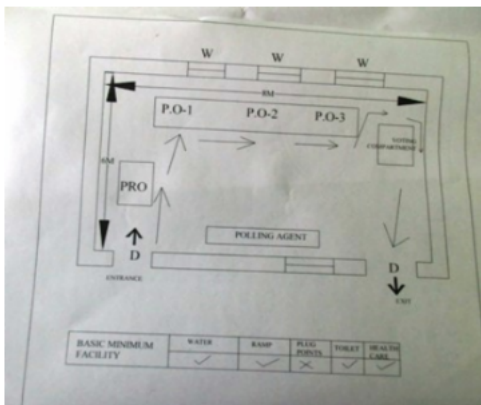

নির্বাচক নিবন্ধন আধিকারিকের স্বাক্ষর

Nazri Naksha

Google Map View

Polling Station Building Front View

Polling Station Front View

Cad View

Key MAP View

1 নাম : মোহেরু নেছা খাতুন বিবি স্বামীর নাম : সেলিম মন্ডল বাড়ির নং : n0066 বয়স : 35 লিঙ্গ : মহিলা	YDY1187475	ফটো উপলব্ধ	2 নাম : রেখা খাতুন পিতার নাম : কুদ্দুস মন্ডল বাড়ির নং : n0083 বয়স : 28 লিঙ্গ : মহিলা	YDY1085208	ফটো উপলব্ধ	3 নাম : গুলসানারা বিবি স্বামীর নাম : আমির সোহেল মন্ডল বাড়ির নং : 0066 বয়স : 31 লিঙ্গ : মহিলা	YDY0911115	ফটো উপলব্ধ
4 নাম : আমির সোহেল মন্ডল পিতার নাম : আশারফ মন্ডল বাড়ির নং : n0066 বয়স : 33 লিঙ্গ : পুরুষ	YDY0688671	ফটো উপলব্ধ	5 নাম : আলমগীর মন্ডল পিতার নাম : আব্দুল আলি মন্ডল বাড়ির নং : n0066 বয়স : 33 লিঙ্গ : পুরুষ	YDY0688648	ফটো উপলব্ধ	6 নাম : সেলিমা বিবি স্বামীর নাম : আবদুলআলী মণ্ডল বাড়ির নং : n0066 বয়স : 53 লিঙ্গ : মহিলা	LLQ0186080	ফটো উপলব্ধ
7 নাম : সেলিম মন্ডল পিতার নাম : আশারফ মন্ডল বাড়ির নং : n0066 বয়স : 42 লিঙ্গ : পুরুষ	LLQ1927177	ফটো উপলব্ধ	8 নাম : আবদুল আলি মন্ডল পিতার নাম : আঃ আজিজ মন্ডল বাড়ির নং : n0066 বয়স : 63 লিঙ্গ : পুরুষ	LLQ0186056	ফটো উপলব্ধ	9 নাম : মমতাজবিবি স্বামীর নাম : আঃ আজিজ মণ্ডল বাড়ির নং : n0066 বয়স : 86 লিঙ্গ : মহিলা	LLQ0186064	ফটো উপলব্ধ
10 নাম : সাজেদা বিবি স্বামীর নাম : কুদ্দুস মণ্ডল বাড়ির নং : N0083 বয়স : 39 লিঙ্গ : মহিলা	LLQ2588671	ফটো উপলব্ধ	11 নাম : আসানুর মন্ডল পিতার নাম : কুদ্দুচ মন্ডল বাড়ির নং : n0083 বয়স : 32 লিঙ্গ : পুরুষ	YDY1017862	ফটো উপলব্ধ	12 নাম : সাহানারাবিবি স্বামীর নাম : আশারফ মন্ডল বাড়ির নং : n0066 বয়স : 54 লিঙ্গ : মহিলা	LLQ0186072	ফটো উপলব্ধ
13 নাম : আজাহারউদ্দিন মন্ডল পিতার নাম : আশারফ মন্ডল বাড়ির নং : n0066 বয়স : 36 লিঙ্গ : পুরুষ	YDY0020776	ফটো উপলব্ধ	14 নাম : মুসলিমা বিবি স্বামীর নাম : মুহম্মদ আলী খান বাড়ির নং : 0230 বয়স : 37 লিঙ্গ : মহিলা	LLQ2661445	ফটো উপলব্ধ	15 নাম : রেহেনাবিবি মন্ডল স্বামীর নাম : আব্দুর রসিদ মন্ডল বাড়ির নং : n0066 বয়স : 42 লিঙ্গ : মহিলা	LLQ2138311	ফটো উপলব্ধ
16 নাম : আব্দুল রসিদ মন্ডল পিতার নাম : আব্দুল আজিজ মণ্ডল বাড়ির নং : n0066 বয়স : 47 লিঙ্গ : পুরুষ	LLQ1178235	ফটো উপলব্ধ	17 নাম : সাহানারা খাতুন (কিরকর) স্বামীর নাম : ইনসাম আলী খান বাড়ির নং : n0087 বয়স : 44 লিঙ্গ : মহিলা	LLQ1925585	ফটো উপলব্ধ	18 নাম : সুসিতা অধিকারী স্বামীর নাম : রাজ অধিকারী বাড়ির নং : এন0135 বয়স : 24 লিঙ্গ : মহিলা	YDY1510981	ফটো উপলব্ধ
19 নাম : সালেমা খাতুন স্বামীর নাম : সাইন খাঁ বাড়ির নং : 0093 বয়স : 22 লিঙ্গ : মহিলা	YDY1639012	ফটো উপলব্ধ	20 নাম : জসিমউদ্দিন খাঁ পিতার নাম : অজেত আলি বাড়ির নং : n0071 বয়স : 36 লিঙ্গ : পুরুষ	YDY0020644	ফটো উপলব্ধ	21 নাম : সাইন খাঁ পিতার নাম : মাজেদ খাঁ বাড়ির নং : 0093 বয়স : 25 লিঙ্গ : পুরুষ	YDY1345677	ফটো উপলব্ধ
22 নাম : একরাম উদ্দিন খাঁ পিতার নাম : অজেত আলি খাঁ বাড়ির নং : n0071 বয়স : 34 লিঙ্গ : পুরুষ	YDY0688697	ফটো উপলব্ধ	23 নাম : বাসেরা বিবি স্বামীর নাম : অজেদ আলী খাঁ বাড়ির নং : n0071 বয়স : 55 লিঙ্গ : মহিলা	LLQ1178086	ফটো উপলব্ধ	24 নাম : অজেদআলী খাঁ পিতার নাম : এমান আলী খাঁ বাড়ির নং : n0071 বয়স : 62 লিঙ্গ : পুরুষ	LLQ1178268	ফটো উপলব্ধ
25 নাম : পায়েল বিবি স্বামীর নাম : জসিমউদ্দিন খাঁ বাড়ির নং : n0071 বয়স : 34 লিঙ্গ : মহিলা	YDY1085216	ফটো উপলব্ধ	26 নাম : নুরজাহান খাতুন পিতার নাম : আক্তারুল হক মোল্লা বাড়ির নং : n0191 বয়স : 24 লিঙ্গ : মহিলা	YDY1458405	ফটো উপলব্ধ	27 নাম : রসিদুল ইসলাম মন্ডল পিতার নাম : দিয়ারুল মন্ডল বাড়ির নং : এন002 বয়স : 32 লিঙ্গ : পুরুষ	YDY1585777	ফটো উপলব্ধ
28 নাম : আলমগীর গাইন পিতার নাম : আব্দুল আজিজ গাইন বাড়ির নং : n0021 বয়স : 32 লিঙ্গ : পুরুষ	YDY0804229	ফটো উপলব্ধ	29 নাম : সাবনুর গাইন স্বামীর নাম : আলমগীর গাইন বাড়ির নং : এন002 বয়স : 26 লিঙ্গ : মহিলা	YDY1565233	ফটো উপলব্ধ	30 নাম : আব্দুল আজিজ গাইন পিতার নাম : সামসের গাইন বাড়ির নং : n0021 বয়স : 70 লিঙ্গ : পুরুষ	LLQ0185272	ফটো উপলব্ধ