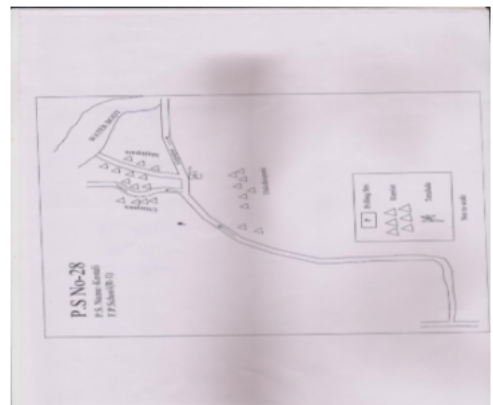

নির্বাচক নিবন্ধন আধিকারিকের স্বাক্ষর

Nazri Naksha

Google Map View

Polling Station Building Front View

Polling Station Front View

Cad View

Key MAP View

1 নাম : মোহেরু নেছা খাতুন বিবি স্বামীর নাম : সেলিম মন্ডল বাড়ির নং : n0066 বয়স : 35 লিঙ্গ : মহিলা	YDY1187475	ফটো উপলব্ধ	2 নাম : রেখা খাতুন পিতার নাম : কুদ্দুস মন্ডল বাড়ির নং : n0083 বয়স : 28 লিঙ্গ : মহিলা	YDY1085208	ফটো উপলব্ধ	3 নাম : গুলসানারা বিবি স্বামীর নাম : আমির সোহেল মন্ডল বাড়ির নং : 0066 বয়স : 31 লিঙ্গ : মহিলা	YDY0911115	ফটো উপলব্ধ
4 নাম : আমির সোহেল মন্ডল পিতার নাম : আশারফ মন্ডল বাড়ির নং : n0066 বয়স : 33 লিঙ্গ : পুরুষ	YDY0688671	ফটো উপলব্ধ	5 নাম : আলমগীর মন্ডল পিতার নাম : আব্দুল আলি মন্ডল বাড়ির নং : n0066 বয়স : 33 লিঙ্গ : পুরুষ	YDY0688648	ফটো উপলব্ধ	6 নাম : সেলিমা বিবি স্বামীর নাম : আবদুলআলী মণ্ডল বাড়ির নং : n0066 বয়স : 53 লিঙ্গ : মহিলা	LLQ0186080	ফটো উপলব্ধ
7 নাম : সেলিম মন্ডল পিতার নাম : আশারফ মন্ডল বাড়ির নং : n0066 বয়স : 42 লিঙ্গ : পুরুষ	LLQ1927177	ফটো উপলব্ধ	8 নাম : আবদুল আলি মন্ডল পিতার নাম : আঃ আজিজ মন্ডল বাড়ির নং : n0066 বয়স : 63 লিঙ্গ : পুরুষ	LLQ0186056	ফটো উপলব্ধ	9 নাম : মমতাজবিবি স্বামীর নাম : আঃ আজিজ মণ্ডল বাড়ির নং : n0066 বয়স : 86 লিঙ্গ : মহিলা	LLQ0186064	ফটো উপলব্ধ
10 নাম : সাজেদা বিবি স্বামীর নাম : কুদ্দুস মণ্ডল বাড়ির নং : N0083 বয়স : 39 লিঙ্গ : মহিলা	LLQ2588671	ফটো উপলব্ধ	11 নাম : আসানুর মন্ডল পিতার নাম : কুদ্দুচ মন্ডল বাড়ির নং : n0083 বয়স : 32 লিঙ্গ : পুরুষ	YDY1017862	ফটো উপলব্ধ	12 নাম : সাহানারাবিবি স্বামীর নাম : আশারফ মন্ডল বাড়ির নং : n0066 বয়স : 54 লিঙ্গ : মহিলা	LLQ0186072	ফটো উপলব্ধ
13 নাম : আজাহারউদ্দিন মন্ডল পিতার নাম : আশারফ মন্ডল বাড়ির নং : n0066 বয়স : 36 লিঙ্গ : পুরুষ	YDY0020776	ফটো উপলব্ধ	14 নাম : মুসলিমা বিবি স্বামীর নাম : মুহম্মদ আলী খান বাড়ির নং : 0230 বয়স : 37 লিঙ্গ : মহিলা	LLQ2661445	ফটো উপলব্ধ	15 নাম : রেহেনাবিবি মন্ডল স্বামীর নাম : আব্দুর রসিদ মন্ডল বাড়ির নং : n0066 বয়স : 42 লিঙ্গ : মহিলা	LLQ2138311	ফটো উপলব্ধ
16 নাম : আব্দুল রসিদ মন্ডল পিতার নাম : আব্দুল আজিজ মণ্ডল বাড়ির নং : n0066 বয়স : 47 লিঙ্গ : পুরুষ	LLQ1178235	ফটো উপলব্ধ	17 নাম : সাহানারা খাতুন (কিরকর) স্বামীর নাম : ইনসাম আলী খান বাড়ির নং : n0087 বয়স : 44 লিঙ্গ : মহিলা	LLQ1925585	ফটো উপলব্ধ	18 নাম : সুসিতা অধিকারী স্বামীর নাম : রাজ অধিকারী বাড়ির নং : এন0135 বয়স : 24 লিঙ্গ : মহিলা	YDY1510981	ফটো উপলব্ধ
19 নাম : সালেমা খাতুন স্বামীর নাম : সাইন খাঁ বাড়ির নং : 0093 বয়স : 22 লিঙ্গ : মহিলা	YDY1639012	ফটো উপলব্ধ	20 নাম : জসিমউদ্দিন খাঁ পিতার নাম : অজেত আলি বাড়ির নং : n0071 বয়স : 36 লিঙ্গ : পুরুষ	YDY0020644	ফটো উপলব্ধ	21 নাম : সাইন খাঁ পিতার নাম : মাজেদ খাঁ বাড়ির নং : 0093 বয়স : 25 লিঙ্গ : পুরুষ	YDY1345677	ফটো উপলব্ধ
22 নাম : একরাম উদ্দিন খাঁ পিতার নাম : অজেত আলি খাঁ বাড়ির নং : n0071 বয়স : 34 লিঙ্গ : পুরুষ	YDY0688697	ফটো উপলব্ধ	23 নাম : বাসেরা বিবি স্বামীর নাম : অজেদ আলী খাঁ বাড়ির নং : n0071 বয়স : 55 লিঙ্গ : মহিলা	LLQ1178086	ফটো উপলব্ধ	24 নাম : অজেদআলী খাঁ পিতার নাম : এমান আলী খাঁ বাড়ির নং : n0071 বয়স : 62 লিঙ্গ : পুরুষ	LLQ1178268	ফটো উপলব্ধ
25 নাম : পায়েল বিবি স্বামীর নাম : জসিমউদ্দিন খাঁ বাড়ির নং : n0071 বয়স : 34 লিঙ্গ : মহিলা	YDY1085216	ফটো উপলব্ধ	26 নাম : নুরজাহান খাতুন পিতার নাম : আক্তারুল হক মোল্লা বাড়ির নং : n0191 বয়স : 24 লিঙ্গ : মহিলা	YDY1458405	ফটো উপলব্ধ	27 নাম : রসিদুল ইসলাম মন্ডল পিতার নাম : দিয়ারুল মন্ডল বাড়ির নং : এন002 বয়স : 32 লিঙ্গ : পুরুষ	YDY1585777	ফটো উপলব্ধ
28 নাম : আলমগীর গাইন পিতার নাম : আব্দুল আজিজ গাইন বাড়ির নং : n0021 বয়স : 32 লিঙ্গ : পুরুষ	YDY0804229	ফটো উপলব্ধ	29 নাম : সাবনুর গাইন স্বামীর নাম : আলমগীর গাইন বাড়ির নং : এন002 বয়স : 26 লিঙ্গ : মহিলা	YDY1565233	ফটো উপলব্ধ	30 নাম : আব্দুল আজিজ গাইন পিতার নাম : সামসের গাইন বাড়ির নং : n0021 বয়স : 70 লিঙ্গ : পুরুষ	LLQ0185272	ফটো উপলব্ধ