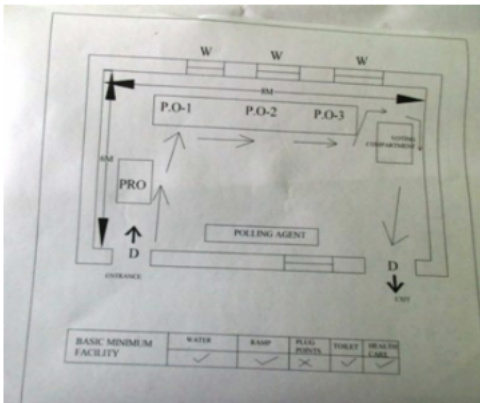

নির্বাচক নিবন্ধন আধিকারিকের স্বাক্ষর

Nazri Naksha

Google Map View

Polling Station Building Front View

Polling Station Front View

Cad View

Key MAP View

1 নাম : ইমরান সরদার পিতার নাম: জাকির হোসেন সরদার বাড়ির নং : n0050 বয়স : 27 লিঙ্গ : পুরুষ	YDY1187954 ফটো উপলব্ধ	2 নাম : সাহিনা পারভীন পিতার নাম: সাহানওয়াজ সরদার বাড়ির নং : n0049 বয়স : 27 লিঙ্গ : মহিলা	YDY1187962 ফটো উপলব্ধ	3 নাম : কুলচন খাতুন পিতার নাম: উদ্দর আলি মন্ডল বাড়ির নং : n0081 বয়স : 36 লিঙ্গ : মহিলা	YDY0422295 ফটো উপলব্ধ
4 নাম : সুস্মিতা পারভিন পিতার নাম: সাহাদাত সরদার বাড়ির নং : n0049 বয়স : 30 লিঙ্গ : মহিলা	YDY1018050 ফটো উপলব্ধ	5 নাম : আবুল হোসেন সরদার পিতার নাম: সামছের সরদার বাড়ির নং : n0050 বয়স : 50 লিঙ্গ : পুরুষ	LLQ1178516 ফটো উপলব্ধ	6 নাম : মেরিনা খাতুন পিতার নাম: নূর হোসেন সরদার বাড়ির নং : n0050 বয়স : 31 লিঙ্গ : মহিলা	YDY0804617 ফটো উপলব্ধ
7 নাম : নূরজাহানবিবি স্বামীর নাম: সাহাদাত সরদার বাড়ির নং : n0049 বয়স : 56 লিঙ্গ : মহিলা	LLQ0191767 ফটো উপলব্ধ	8 নাম : উষা সরদার স্বামীর নাম: সাহাদাত সরদার বাড়ির নং : n0049 বয়স : 52 লিঙ্গ : মহিলা	LLQ1927904 ফটো উপলব্ধ	9 নাম : সাহানওয়াজ সরদার পিতার নাম: সাহাদাত সরদার বাড়ির নং : n0049 বয়স : 48 লিঙ্গ : পুরুষ	LLQ0191775 ফটো উপলব্ধ
10 নাম : সৌরভ সরদার পিতার নাম: সাহাদাত সরদার বাড়ির নং : n0049 বয়স : 37 লিঙ্গ : পুরুষ	LLQ2676781 ফটো উপলব্ধ	11 নাম : সারফুল আমিন মন্ডল পিতার নাম: আনছার মন্ডল বাড়ির নং : n0108 বয়স : 26 লিঙ্গ : পুরুষ	YDY1304443 ফটো উপলব্ধ	12 নাম : হাসান মন্ডল পিতার নাম: গোলাম মন্ডল বাড়ির নং : n0155 বয়স : 36 লিঙ্গ : পুরুষ	YDY0422550 ফটো উপলব্ধ
13 নাম : আমেনা বিবি স্বামীর নাম: রফিক মন্ডল বাড়ির নং : n0155 বয়স : 37 লিঙ্গ : মহিলা	YDY0689349 ফটো উপলব্ধ	14 নাম : আফিজা খাতুন স্বামীর নাম: সফিকুল মন্ডল বাড়ির নং : n0259 বয়স : 32 লিঙ্গ : মহিলা	YDY0704361 ফটো উপলব্ধ	15 নাম : সাবানা বিবি স্বামীর নাম: কাসেম মন্ডল বাড়ির নং : n0155 বয়স : 37 লিঙ্গ : মহিলা	YDY0689265 ফটো উপলব্ধ
16 নাম : সেলিমা খাতুন পিতার নাম: আকবর মন্ডল বাড়ির নং : n0242 বয়স : 29 লিঙ্গ : মহিলা	YDY1187814 ফটো উপলব্ধ	17 নাম : মমতাজ বিবি স্বামীর নাম: গোলাম মণ্ডল বাড়ির নং : n0155 বয়স : 71 লিঙ্গ : মহিলা	LLQ2481976 ফটো উপলব্ধ	18 নাম : রাজ্জাক মন্ডল পিতার নাম: গোলাম মন্ডল বাড়ির নং : n0155 বয়স : 33 লিঙ্গ : পুরুষ	YDY0689042 ফটো উপলব্ধ
19 নাম : সগবাত মন্ডল পিতার নাম: গোলাম মন্ডল বাড়ির নং : n0155 বয়স : 30 লিঙ্গ : পুরুষ	YDY0911396 ফটো উপলব্ধ	20 নাম : নূরহোসেন সরদার পিতার নাম: সামসের সরদার বাড়ির নং : n0050 বয়স : 55 লিঙ্গ : পুরুষ	LLQ0191718 ফটো উপলব্ধ	21 নাম : আনোয়ারা বিবি স্বামীর নাম: আয়ুব আলি মন্ডল বাড়ির নং : n0105 বয়স : 53 লিঙ্গ : মহিলা	YDY0021667 ফটো উপলব্ধ
22 নাম : সালেয়া বিবি স্বামীর নাম: জাহাঙ্গীর মন্ডল বাড়ির নং : n0155 বয়স : 38 লিঙ্গ : মহিলা	YDY0422568 ফটো উপলব্ধ	23 নাম : কাসেম মন্ডল পিতার নাম: গোলাম মন্ডল বাড়ির নং : n0155 বয়স : 38 লিঙ্গ : পুরুষ	YDY0542415 ফটো উপলব্ধ	24 নাম : মনিরুজ্জামান সরদার পিতার নাম: সাহাদাত সরদার বাড়ির নং : n0049 বয়স : 44 লিঙ্গ : পুরুষ	LLQ1179969 ফটো উপলব্ধ
25 নাম : মাজিদা খাতুন বিবি স্বামীর নাম: জাহাঙ্গীর মন্ডল বাড়ির নং : 408 বয়স : 33 লিঙ্গ : মহিলা	YDY1085505 ফটো উপলব্ধ	26 নাম : আনোয়ারা বিবি স্বামীর নাম: আনছার মণ্ডল বাড়ির নং : N0108 বয়স : 51 লিঙ্গ : মহিলা	LLQ1179720 ফটো উপলব্ধ	27 নাম : রোকিয়া বিবি স্বামীর নাম: জাকির হোসেন সরদার বাড়ির নং : n0050 বয়স : 39 লিঙ্গ : মহিলা	LLQ2588697 ফটো উপলব্ধ
28 নাম : সেলিমা বিবি স্বামীর নাম: আবুল হোসেন সরদার বাড়ির নং : n0050 বয়স : 41 লিঙ্গ : মহিলা	LLQ2598878 ফটো উপলব্ধ	29 নাম : কামাল উদ্দিন মিস্ত্রী পিতার নাম: মোজাম্মেল হক মিস্ত্রী বাড়ির নং : n0201 বয়স : 26 লিঙ্গ : পুরুষ	YDY1275544 ফটো উপলব্ধ	30 নাম : রুপা খাতুন স্বামীর নাম: মনিরুল মন্ডল বাড়ির নং : n0270 বয়স : 36 লিঙ্গ : মহিলা	STB1576958 ফটো উপলব্ধ