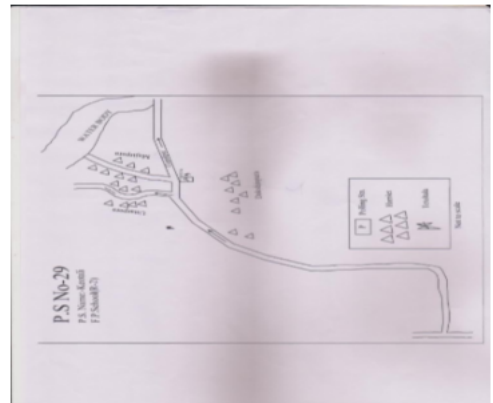

নির্বাচক নিবন্ধন আধিকারিকের স্বাক্ষর

Nazri Naksha

Google Map View

Polling Station Building Front View

Polling Station Front View

Cad View

Key MAP View

1 নাম : ইমরান সরদার পিতার নাম: জাকির হোসেন সরদার বাড়ির নং : n0050 বয়স : 27 লিঙ্গ : পুরুষ	YDY1187954 ফটো উপলব্ধ	2 নাম : সাহিনা পারভীন পিতার নাম: সাহানওয়াজ সরদার বাড়ির নং : n0049 বয়স : 27 লিঙ্গ : মহিলা	YDY1187962 ফটো উপলব্ধ	3 নাম : কুলচন খাতুন পিতার নাম: উদ্দর আলি মন্ডল বাড়ির নং : n0081 বয়স : 36 লিঙ্গ : মহিলা	YDY0422295 ফটো উপলব্ধ
4 নাম : সুস্মিতা পারভিন পিতার নাম: সাহাদাত সরদার বাড়ির নং : n0049 বয়স : 30 লিঙ্গ : মহিলা	YDY1018050 ফটো উপলব্ধ	5 নাম : আবুল হোসেন সরদার পিতার নাম: সামছের সরদার বাড়ির নং : n0050 বয়স : 50 লিঙ্গ : পুরুষ	LLQ1178516 ফটো উপলব্ধ	6 নাম : মেরিনা খাতুন পিতার নাম: নূর হোসেন সরদার বাড়ির নং : n0050 বয়স : 31 লিঙ্গ : মহিলা	YDY0804617 ফটো উপলব্ধ
7 নাম : নূরজাহানবিবি স্বামীর নাম: সাহাদাত সরদার বাড়ির নং : n0049 বয়স : 56 লিঙ্গ : মহিলা	LLQ0191767 ফটো উপলব্ধ	8 নাম : উষা সরদার স্বামীর নাম: সাহাদাত সরদার বাড়ির নং : n0049 বয়স : 52 লিঙ্গ : মহিলা	LLQ1927904 ফটো উপলব্ধ	9 নাম : সাহানওয়াজ সরদার পিতার নাম: সাহাদাত সরদার বাড়ির নং : n0049 বয়স : 48 লিঙ্গ : পুরুষ	LLQ0191775 ফটো উপলব্ধ
10 নাম : সৌরভ সরদার পিতার নাম: সাহাদাত সরদার বাড়ির নং : n0049 বয়স : 37 লিঙ্গ : পুরুষ	LLQ2676781 ফটো উপলব্ধ	11 নাম : সারফুল আমিন মন্ডল পিতার নাম: আনছার মন্ডল বাড়ির নং : n0108 বয়স : 26 লিঙ্গ : পুরুষ	YDY1304443 ফটো উপলব্ধ	12 নাম : হাসান মন্ডল পিতার নাম: গোলাম মন্ডল বাড়ির নং : n0155 বয়স : 36 লিঙ্গ : পুরুষ	YDY0422550 ফটো উপলব্ধ
13 নাম : আমেনা বিবি স্বামীর নাম: রফিক মন্ডল বাড়ির নং : n0155 বয়স : 37 লিঙ্গ : মহিলা	YDY0689349 ফটো উপলব্ধ	14 নাম : আফিজা খাতুন স্বামীর নাম: সফিকুল মন্ডল বাড়ির নং : n0259 বয়স : 32 লিঙ্গ : মহিলা	YDY0704361 ফটো উপলব্ধ	15 নাম : সাবানা বিবি স্বামীর নাম: কাসেম মন্ডল বাড়ির নং : n0155 বয়স : 37 লিঙ্গ : মহিলা	YDY0689265 ফটো উপলব্ধ
16 নাম : সেলিমা খাতুন পিতার নাম: আকবর মন্ডল বাড়ির নং : n0242 বয়স : 29 লিঙ্গ : মহিলা	YDY1187814 ফটো উপলব্ধ	17 নাম : মমতাজ বিবি স্বামীর নাম: গোলাম মণ্ডল বাড়ির নং : n0155 বয়স : 71 লিঙ্গ : মহিলা	LLQ2481976 ফটো উপলব্ধ	18 নাম : রাজ্জাক মন্ডল পিতার নাম: গোলাম মন্ডল বাড়ির নং : n0155 বয়স : 33 লিঙ্গ : পুরুষ	YDY0689042 ফটো উপলব্ধ
19 নাম : সগবাত মন্ডল পিতার নাম: গোলাম মন্ডল বাড়ির নং : n0155 বয়স : 30 লিঙ্গ : পুরুষ	YDY0911396 ফটো উপলব্ধ	20 নাম : নূরহোসেন সরদার পিতার নাম: সামসের সরদার বাড়ির নং : n0050 বয়স : 55 লিঙ্গ : পুরুষ	LLQ0191718 ফটো উপলব্ধ	21 নাম : আনোয়ারা বিবি স্বামীর নাম: আয়ুব আলি মন্ডল বাড়ির নং : n0105 বয়স : 53 লিঙ্গ : মহিলা	YDY0021667 ফটো উপলব্ধ
22 নাম : সালেয়া বিবি স্বামীর নাম: জাহাঙ্গীর মন্ডল বাড়ির নং : n0155 বয়স : 38 লিঙ্গ : মহিলা	YDY0422568 ফটো উপলব্ধ	23 নাম : কাসেম মন্ডল পিতার নাম: গোলাম মন্ডল বাড়ির নং : n0155 বয়স : 38 লিঙ্গ : পুরুষ	YDY0542415 ফটো উপলব্ধ	24 নাম : মনিরুজ্জামান সরদার পিতার নাম: সাহাদাত সরদার বাড়ির নং : n0049 বয়স : 44 লিঙ্গ : পুরুষ	LLQ1179969 ফটো উপলব্ধ
25 নাম : মাজিদা খাতুন বিবি স্বামীর নাম: জাহাঙ্গীর মন্ডল বাড়ির নং : 408 বয়স : 33 লিঙ্গ : মহিলা	YDY1085505 ফটো উপলব্ধ	26 নাম : আনোয়ারা বিবি স্বামীর নাম: আনছার মণ্ডল বাড়ির নং : N0108 বয়স : 51 লিঙ্গ : মহিলা	LLQ1179720 ফটো উপলব্ধ	27 নাম : রোকিয়া বিবি স্বামীর নাম: জাকির হোসেন সরদার বাড়ির নং : n0050 বয়স : 39 লিঙ্গ : মহিলা	LLQ2588697 ফটো উপলব্ধ
28 নাম : সেলিমা বিবি স্বামীর নাম: আবুল হোসেন সরদার বাড়ির নং : n0050 বয়স : 41 লিঙ্গ : মহিলা	LLQ2598878 ফটো উপলব্ধ	29 নাম : কামাল উদ্দিন মিস্ত্রী পিতার নাম: মোজাম্মেল হক মিস্ত্রী বাড়ির নং : n0201 বয়স : 26 লিঙ্গ : পুরুষ	YDY1275544 ফটো উপলব্ধ	30 নাম : রুপা খাতুন স্বামীর নাম: মনিরুল মন্ডল বাড়ির নং : n0270 বয়স : 36 লিঙ্গ : মহিলা	STB1576958 ফটো উপলব্ধ