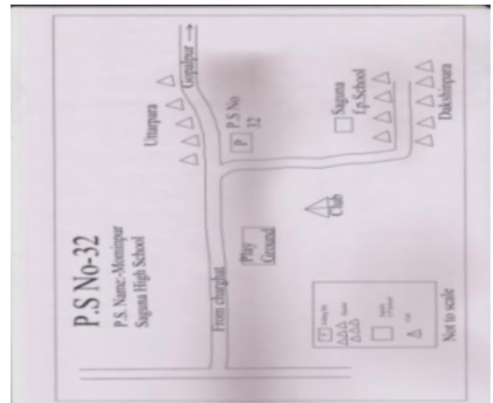

নির্বাচক নিবন্ধন আধিকারিকের স্বাক্ষর

Nazri Naksha

Google Map View

Polling Station Building Front View

Polling Station Front View

Cad View

Key MAP View

1 নাম : ইছাহক মন্ডল পিতার নাম: ইমাম মন্ডল বাড়ির নং : n0045 বয়স : 48 লিঙ্গ : পুরুষ	LLQ2138907 ফটো উপলব্ধ	2 নাম : সুলসুরাত বিবি স্বামীর নাম: ইমামবক্স বাড়ির নং : n0045 বয়স : 91 লিঙ্গ : মহিলা	WB/14/093/078268 ফটো উপলব্ধ	3 নাম : নাজমুন মন্ডল পিতার নাম: ইছাহক মন্ডল বাড়ির নং : n0045 বয়স : 29 লিঙ্গ : পুরুষ	YDY1164334 ফটো উপলব্ধ
4 নাম : অজিত মন্ডল পিতার নাম: প্রীযনাথ মন্ডল বাড়ির নং : - বয়স : 75 লিঙ্গ : পুরুষ	YDY1611771 ফটো উপলব্ধ	5 নাম : বিলকিস খাতুন পিতার নাম: আজহার উদ্দিন মন্ডল বাড়ির নং : এন0196 বয়স : 23 লিঙ্গ : মহিলা	YDY1565217 ফটো উপলব্ধ	6 নাম : সাহাবুদ্দিন লুৎফার পিতার নাম: রফিক সরদার বাড়ির নং : - বয়স : 42 লিঙ্গ : পুরুষ	YDY1597533 ফটো উপলব্ধ
7 নাম : প্রশান্ত অধিকারী পিতার নাম: গোবিন্দ অধিকারী বাড়ির নং : 0256 বয়স : 24 লিঙ্গ : পুরুষ	YDY1474980 ফটো উপলব্ধ	8 নাম : আকলিমা বিবি স্বামীর নাম: সাহিদুল মন্ডল বাড়ির নং : N0113 বয়স : 37 লিঙ্গ : মহিলা	YDY0543595 ফটো উপলব্ধ	9 নাম : ওলিউল কারিকর পিতার নাম: আমানত কারিকর বাড়ির নং : 0180 বয়স : 38 লিঙ্গ : পুরুষ	LLQ2589075 ফটো উপলব্ধ
10 নাম : আনিছুর কারিকর পিতার নাম: মোসারফ কারিকর বাড়ির নং : n0098 বয়স : 46 লিঙ্গ : পুরুষ	LLQ1178870 ফটো উপলব্ধ	11 নাম : ফেরদৌসী বিবি স্বামীর নাম: আনিছুর কারিকর বাড়ির নং : n0098 বয়স : 34 লিঙ্গ : মহিলা	YDY0689943 ফটো উপলব্ধ	12 নাম : মোসারফ কারিকর পিতার নাম: আব্দুল বারি কারিকর বাড়ির নং : n0098 বয়স : 70 লিঙ্গ : পুরুষ	YDY1460401 ফটো উপলব্ধ
13 নাম : রাশিদা বিবি স্বামীর নাম: মোশারফ কারিকর বাড়ির নং : n0098 বয়স : 64 লিঙ্গ : মহিলা	LLQ0192898 ফটো উপলব্ধ	14 নাম : মুসলিমা বিবি স্বামীর নাম: কামারুল মন্ডল বাড়ির নং : 0113 বয়স : 30 লিঙ্গ : মহিলা	YDY0912113 ফটো উপলব্ধ	15 নাম : মমতা বিবি স্বামীর নাম: মফিজুল কারিকর বাড়ির নং : n0113 বয়স : 31 লিঙ্গ : মহিলা	YDY1086099 ফটো উপলব্ধ
16 নাম : সুপিয়া খাতুন পিতার নাম: কাসেম আলি মিন্ত্রী বাড়ির নং : এন0098 বয়স : 32 লিঙ্গ : মহিলা	YDY0808907 ফটো উপলব্ধ	17 নাম : কৃষ্ণ সরকার পিতার নাম: দুলাল সরকার বাড়ির নং : 0019 বয়স : 59 লিঙ্গ : পুরুষ	LLQ0194621 ফটো উপলব্ধ	18 নাম : জয়ন্তী সরকার স্বামীর নাম: কৃষ্ণ সরকার বাড়ির নং : 0019 বয়স : 46 লিঙ্গ : মহিলা	LLQ1180694 ফটো উপলব্ধ
19 নাম : এজাহার কারিকর পিতার নাম: মোশারফ কারিকর বাড়ির নং : n0098 বয়স : 41 লিঙ্গ : পুরুষ	LLQ2200996 ফটো উপলব্ধ	20 নাম : সাহিদুল মন্ডল পিতার নাম: লতিব মন্ডল বাড়ির নং : n0113 বয়স : 48 লিঙ্গ : পুরুষ	LLQ1928381 ফটো উপলব্ধ	21 নাম : আমিরুল কারিকর পিতার নাম: আমানত কারিকর বাড়ির নং : n0113 বয়স : 33 লিঙ্গ : পুরুষ	YDY0689950 ফটো উপলব্ধ
22 নাম : মফিজুল কারিকর পিতার নাম: আমানত কারিকর বাড়ির নং : n0113 বয়স : 40 লিঙ্গ : পুরুষ	LLQ2589109 ফটো উপলব্ধ	23 নাম : রেজাউল কারিকর পিতার নাম: আমানত কারিকর বাড়ির নং : n0113 বয়স : 43 লিঙ্গ : পুরুষ	LLQ2589059 ফটো উপলব্ধ	24 নাম : ফতেমা কারিকর স্বামীর নাম: এজাহার বাড়ির নং : n0098 বয়স : 40 লিঙ্গ : মহিলা	LLQ2202547 ফটো উপলব্ধ
25 নাম : মনছুর কারিকর পিতার নাম: মোশারফ কারিকর বাড়ির নং : n0098 বয়স : 41 লিঙ্গ : পুরুষ	LLQ2201002 ফটো উপলব্ধ	26 নাম : মিতা সরকার পিতার নাম: কুন্দপদ সরকার বাড়ির নং : 0019 বয়স : 25 লিঙ্গ : মহিলা	YDY1334952 ফটো উপলব্ধ	27 নাম : সরজিৎ সরকার পিতার নাম: সাধন সরকার বাড়ির নং : n0019 বয়স : 38 লিঙ্গ : পুরুষ	LLQ2414746 ফটো উপলব্ধ
28 নাম : মৌমীতা খাঁ পিতার নাম: জি. যাদ খাঁ বাড়ির নং : 0218 বয়স : 25 লিঙ্গ : মহিলা	YDY1334911 ফটো উপলব্ধ	29 নাম : নাসিমা খাতুন স্বামীর নাম: সুমন মোল্ল্যা বাড়ির নং : এন0203 বয়স : 28 লিঙ্গ : মহিলা	YDY1475003 ফটো উপলব্ধ	30 নাম : তাজমীরা খাতুন মন্ডল স্বামীর নাম: মজিবর মন্ডল বাড়ির নং : 0129 বয়স : 27 লিঙ্গ : মহিলা	YDY1369487 ফটো উপলব্ধ