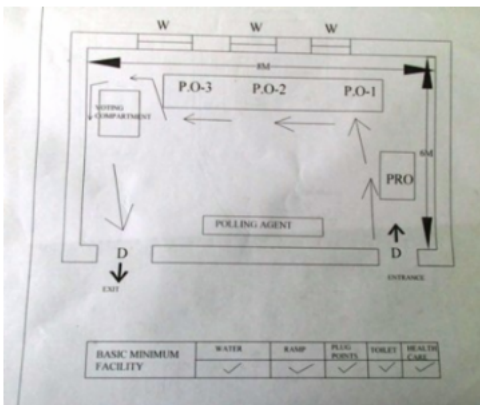

নির্বাচক নিবন্ধন আধিকারিকের স্বাক্ষর

Nazri Naksha

Google Map View

Polling Station Building Front View

Polling Station Front View

Cad View

Key MAP View

1 নাম : আছিয়া মন্ডল পিতার নাম: জলিল মন্ডল বাড়ির নং : 0043 বয়স : 33 লিঙ্গ : মহিলা	YDY0913012 ফটো উপলব্ধ	2 নাম : হাসিনা মন্ডল পিতার নাম: জলিল মন্ডল বাড়ির নং : n0043 বয়স : 40 লিঙ্গ : মহিলা	LLQ2481760 ফটো উপলব্ধ	3 নাম : জাহানারা খাতুন মণ্ডল পিতার নাম: জলিল মণ্ডল বাড়ির নং : n0043 বয়স : 42 লিঙ্গ : মহিলা	LLQ1925106 ফটো উপলব্ধ
4 নাম : রিজিয়াবিবি স্বামীর নাম: জলিল মণ্ডল বাড়ির নং : n0043 বয়স : 73 লিঙ্গ : মহিলা	LLQ0180505 ফটো উপলব্ধ	5 নাম : শাহারুন খাতুন মায়ের নাম: রুহিলা মণ্ডল বাড়ির নং : n0037 বয়স : 46 লিঙ্গ : মহিলা	LLQ1174655 ফটো উপলব্ধ	6 নাম : ইয়াকুব আলি কারিকর পিতার নাম: ইনছাব আলি কারিকর বাড়ির নং : n0118 বয়স : 36 লিঙ্গ : পুরুষ	YDY0544643 ফটো উপলব্ধ
7 নাম : অংগুরা বিবি স্বামীর নাম: ইনছাব কারিকর বাড়ির নং : n0118 বয়স : 63 লিঙ্গ : মহিলা	LLQ2481257 ফটো উপলব্ধ	8 নাম : ইন্সাব আলি কারিকর পিতার নাম: মকরআলী কারিকর বাড়ির নং : n0118 বয়স : 69 লিঙ্গ : পুরুষ	LLQ0178772 ফটো উপলব্ধ	9 নাম : তনুজাবিবি স্বামীর নাম: সহিদুল মণ্ডল বাড়ির নং : n0100 বয়স : 49 লিঙ্গ : মহিলা	LLQ0178764 ফটো উপলব্ধ
10 নাম : লালসুরংবিবি স্বামীর নাম: আব্দুলরজ্জাক মণ্ডল বাড়ির নং : n0100 বয়স : 66 লিঙ্গ : মহিলা	LLQ0178756 ফটো উপলব্ধ	11 নাম : ইসমাইল কারিকর পিতার নাম: ইনসাব আলি কারিকর বাড়ির নং : n0118 বয়স : 30 লিঙ্গ : পুরুষ	YDY1188911 ফটো উপলব্ধ	12 নাম : ইদ্রিস মন্ডল পিতার নাম: গফুর আলি মন্ডল বাড়ির নং : n0070 বয়স : 37 লিঙ্গ : পুরুষ	YDY0690776 ফটো উপলব্ধ
13 নাম : সামসুন নাহার খাতুন স্বামীর নাম: বুলবুল আহমেদ মন্ডল বাড়ির নং : n0163 বয়স : 32 লিঙ্গ : মহিলা	YDY0803940 ফটো উপলব্ধ	14 নাম : ছায়রাবিবি স্বামীর নাম: হায়দার সরদার বাড়ির নং : n0116 বয়স : 57 লিঙ্গ : মহিলা	LLQ1173749 ফটো উপলব্ধ	15 নাম : রুহিলা বিবি স্বামীর নাম: আজিদ মণ্ডল বাড়ির নং : n0037 বয়স : 65 লিঙ্গ : মহিলা	LLQ1174663 ফটো উপলব্ধ
16 নাম : আকবর মন্ডল পিতার নাম: গফুর মন্ডল বাড়ির নং : n0070 বয়স : 42 লিঙ্গ : পুরুষ	LLQ1925536 ফটো উপলব্ধ	17 নাম : আকলিমা বিবি স্বামীর নাম: আব্দুলহের মন্ডল বাড়ির নং : n0100 বয়স : 42 লিঙ্গ : মহিলা	YDY1532332 ফটো উপলব্ধ	18 নাম : সহিদুল মন্ডল পিতার নাম: আব্দুল রজ্জাক মন্ডল বাড়ির নং : n0100 বয়স : 53 লিঙ্গ : পুরুষ	LLQ1174812 ফটো উপলব্ধ
19 নাম : মোঃ রাজন মন্ডল পিতার নাম: সহিদুল মন্ডল বাড়ির নং : কাঁচদহ বয়স : 24 লিঙ্গ : পুরুষ	YDY1564608 ফটো উপলব্ধ	20 নাম : আমিরুল মন্ডল পিতার নাম: জলিল মন্ডল বাড়ির নং : কাঁচদহ বয়স : 22 লিঙ্গ : পুরুষ	YDY1586791 ফটো উপলব্ধ	21 নাম : রোকেমা বিবি পিতার নাম: আশরাফ মন্ডল বাড়ির নং : n0100 বয়স : 65 লিঙ্গ : মহিলা	YDY1612043 ফটো উপলব্ধ
22 নাম : তপন বিশ্বাস পিতার নাম: উল্লাস বিশ্বাস বাড়ির নং : n0100 বয়স : 32 লিঙ্গ : পুরুষ	YDY1613553 ফটো উপলব্ধ	23 নাম : আদার মন্ডল পিতার নাম: গফুর মন্ডল বাড়ির নং : n0070 বয়স : 50 লিঙ্গ : পুরুষ	YDY1400126 ফটো উপলব্ধ	24 নাম : তাহমিনা মন্ডল স্বামীর নাম: আদার মন্ডল বাড়ির নং : n0070 বয়স : 41 লিঙ্গ : মহিলা	YDY0026609 ফটো উপলব্ধ
25 নাম : মোস্তাকিন মন্ডল পিতার নাম: আদার আলি মন্ডল বাড়ির নং : কাঁচদহ বয়স : 22 লিঙ্গ : পুরুষ	YDY1594712 ফটো উপলব্ধ	26 নাম : মৌসুমী মন্ডল পিতার নাম: আকবর বাড়ির নং : উত্তর কাঁচদহ বয়স : 22 লিঙ্গ : মহিলা	YDY1728716 ফটো উপলব্ধ	27 নাম : নুরনাহার খাতুন স্বামীর নাম: সাহাজাত আলি মণ্ডল বাড়ির নং : n0158 বয়স : 45 লিঙ্গ : মহিলা	YDY0805986 ফটো উপলব্ধ
28 নাম : কেতাবুল সরদার পিতার নাম: হায়দার সরদার বাড়ির নং : n0116 বয়স : 29 লিঙ্গ : পুরুষ	YDY1019132 ফটো উপলব্ধ	29 নাম : ওমর আলি মন্ডল মায়ের নাম: রিজিয়া বিবি বাড়ির নং : n0043 বয়স : 30 লিঙ্গ : পুরুষ	YDY1285725 ফটো উপলব্ধ	30 নাম : সনিয়া সরদার স্বামীর নাম: মিকাইল সরদার বাড়ির নং : n0116 বয়স : 28 লিঙ্গ : মহিলা	YDY1271709 ফটো উপলব্ধ