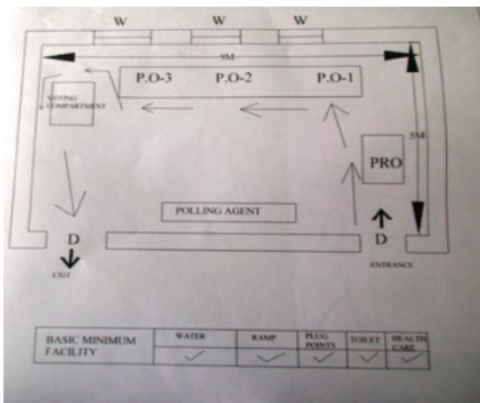

নির্বাচক নিবন্ধন আধিকারিকের স্বাক্ষর

Nazri Naksha

Google Map View

Polling Station Building Front View

Polling Station Front View

Cad View

Key MAP View

1 নাম : আক্তারুল মণ্ডল পিতার নাম: সামসের আলি মণ্ডল বাড়ির নং : 0105 বয়স : 30 লিঙ্গ : পুরুষ	YDY0914804 ফটো উপলব্ধ	2 নাম : ছিদ্দিক মন্ডল মায়ের নাম: শুকজান মন্ডল বাড়ির নং : n0105 বয়স : 45 লিঙ্গ : পুরুষ	LLQ2139855 ফটো উপলব্ধ	3 নাম : নিহার বানু মণ্ডল মায়ের নাম: সুকজান মণ্ডল বাড়ির নং : n0105 বয়স : 47 লিঙ্গ : মহিলা	LLQ1567072 ফটো উপলব্ধ
4 নাম : ফুলকুরাত বিবি স্বামীর নাম: সামসের মন্ডল বাড়ির নং : n0105 বয়স : 46 লিঙ্গ : মহিলা	LLQ1567064 ফটো উপলব্ধ	5 নাম : সামসের মন্ডল পিতার নাম: নুরবক্স মন্ডল বাড়ির নং : n0105 বয়স : 60 লিঙ্গ : পুরুষ	WB/14/093/090471 ফটো উপলব্ধ	6 নাম : মতিয়ার রহমান মণ্ডল পিতার নাম: নুরবক্স রহমান মণ্ডল বাড়ির নং : n0180 বয়স : 46 লিঙ্গ : পুরুষ	LLQ2204949 ফটো উপলব্ধ
7 নাম : লথিফোনবিবি স্বামীর নাম: নুরহোসেন মণ্ডল বাড়ির নং : n0180 বয়স : 61 লিঙ্গ : মহিলা	LLQ1183573 ফটো উপলব্ধ	8 নাম : আক্তারুল মন্ডল মায়ের নাম: রমিছা বিবি বাড়ির নং : n0139 বয়স : 36 লিঙ্গ : পুরুষ	YDY0425983 ফটো উপলব্ধ	9 নাম : নুরনেছা বিবি মন্ডল স্বামীর নাম: আমির হোসেন বাড়ির নং : n0139 বয়স : 40 লিঙ্গ : মহিলা	LLQ2485357 ফটো উপলব্ধ
10 নাম : আলি হোসেন মন্ডল পিতার নাম: অমৃত আলী মন্ডল বাড়ির নং : n0139 বয়স : 40 লিঙ্গ : পুরুষ	LLQ2204915 ফটো উপলব্ধ	11 নাম : ফারুক হোসেন মন্ডল পিতার নাম: অমৃত মন্ডল বাড়ির নং : n0139 বয়স : 40 লিঙ্গ : পুরুষ	LLQ2590040 ফটো উপলব্ধ	12 নাম : আমির হোসেন মন্ডল পিতার নাম: দাউদ মন্ডল বাড়ির নং : n0139 বয়স : 52 লিঙ্গ : পুরুষ	LLQ1565548 ফটো উপলব্ধ
13 নাম : রমিছাবিবি স্বামীর নাম: অমৃত মণ্ডল বাড়ির নং : n0139 বয়স : 61 লিঙ্গ : মহিলা	LLQ0214502 ফটো উপলব্ধ	14 নাম : আছিয়াবিবি স্বামীর নাম: অমৃত মণ্ডল বাড়ির নং : n0139 বয়স : 71 লিঙ্গ : মহিলা	LLQ0214494 ফটো উপলব্ধ	15 নাম : রিজিয়াবিবি স্বামীর নাম: দাউদ মণ্ডল বাড়ির নং : n0139 বয়স : 81 লিঙ্গ : মহিলা	LLQ0214486 ফটো উপলব্ধ
16 নাম : ইশরাফিল মণ্ডল পিতার নাম: সোবান মণ্ডল বাড়ির নং : n0126 বয়স : 51 লিঙ্গ : পুরুষ	WB/14/093/090347 ফটো উপলব্ধ	17 নাম : শাজুদা মণ্ডল পিতার নাম: সোবান মণ্ডল বাড়ির নং : n0126 বয়স : 54 লিঙ্গ : মহিলা	LLQ0214379 ফটো উপলব্ধ	18 নাম : নুরজাহান স্বামীর নাম: সোবান মণ্ডল বাড়ির নং : n0126 বয়স : 73 লিঙ্গ : মহিলা	LLQ0214387 ফটো উপলব্ধ
19 নাম : আফরোজা খাতুন বিবি স্বামীর নাম: তোফাজ্জেল মন্ডল বাড়ির নং : 422 বয়স : 37 লিঙ্গ : মহিলা	YDY0426098 ফটো উপলব্ধ	20 নাম : মোঃ আনিছুর মণ্ডল পিতার নাম: তোফাজ্জেল মণ্ডল বাড়ির নং : 422 বয়স : 36 লিঙ্গ : পুরুষ	YDY0546218 ফটো উপলব্ধ	21 নাম : মনোয়ারাবিবি স্বামীর নাম: রোয়েলআমিন মণ্ডল বাড়ির নং : n0103 বয়স : 66 লিঙ্গ : মহিলা	LLQ0214833 ফটো উপলব্ধ
22 নাম : আসাদুল সরদার পিতার নাম: রুহুল আমিন সরদার বাড়ির নং : n0103 বয়স : 46 লিঙ্গ : পুরুষ	YDY0340406 ফটো উপলব্ধ	23 নাম : ছকিনা সরদার স্বামীর নাম: আসাদুল সরদার বাড়ির নং : n0103 বয়স : 41 লিঙ্গ : মহিলা	YDY0340554 ফটো উপলব্ধ	24 নাম : আনিছুররহমান মন্ডল পিতার নাম: রোয়েল আমিন মন্ডল বাড়ির নং : n0103 বয়স : 42 লিঙ্গ : পুরুষ	LLQ2139822 ফটো উপলব্ধ
25 নাম : মীনা বিবি স্বামীর নাম: আনিছুর রহমান মণ্ডল বাড়ির নং : n0103 বয়স : 37 লিঙ্গ : মহিলা	YDY0546069 ফটো উপলব্ধ	26 নাম : নাজিমুল হোসেন মন্ডল পিতার নাম: রসিদ আলি মন্ডল বাড়ির নং : - বয়স : 28 লিঙ্গ : পুরুষ	YDY1088012 ফটো উপলব্ধ	27 নাম : রসিদালী মন্ডল পিতার নাম: আবুবক্কর মন্ডল বাড়ির নং : n0104 বয়স : 53 লিঙ্গ : পুরুষ	LLQ0213264 ফটো উপলব্ধ
28 নাম : রওশনারা বিবি স্বামীর নাম: রসিদ মন্ডল বাড়ির নং : n0104 বয়স : 40 লিঙ্গ : মহিলা	LLQ2205748 ফটো উপলব্ধ	29 নাম : রেশমা খাতুন পিতার নাম: সামসের আলি মন্ডল বাড়ির নং : n0105 বয়স : 28 লিঙ্গ : মহিলা	YDY1486265 ফটো উপলব্ধ	30 নাম : হাফিজা খাতুন স্বামীর নাম: সওকত মন্ডল বাড়ির নং : n0262 বয়স : 30 লিঙ্গ : মহিলা	YDY1089051 ফটো উপলব্ধ