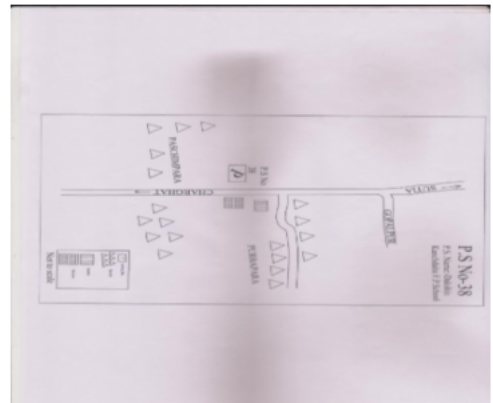

নির্বাচক নিবন্ধন আধিকারিকের স্বাক্ষর

Nazri Naksha

Google Map View

Polling Station Building Front View

Polling Station Front View

Cad View

Key MAP View

1 নাম : রিজিয়া বিবি স্বামীর নাম : আব্দুল করিম বাড়ির নং : n0114 বয়স : 66 লিঙ্গ : মহিলা	WB/14/093/060184 ফটো উপলব্ধ	2 নাম : কহিনুর খাতুন পিতার নাম : রহিম মন্ডল বাড়ির নং : n0081 বয়স : 46 লিঙ্গ : মহিলা	LLQ2660280 ফটো উপলব্ধ	3 নাম : হামিদা বিবি স্বামীর নাম : ইছাহক বাড়ির নং : n0070 বয়স : 49 লিঙ্গ : মহিলা	LLQ1175108 ফটো উপলব্ধ
4 নাম : ফেরদৌসী বিবি মন্ডল স্বামীর নাম : হাফিজুর মন্ডল বাড়ির নং : n0089 বয়স : 41 লিঙ্গ : মহিলা	LLQ2196533 ফটো উপলব্ধ	5 নাম : হামিদা বিবি স্বামীর নাম : মসিনুর মণ্ডল বাড়ির নং : n0089 বয়স : 41 লিঙ্গ : মহিলা	YDY0808048 ফটো উপলব্ধ	6 নাম : মসিনুর মন্ডল পিতার নাম : ইয়াকুব আলী মন্ডল বাড়ির নং : n0089 বয়স : 43 লিঙ্গ : পুরুষ	LLQ1922467 ফটো উপলব্ধ
7 নাম : রহিলা বিবি স্বামীর নাম : এয়াকুব মণ্ডল বাড়ির নং : n0089 বয়স : 86 লিঙ্গ : মহিলা	LLQ0171124 ফটো উপলব্ধ	8 নাম : মুশফিকুজ্জামান পিতার নাম : মোঃ মনিরুজ্জামান মণ্ডল বাড়ির নং : n0093 বয়স : 32 লিঙ্গ : পুরুষ	YDY0807933 ফটো উপলব্ধ	9 নাম : মামুন রেজা মণ্ডল পিতার নাম : মোজাম্মেল মণ্ডল বাড়ির নং : n0093 বয়স : 35 লিঙ্গ : পুরুষ	YDY0426403 ফটো উপলব্ধ
10 নাম : ফিরদৌস মণ্ডল স্বামীর নাম : মোজাম্মেল মণ্ডল বাড়ির নং : n0093 বয়স : 53 লিঙ্গ : মহিলা	LLQ1175090 ফটো উপলব্ধ	11 নাম : মনিরা বিবি স্বামীর নাম : মনিরুজ্জামান মন্ডল বাড়ির নং : n0093 বয়স : 61 লিঙ্গ : মহিলা	YDY0340646 ফটো উপলব্ধ	12 নাম : খায়রুল জামান মণ্ডল মায়ের নাম : আসুরা বিবি মণ্ডল বাড়ির নং : n0120 বয়স : 35 লিঙ্গ : পুরুষ	YDY0546549 ফটো উপলব্ধ
13 নাম : আসুরা বিবি স্বামীর নাম : রেজাউল্লা মণ্ডল বাড়ির নং : n0120 বয়স : 67 লিঙ্গ : মহিলা	LLQ0171561 ফটো উপলব্ধ	14 নাম : হাসানুর জামান মন্ডল পিতার নাম : রেজাউল্লা মন্ডল বাড়ির নং : n0120 বয়স : 39 লিঙ্গ : পুরুষ	YDY0340620 ফটো উপলব্ধ	15 নাম : ফরিদা বিবি স্বামীর নাম : হাসানুর জামান মন্ডল বাড়ির নং : n0120 বয়স : 35 লিঙ্গ : মহিলা	YDY1019991 ফটো উপলব্ধ
16 নাম : মাসুদ রেজা মায়ের নাম : ফেরদৌসী বিবি বাড়ির নং : n0093 বয়স : 28 লিঙ্গ : পুরুষ	YDY1088376 ফটো উপলব্ধ	17 নাম : নুরজাহান বিবি স্বামীর নাম : মনিরুজ্জামান মন্ডল বাড়ির নং : 0120 বয়স : 28 লিঙ্গ : মহিলা	YDY1342880 ফটো উপলব্ধ	18 নাম : আলেয়া খাতুন পিতার নাম : আব্দুল কালাম মন্ডল বাড়ির নং : 0002 বয়স : 26 লিঙ্গ : মহিলা	YDY1333152 ফটো উপলব্ধ
19 নাম : ফরোজ আলি মন্ডল মায়ের নাম : হামিদা বিবি বাড়ির নং : এন0025 বয়স : 26 লিঙ্গ : পুরুষ	YDY1375484 ফটো উপলব্ধ	20 নাম : তুহিনা খাতুন স্বামীর নাম : মিয়া রাজ মন্ডল বাড়ির নং : n0274 বয়স : 32 লিঙ্গ : মহিলা	YGV1344381 ফটো উপলব্ধ	21 নাম : মনিরুজ্জামান মন্ডল পিতার নাম : আবুল হোসেন মন্ডল বাড়ির নং : n0093 বয়স : 65 লিঙ্গ : পুরুষ	YDY0340679 ফটো উপলব্ধ
22 নাম : মঞ্জুরা বিবি স্বামীর নাম : কামিল হোসেন মন্ডল বাড়ির নং : n0158 বয়স : 35 লিঙ্গ : মহিলা	YGV0991505 ফটো উপলব্ধ	23 নাম : ইয়াচিন মন্ডল পিতার নাম : হাফিজুল মন্ডল বাড়ির নং : n0089 বয়স : 26 লিঙ্গ : পুরুষ	YDY1296722 ফটো উপলব্ধ	24 নাম : মনিরুল মন্ডল মায়ের নাম : হামিদা বিবি বাড়ির নং : n0070 বয়স : 28 লিঙ্গ : পুরুষ	YDY1088418 ফটো উপলব্ধ
25 নাম : কামিরুল মন্ডল মায়ের নাম : হামিদা বিবি বাড়ির নং : এন0070 বয়স : 20 লিঙ্গ : পুরুষ	YDY1711639 ফটো উপলব্ধ	26 নাম : তাহিরা তারনুন্না পিতার নাম : মনিরুজ্জামান মন্ডল বাড়ির নং : n0093 বয়স : 24 লিঙ্গ : মহিলা	YDY1475565 ফটো উপলব্ধ	27 নাম : হাফিজুর মন্ডল পিতার নাম : ইয়াকুব আলী মন্ডল বাড়ির নং : n0089 বয়স : 46 লিঙ্গ : পুরুষ	LLQ1921907 ফটো উপলব্ধ
28 নাম : রুনা সুলতানা স্বামীর নাম : মুশফিকুজ্জামান বাড়ির নং : এন0093 বয়স : 23 লিঙ্গ : মহিলা	YDY1580208 ফটো উপলব্ধ	29 নাম : মৌসুমি খাতুন স্বামীর নাম : ফরোজ আলি মন্ডল বাড়ির নং : এন0025 বয়স : 24 লিঙ্গ : মহিলা	YDY1640515 ফটো উপলব্ধ	30 নাম : শিখা কর্মকার স্বামীর নাম : গোপাল কর্মকার বাড়ির নং : n0085 বয়স : 48 লিঙ্গ : মহিলা	YDY1088335 ফটো উপলব্ধ