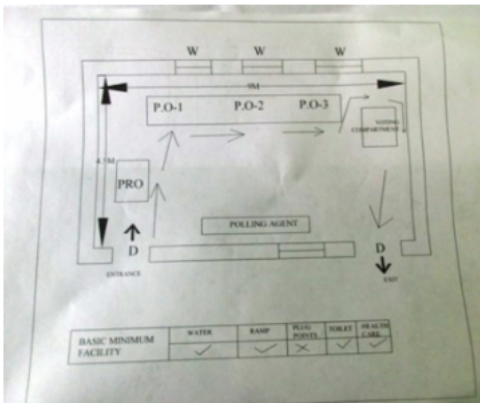

নির্বাচক নিবন্ধন আধিকারিকের স্বাক্ষর

Nazri Naksha

Google Map View

Polling Station Building Front View

Polling Station Front View

Cad View

Key MAP View

1 নাম : রিজিয়া বিবি স্বামীর নাম : আব্দুল করিম বাড়ির নং : n0114 বয়স : 66 লিঙ্গ : মহিলা	WB/14/093/060184 ফটো উপলব্ধ	2 নাম : কহিনুর খাতুন পিতার নাম : রহিম মন্ডল বাড়ির নং : n0081 বয়স : 46 লিঙ্গ : মহিলা	LLQ2660280 ফটো উপলব্ধ	3 নাম : হামিদা বিবি স্বামীর নাম : ইছাহক বাড়ির নং : n0070 বয়স : 49 লিঙ্গ : মহিলা	LLQ1175108 ফটো উপলব্ধ
4 নাম : ফেরদৌসী বিবি মন্ডল স্বামীর নাম : হাফিজুর মন্ডল বাড়ির নং : n0089 বয়স : 41 লিঙ্গ : মহিলা	LLQ2196533 ফটো উপলব্ধ	5 নাম : হামিদা বিবি স্বামীর নাম : মসিনুর মণ্ডল বাড়ির নং : n0089 বয়স : 41 লিঙ্গ : মহিলা	YDY0808048 ফটো উপলব্ধ	6 নাম : মসিনুর মন্ডল পিতার নাম : ইয়াকুব আলী মন্ডল বাড়ির নং : n0089 বয়স : 43 লিঙ্গ : পুরুষ	LLQ1922467 ফটো উপলব্ধ
7 নাম : রহিলা বিবি স্বামীর নাম : এয়াকুব মণ্ডল বাড়ির নং : n0089 বয়স : 86 লিঙ্গ : মহিলা	LLQ0171124 ফটো উপলব্ধ	8 নাম : মুশফিকুজ্জামান পিতার নাম : মোঃ মনিরুজ্জামান মণ্ডল বাড়ির নং : n0093 বয়স : 32 লিঙ্গ : পুরুষ	YDY0807933 ফটো উপলব্ধ	9 নাম : মামুন রেজা মণ্ডল পিতার নাম : মোজাম্মেল মণ্ডল বাড়ির নং : n0093 বয়স : 35 লিঙ্গ : পুরুষ	YDY0426403 ফটো উপলব্ধ
10 নাম : ফিরদৌস মণ্ডল স্বামীর নাম : মোজাম্মেল মণ্ডল বাড়ির নং : n0093 বয়স : 53 লিঙ্গ : মহিলা	LLQ1175090 ফটো উপলব্ধ	11 নাম : মনিরা বিবি স্বামীর নাম : মনিরুজ্জামান মন্ডল বাড়ির নং : n0093 বয়স : 61 লিঙ্গ : মহিলা	YDY0340646 ফটো উপলব্ধ	12 নাম : খায়রুল জামান মণ্ডল মায়ের নাম : আসুরা বিবি মণ্ডল বাড়ির নং : n0120 বয়স : 35 লিঙ্গ : পুরুষ	YDY0546549 ফটো উপলব্ধ
13 নাম : আসুরা বিবি স্বামীর নাম : রেজাউল্লা মণ্ডল বাড়ির নং : n0120 বয়স : 67 লিঙ্গ : মহিলা	LLQ0171561 ফটো উপলব্ধ	14 নাম : হাসানুর জামান মন্ডল পিতার নাম : রেজাউল্লা মন্ডল বাড়ির নং : n0120 বয়স : 39 লিঙ্গ : পুরুষ	YDY0340620 ফটো উপলব্ধ	15 নাম : ফরিদা বিবি স্বামীর নাম : হাসানুর জামান মন্ডল বাড়ির নং : n0120 বয়স : 35 লিঙ্গ : মহিলা	YDY1019991 ফটো উপলব্ধ
16 নাম : মাসুদ রেজা মায়ের নাম : ফেরদৌসী বিবি বাড়ির নং : n0093 বয়স : 28 লিঙ্গ : পুরুষ	YDY1088376 ফটো উপলব্ধ	17 নাম : নুরজাহান বিবি স্বামীর নাম : মনিরুজ্জামান মন্ডল বাড়ির নং : 0120 বয়স : 28 লিঙ্গ : মহিলা	YDY1342880 ফটো উপলব্ধ	18 নাম : আলেয়া খাতুন পিতার নাম : আব্দুল কালাম মন্ডল বাড়ির নং : 0002 বয়স : 26 লিঙ্গ : মহিলা	YDY1333152 ফটো উপলব্ধ
19 নাম : ফরোজ আলি মন্ডল মায়ের নাম : হামিদা বিবি বাড়ির নং : এন0025 বয়স : 26 লিঙ্গ : পুরুষ	YDY1375484 ফটো উপলব্ধ	20 নাম : তুহিনা খাতুন স্বামীর নাম : মিয়া রাজ মন্ডল বাড়ির নং : n0274 বয়স : 32 লিঙ্গ : মহিলা	YGV1344381 ফটো উপলব্ধ	21 নাম : মনিরুজ্জামান মন্ডল পিতার নাম : আবুল হোসেন মন্ডল বাড়ির নং : n0093 বয়স : 65 লিঙ্গ : পুরুষ	YDY0340679 ফটো উপলব্ধ
22 নাম : মঞ্জুরা বিবি স্বামীর নাম : কামিল হোসেন মন্ডল বাড়ির নং : n0158 বয়স : 35 লিঙ্গ : মহিলা	YGV0991505 ফটো উপলব্ধ	23 নাম : ইয়াচিন মন্ডল পিতার নাম : হাফিজুল মন্ডল বাড়ির নং : n0089 বয়স : 26 লিঙ্গ : পুরুষ	YDY1296722 ফটো উপলব্ধ	24 নাম : মনিরুল মন্ডল মায়ের নাম : হামিদা বিবি বাড়ির নং : n0070 বয়স : 28 লিঙ্গ : পুরুষ	YDY1088418 ফটো উপলব্ধ
25 নাম : কামিরুল মন্ডল মায়ের নাম : হামিদা বিবি বাড়ির নং : এন0070 বয়স : 20 লিঙ্গ : পুরুষ	YDY1711639 ফটো উপলব্ধ	26 নাম : তাহিরা তারনুন্না পিতার নাম : মনিরুজ্জামান মন্ডল বাড়ির নং : n0093 বয়স : 24 লিঙ্গ : মহিলা	YDY1475565 ফটো উপলব্ধ	27 নাম : হাফিজুর মন্ডল পিতার নাম : ইয়াকুব আলী মন্ডল বাড়ির নং : n0089 বয়স : 46 লিঙ্গ : পুরুষ	LLQ1921907 ফটো উপলব্ধ
28 নাম : রুনা সুলতানা স্বামীর নাম : মুশফিকুজ্জামান বাড়ির নং : এন0093 বয়স : 23 লিঙ্গ : মহিলা	YDY1580208 ফটো উপলব্ধ	29 নাম : মৌসুমি খাতুন স্বামীর নাম : ফরোজ আলি মন্ডল বাড়ির নং : এন0025 বয়স : 24 লিঙ্গ : মহিলা	YDY1640515 ফটো উপলব্ধ	30 নাম : শিখা কর্মকার স্বামীর নাম : গোপাল কর্মকার বাড়ির নং : n0085 বয়স : 48 লিঙ্গ : মহিলা	YDY1088335 ফটো উপলব্ধ